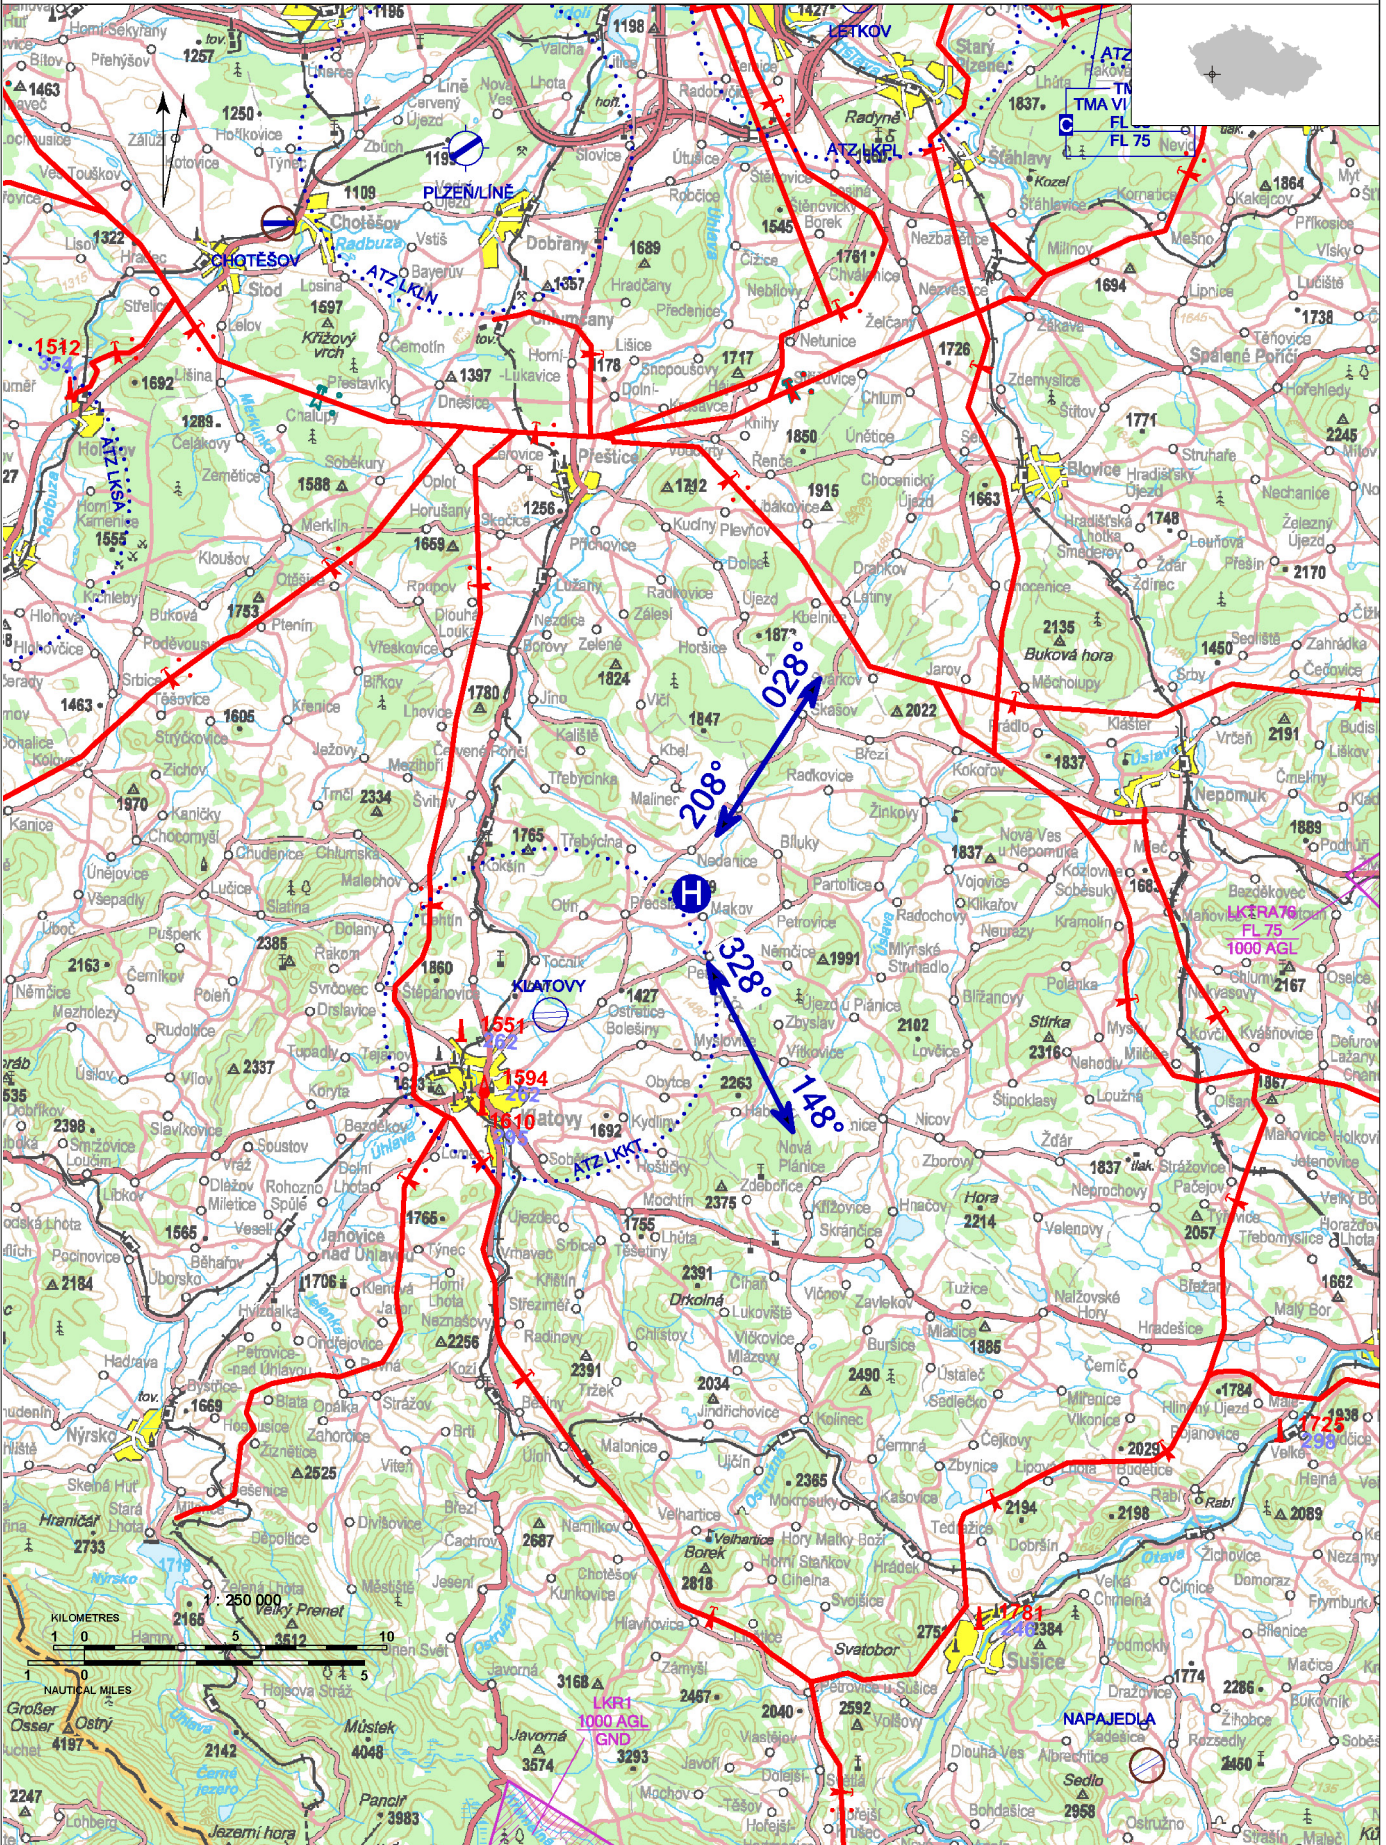

LKNE - Nedanice

Private domestic heliport

VFR day

49 27 20,29 N, 013 23 05,97 E POS: 1,5 km S Nedanice ELEV: 1585 ft / 483 m

! Heliport usage subject to the operator's approval.

LKNE - Nedanice

surface-level heliport
 value „D“ – 17 m
 FATO – circle diameter 26 m, grass
 SA – circle diameter 44 m, grass
 TLOF – square 10 x 10 m, concrete, strength 3500 kg / 0,4 MPa

WDI (30 m NNW)
 FATO: perimeter markings FATO, designation markings
 TLOF: perimeter markings TLOF

Underlying data © ČÚŽK

	Approach:	Take-offs:
VFR day	208°, 328°	028°, 148°
VFR night	NIL	NIL

HX

NIL

NIL

NIL