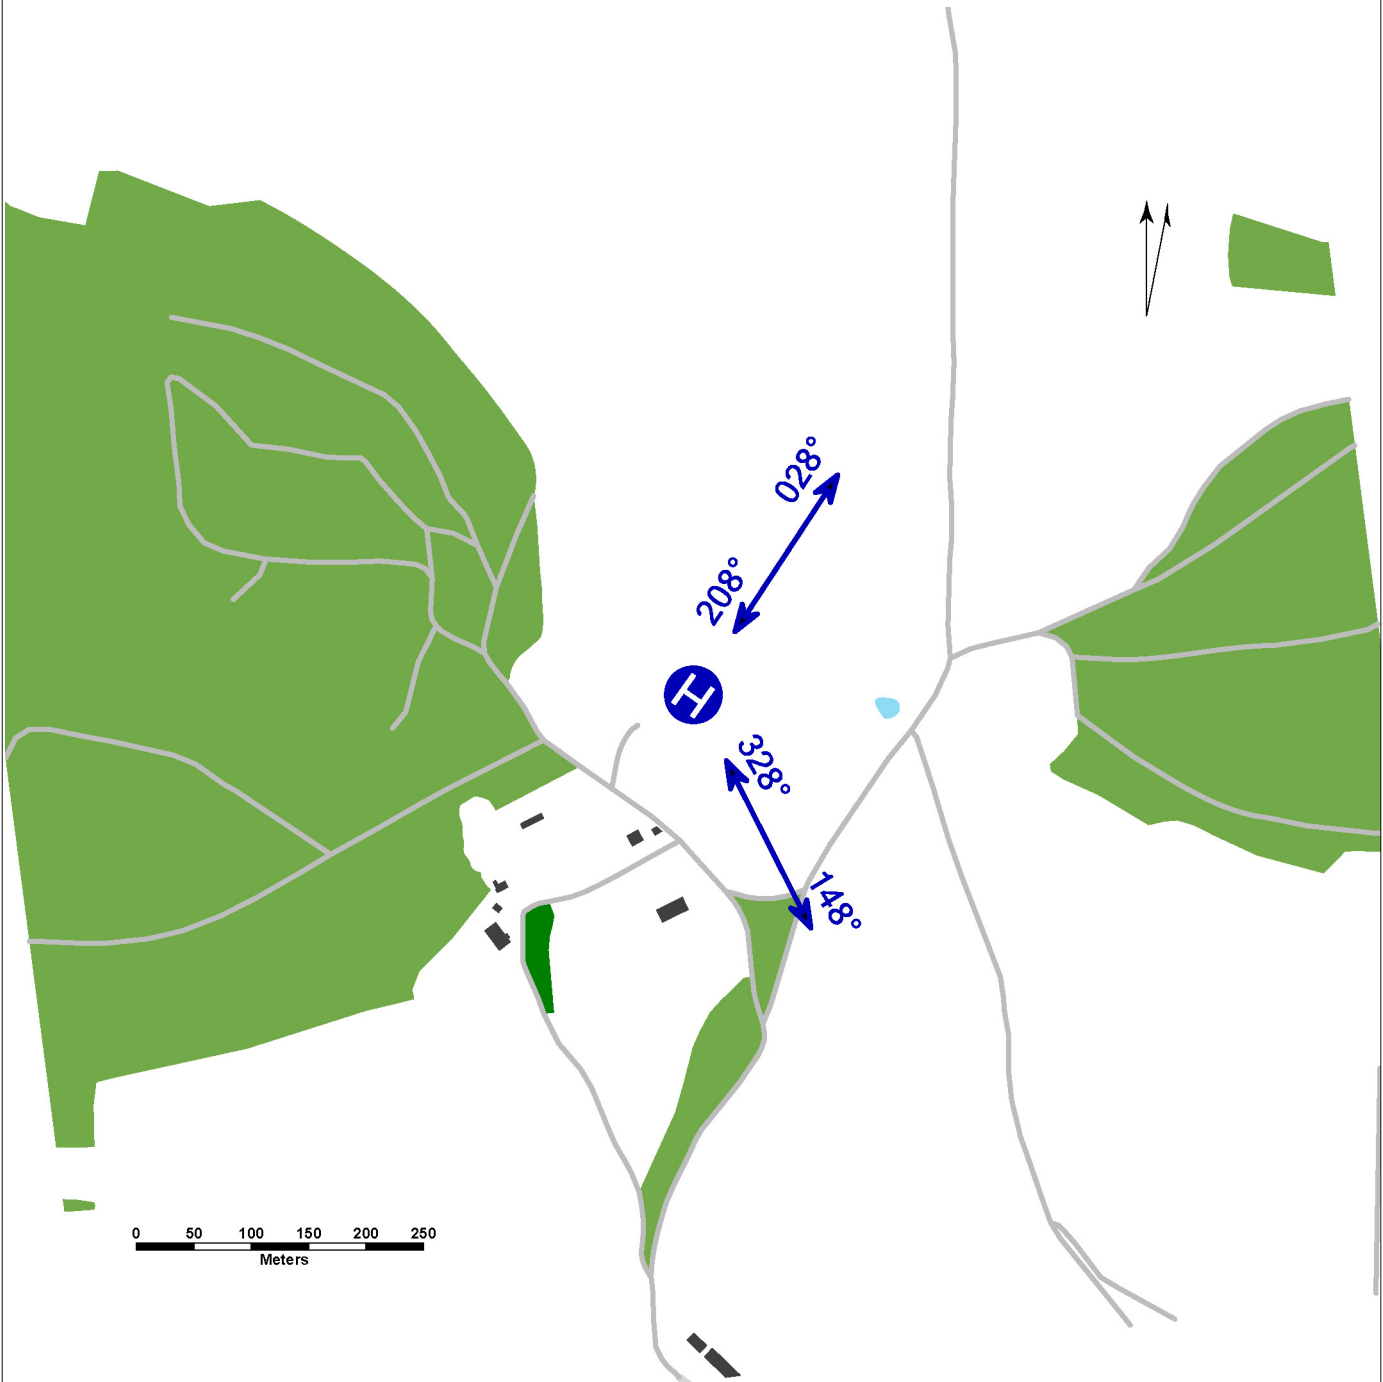

LKNE - Nedanice

Private domestic heliport

VFR day

49 27 20,29 N, 013 23 05,97 E POS: 1,5 km S Nedanice ELEV: 1585 ft / 483 m

! Heliport usage subject to the operator's approval.

LKNE - Nedanice

surface-level heliport
 value „D“ – 17 m
 FATO – circle diameter 26 m, grass
 SA – circle diameter 44 m, grass
 TLOF – square 10 x 10 m, concrete, strength 3500 kg / 0,4 MPa

WDI (30 m NNW)
 FATO: perimeter markings FATO, designation markings
 TLOF: perimeter markings TLOF

Underlying data © ČÚŽK

	Approach:	Take-offs:
VFR day	208°, 328°	028°, 148°
VFR night	NIL	NIL

HX

NIL

NIL

NIL