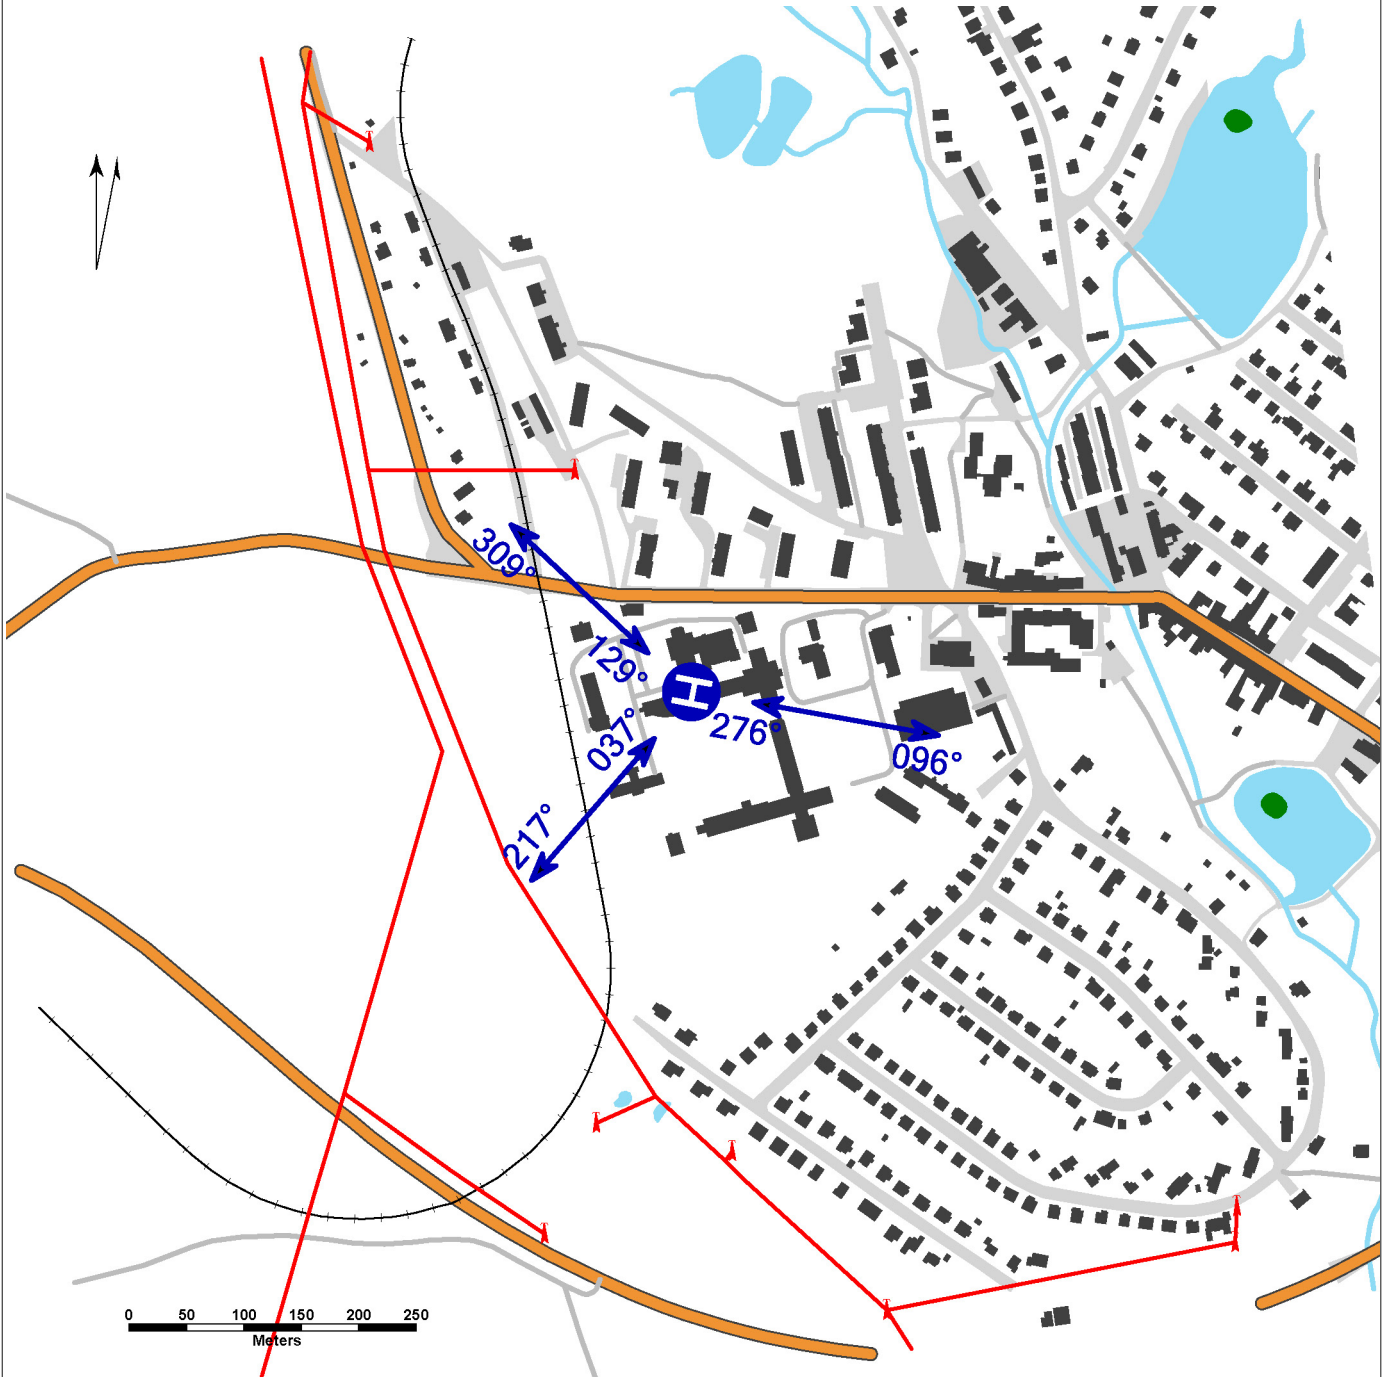

# LKNO - Nové Město na Moravě

Private domestic heliport HEMS

VFR day

49 33 41,24 N, 016 03 47,13 E POS: 0,8 km W Nové Město na Moravě city center ELEV: 2047 ft / 624 m

! Only HEMS flights allowed.

# LKNO - Nové Město na Moravě

elevated HEMS heliport  
 value „D“ - 13 m  
 FATO – circle diameter 19,5 m, concrete, strength 3500 kg / 0,4 MPa  
 SA – circle diameter 26 m  
 TLOF – circle diameter 19,5 m, concrete, strength 3500 kg / 0,4 MPa

WDI (40 m NNW)  
 FATO: recognition marking  
 TLOF: perimeter marking TLOF

Underlying data © ČÚZK

	Approach:	Take-offs:
VFR day	037°, 129°, 276°	096°, 217°, 309°
VFR night	NIL	NIL

 **Nemocnice Nové Město na Moravě, příspěvková organizace**  
 Žďárská 610, 592 31 Nové Město na Moravě  
 Ing. Jiří Drdla (responsible person of the operator)  
 ☎ +420 606 787 259, jiri.drdla@nm.cz  
 PBX ☎ +420 566 801 111