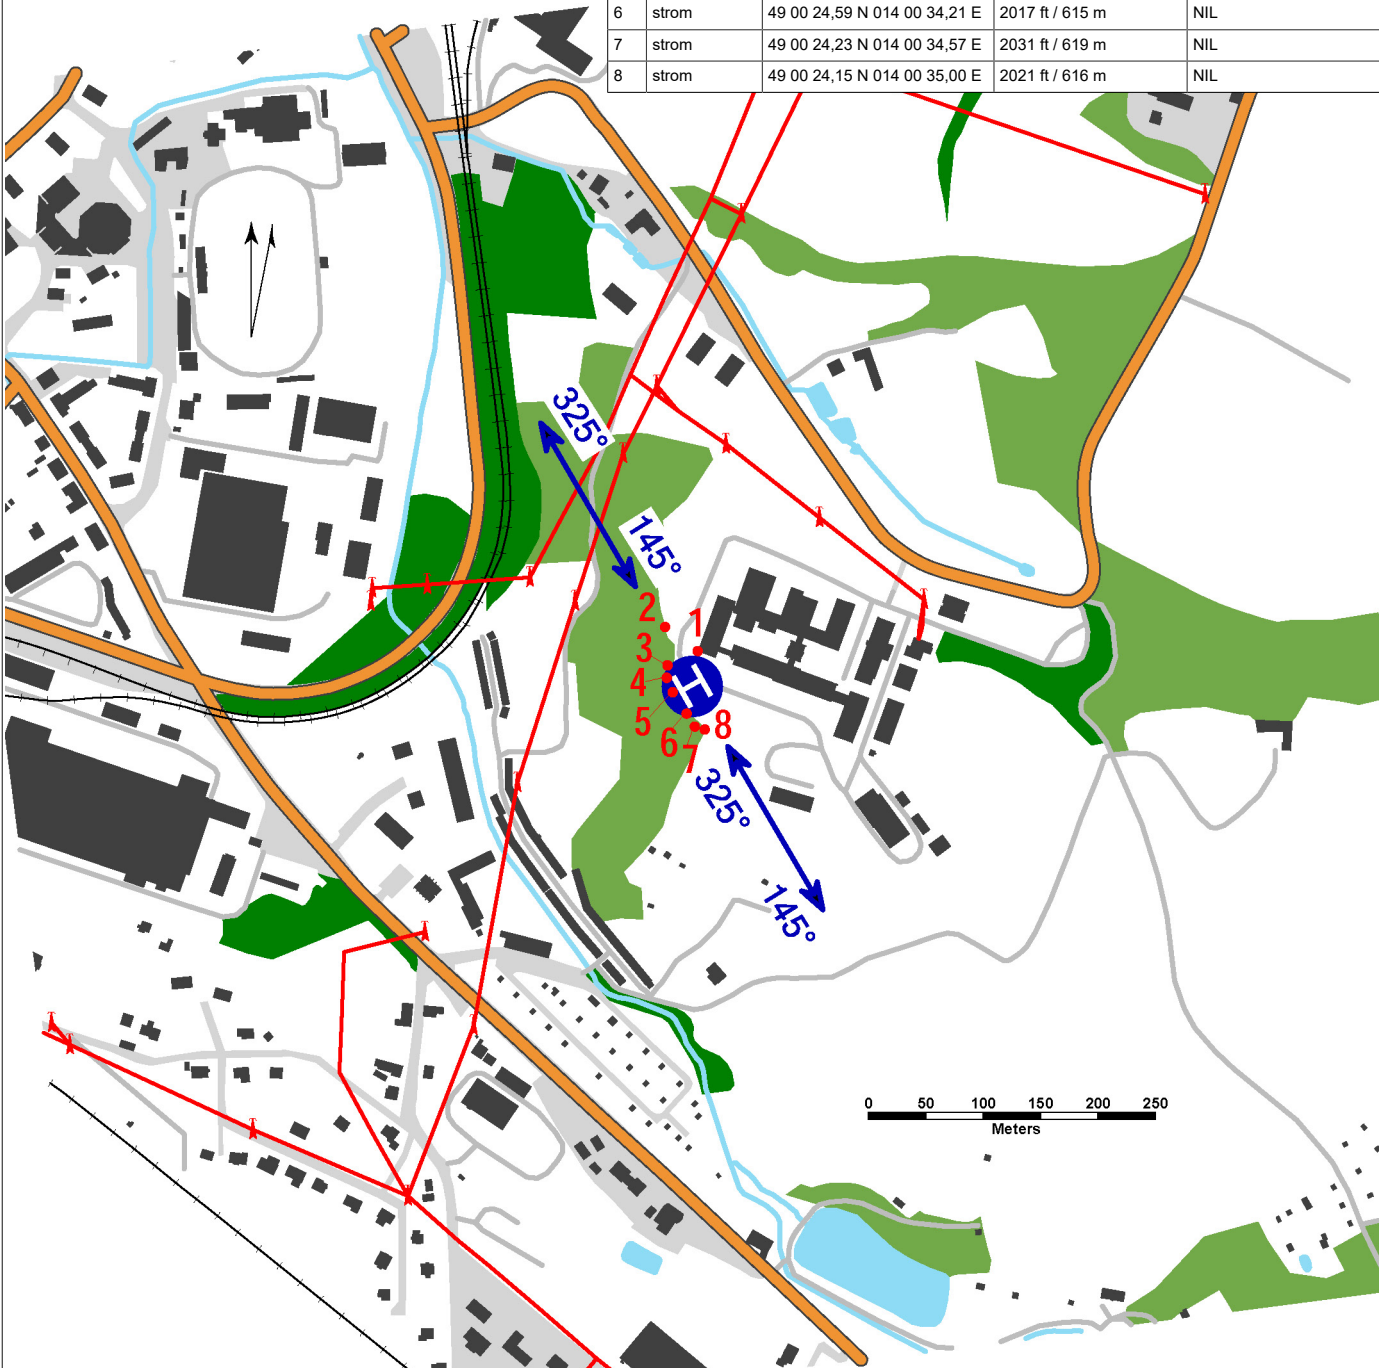

# LKPG - Prachatice

Neveřejný vnitrostátní heliport HEMS

VFR den

49 00 25,39 N, 014 00 34,46 E POS: 1,1 km ESE centrum Prachatice ELEV: 1995 ft / 608 m

! Povoleny pouze lety HEMS.

## LKPG - Prachatice

úrovňový heliport HEMS  
hodnota „D“ - 19 m  
FATO - kruh průměr 28,3 m, tráva  
SA - kruh průměr 38 m, tráva  
TLOF - čtverec 10 x 10 m, beton, únosnost 6400  
kg / 0,4 MPa

WDI (40 m NE)  
FATO: obvodové značení FATO, poznávací značení  
TLOF: obvodové značení TLOF

1	budova	49 00 26,36 N 014 00 34,65 E	2024 ft / 617 m	NIL
2	strom	49 00 27,03 N 014 00 33,24 E	2034 ft / 620 m	NIL
3	strom	49 00 25,95 N 014 00 33,37 E	2021 ft / 616 m	NIL
4	strom	49 00 25,59 N 014 00 33,34 E	2017 ft / 615 m	NIL
5	strom	49 00 25,19 N 014 00 33,60 E	2017 ft / 615 m	NIL
6	strom	49 00 24,59 N 014 00 34,21 E	2017 ft / 615 m	NIL
7	strom	49 00 24,23 N 014 00 34,57 E	2031 ft / 619 m	NIL
8	strom	49 00 24,15 N 014 00 35,00 E	2021 ft / 616 m	NIL

Podkladová data © ČÚZK

	Přiblížení:	Vzlety:
VFR den	145°, 325°	145°, 325°
VFR noc	NIL	NIL

HX

NIL

NIL

NIL

Záchraná a požární služba: NIL

**Nemocnice Prachatice, a.s.**  
Nebahovská 1015, 383 01 Prachatice II