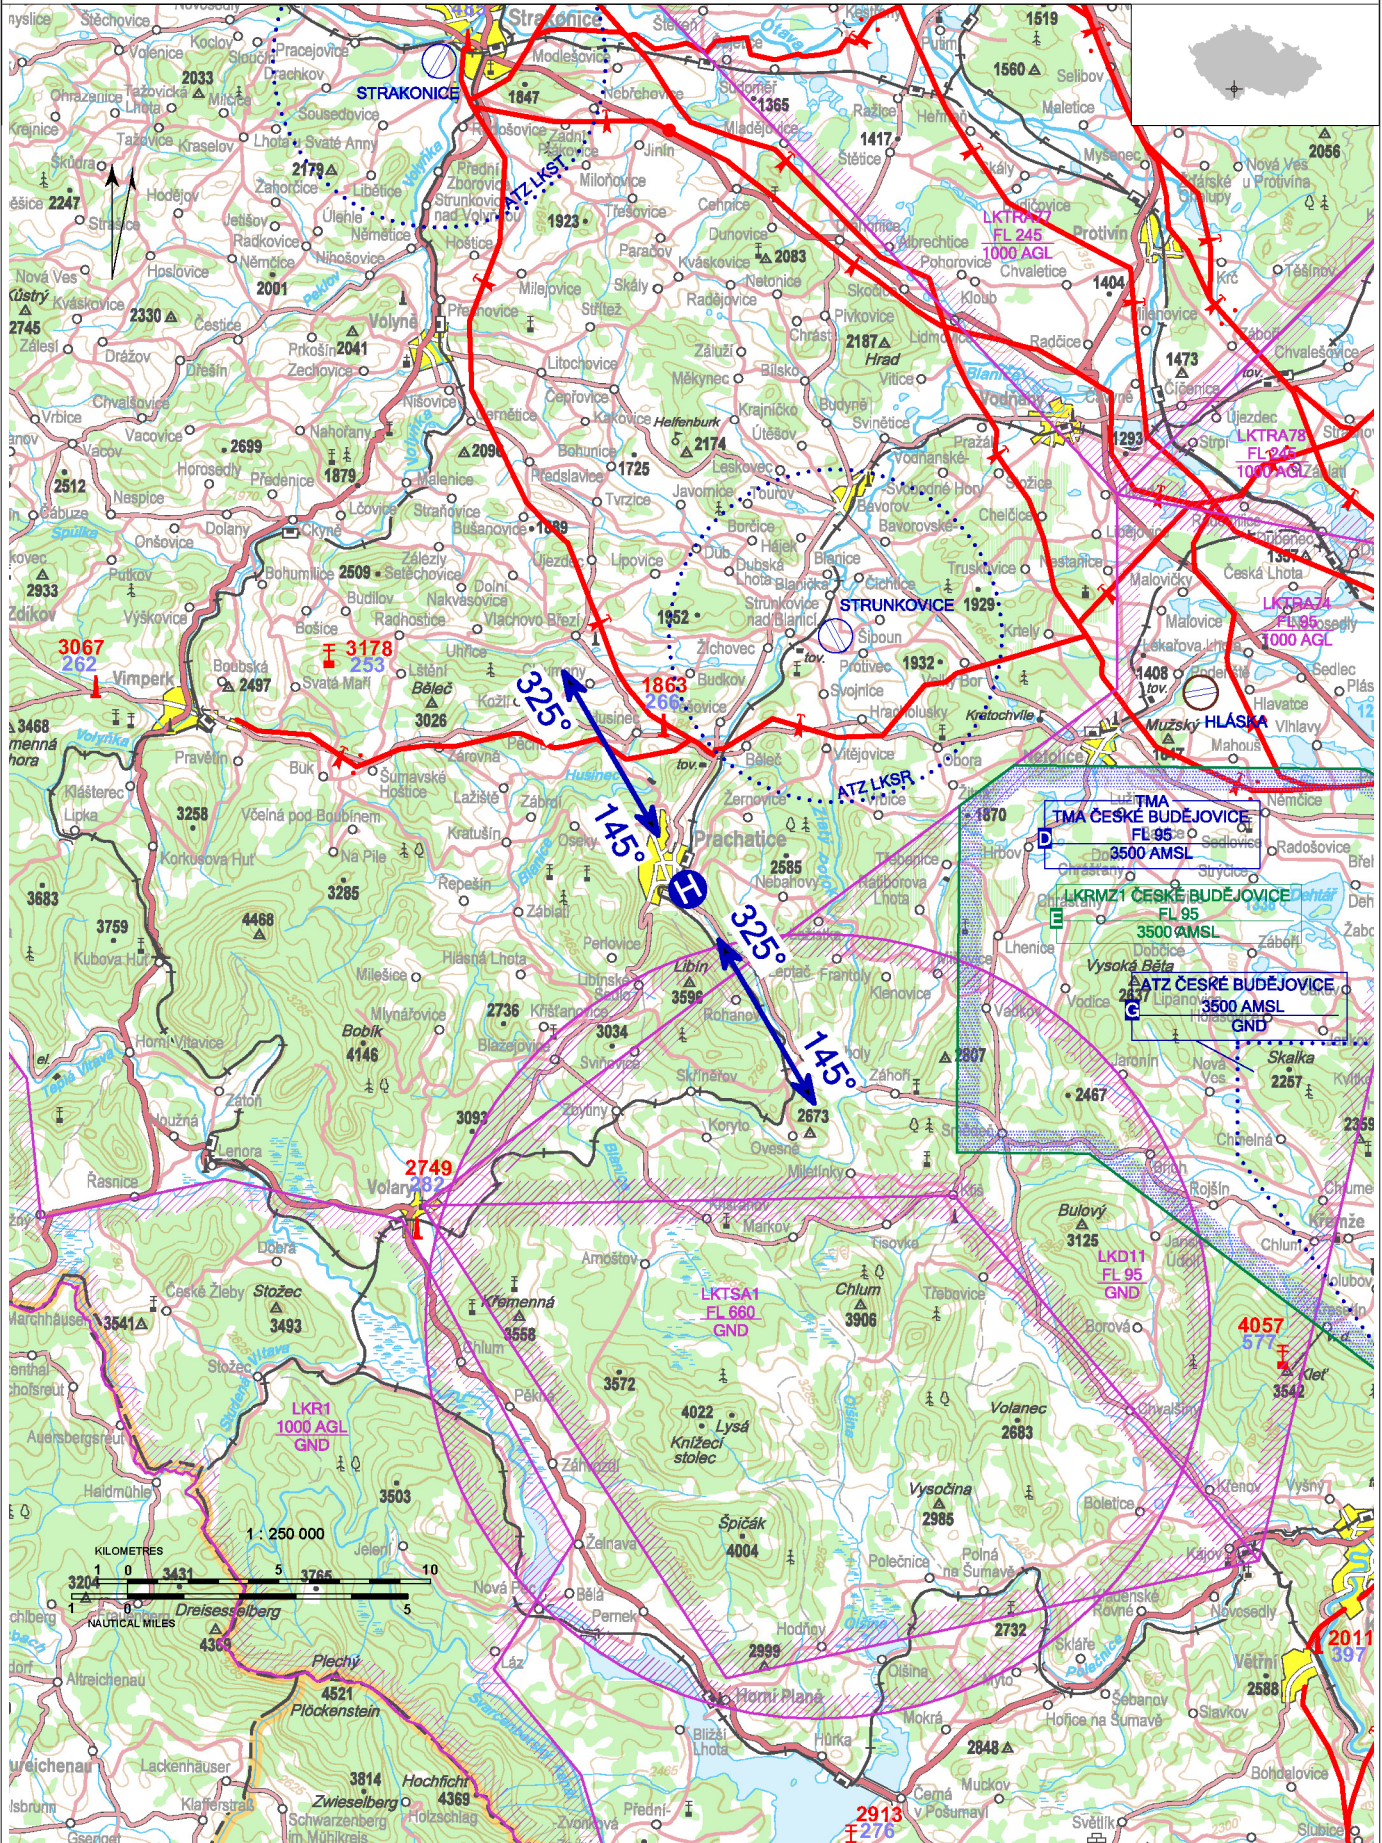

# LKPG - Prachatice

Neveřejný vnitrostátní heliport HEMS

VFR den

49 00 25,39 N, 014 00 34,46 E POS: 1,1 km ESE centrum Prachatice ELEV: 1995 ft / 608 m

! Povoleny pouze lety HEMS.

## LKPG - Prachatice

úrovňový heliport HEMS  
hodnota „D“ - 19 m  
FATO - kruh průměr 28,3 m, tráva  
SA - kruh průměr 38 m, tráva  
TLOF - čtverec 10 x 10 m, beton, únosnost 6400  
kg / 0,4 MPa

WDI (40 m NE)  
FATO: obvodové značení FATO, poznávací značení  
TLOF: obvodové značení TLOF

1	budova	49 00 26,36 N 014 00 34,65 E	2024 ft / 617 m	NIL
2	strom	49 00 27,03 N 014 00 33,24 E	2034 ft / 620 m	NIL
3	strom	49 00 25,95 N 014 00 33,37 E	2021 ft / 616 m	NIL
4	strom	49 00 25,59 N 014 00 33,34 E	2017 ft / 615 m	NIL
5	strom	49 00 25,19 N 014 00 33,60 E	2017 ft / 615 m	NIL
6	strom	49 00 24,59 N 014 00 34,21 E	2017 ft / 615 m	NIL
7	strom	49 00 24,23 N 014 00 34,57 E	2031 ft / 619 m	NIL
8	strom	49 00 24,15 N 014 00 35,00 E	2021 ft / 616 m	NIL

Podkladová data © ČÚZK

	Přiblížení:	Vzlety:
VFR den	145°, 325°	145°, 325°
VFR noc	NIL	NIL

HX

NIL

NIL

NIL

Záchraná a požární služba: NIL

**Nemocnice Prachatice, a.s.**  
Nebahovská 1015, 383 01 Prachatice II