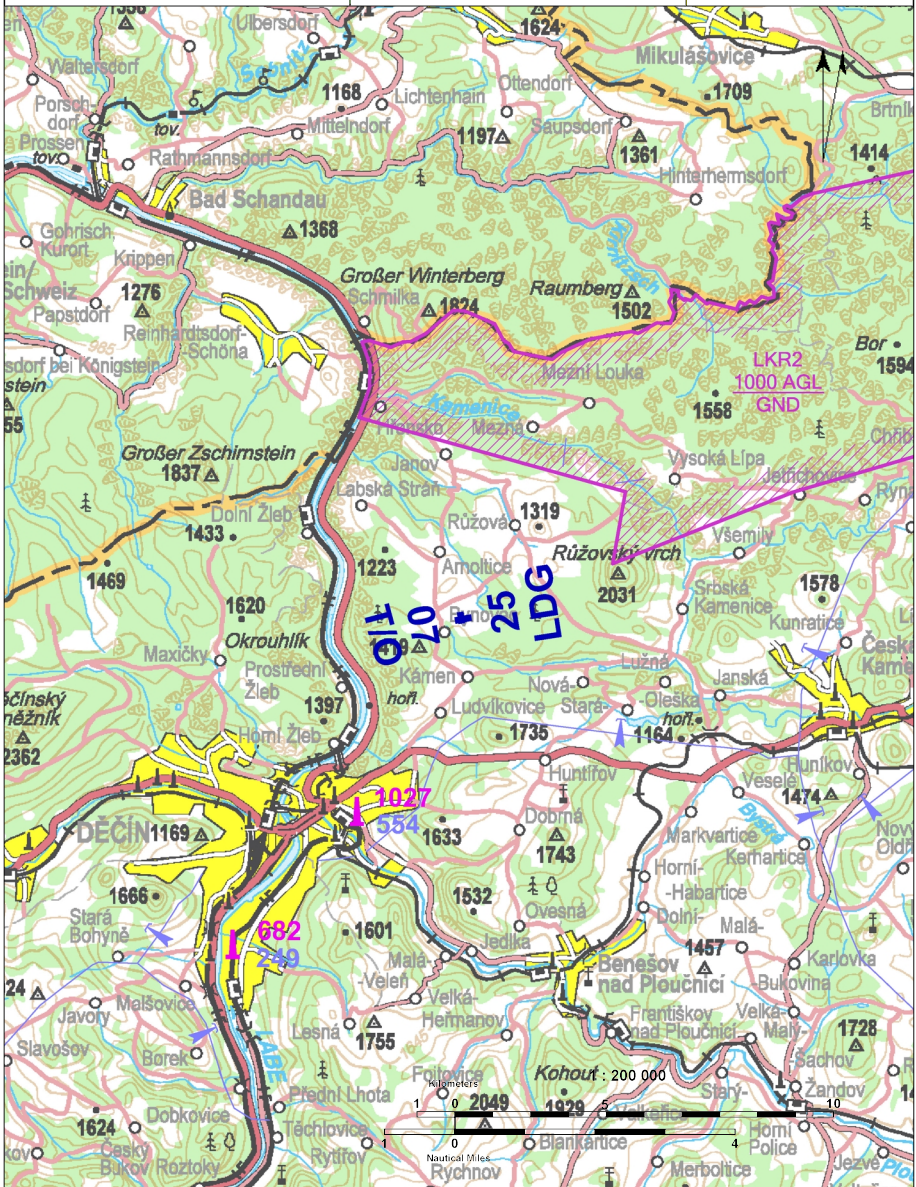

 BYNOVEC RADIO 120,330	Neveřejná plocha SLZ	 
	ARP: 50° 49' 19" N, 14° 16' 17" E ELEV: 1266 ft / 386 m	

! Jednosměrná plocha SLZ. Nelétat nad obec Bynovec v menší výšce než 1000 ft (300 m) AGL.

 **BYNOVEC**
RADIO 120,330