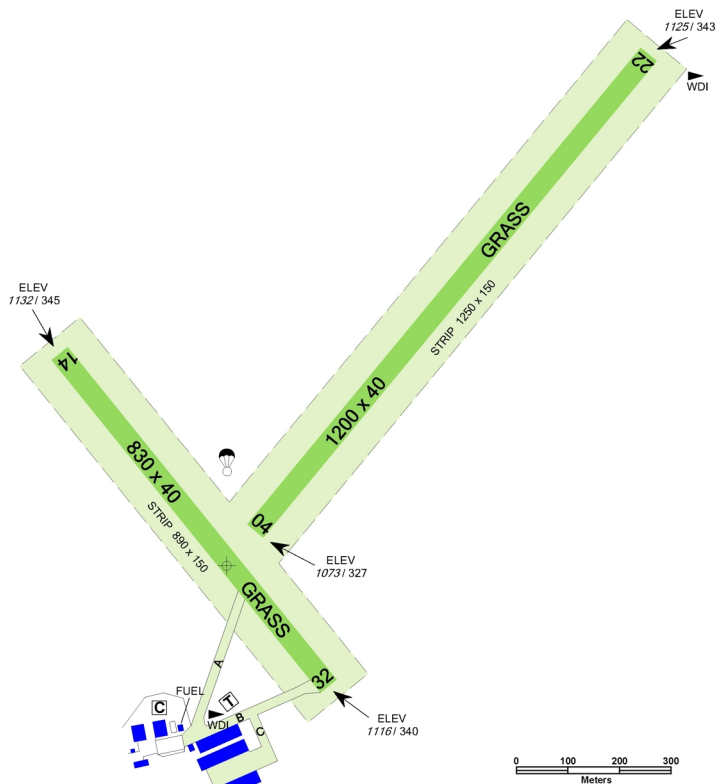

# LKCH Chomutov

§ Veřejné vnitrostátní letiště / Neveřejné mezinárodní letiště ✈ VFR den, výsadková činnost

**Chomutov RADIO**  
**123,605**

**ARP:** 50° 28' 08" N, 13° 28' 05" E  
3,5 km E Chomutov  
**ELEV:** 1132 ft / 345 m  
**Okruh:** 2130 ft / 650 m AMSL

# LKCH Chomutov

**Chomutov RADIO**  
**123,605**

| RWY | Magnetický směr | Rozměry RWY | Únosnost          | TORA | TODA | ASDA | LDA  |
|-----|-----------------|-------------|-------------------|------|------|------|------|
| 04  | 038°            | 1200 x 40   | 5700 kg / 0.7 MPa | 1200 | 1260 | 1200 | 1200 |
| 22  | 218°            | 1200 x 40   | 5700 kg / 0.7 MPa | 1200 | 1260 | 1200 | 1200 |
| 14  | 139°            | 830 x 40    | 5700 kg / 0.7 MPa | 830  | 860  | 830  | 830  |
| 32  | 319°            | 830 x 40    | 5700 kg / 0.7 MPa | 830  | 860  | 830  | 830  |