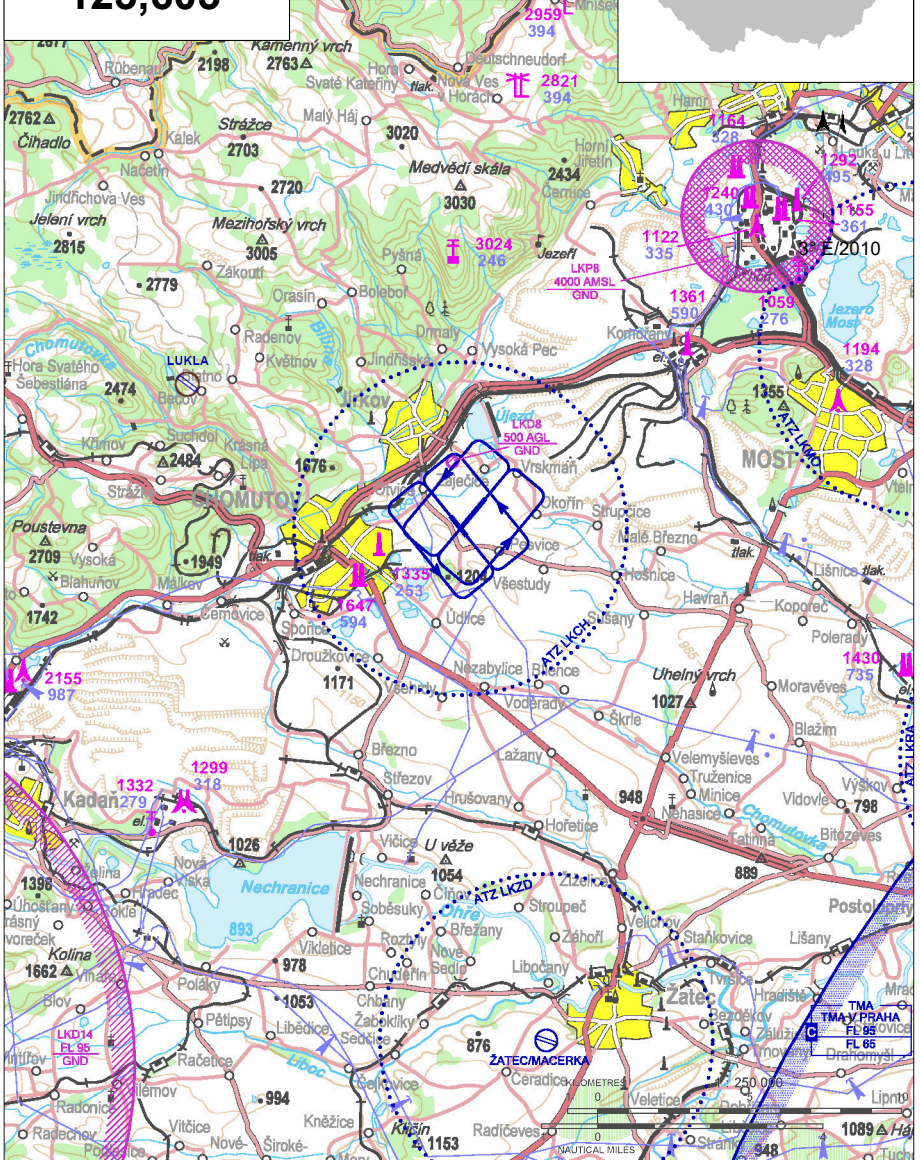

# LKCH Chomutov

§ Veřejné vnitrostátní letiště / Neveřejné mezinárodní letiště ✈ VFR den, výsadková činnost

**Chomutov RADIO**  
**123,605**

**ARP:** 50° 28' 08" N, 13° 28' 05" E  
3,5 km E Chomutov  
**ELEV:** 1132 ft / 345 m  
**Okruh:** 2130 ft / 650 m AMSL

# LKCH Chomutov

**Chomutov RADIO**  
**123,605**

| RWY | Magnetický směr | Rozměry RWY | Únosnost          | TORA | TODA | ASDA | LDA  |
|-----|-----------------|-------------|-------------------|------|------|------|------|
| 04  | 038°            | 1200 x 40   | 5700 kg / 0.7 MPa | 1200 | 1260 | 1200 | 1200 |
| 22  | 218°            | 1200 x 40   | 5700 kg / 0.7 MPa | 1200 | 1260 | 1200 | 1200 |
| 14  | 139°            | 830 x 40    | 5700 kg / 0.7 MPa | 830  | 860  | 830  | 830  |
| 32  | 319°            | 830 x 40    | 5700 kg / 0.7 MPa | 830  | 860  | 830  | 830  |

15 APR - 15 OCT  
SAT, SUN, HOL 0700 - 1400  
Jinak O/R

letecký benzín AVGAS 100

ELF 100 AD

omezeně, po dohodě

O/R

Chomutov, Jirkov, O/R 6 osob na ubytovně

NIL

taxi, bus