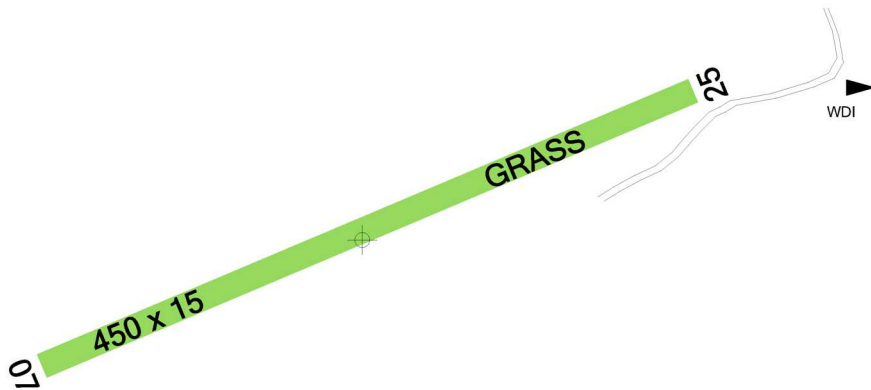

 **DOUDLEBY**
RADIO 125,830
 Skupinový kmitočet

	Celoročně
	NIL
	NIL
	NIL
	NIL
	NIL
	NIL
	NIL

 **Jiří Klor**
 Doudleby 22, 370 07 České Budějovice,
 ☎ +420 724 100 652, klor@klor.cz