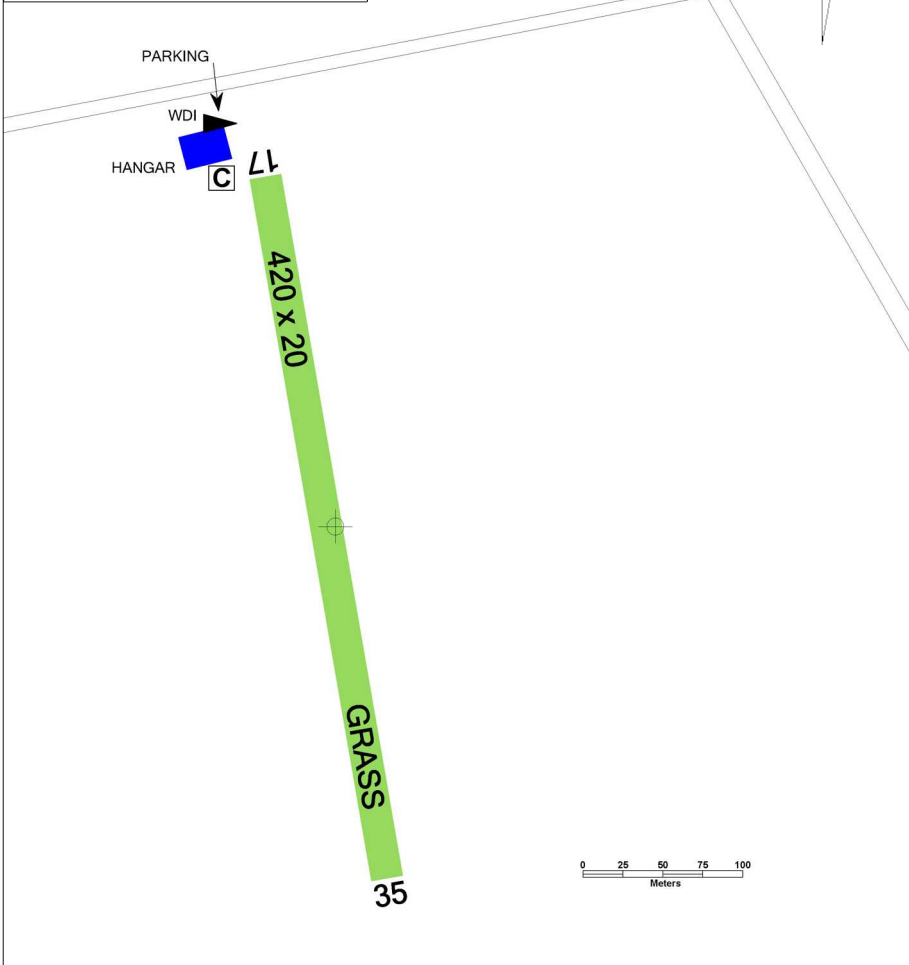

 **DUŠNÍKY**  
**RADIO 125,830**  
Skupinový kmitočet

	Celoročně
	NIL
	NIL
	NIL
	NIL
	NIL
	NIL
	NIL

 **Václav Krbec**  
Dušníky 37, 413 01 Roudnice nad Labem,  
☎ +420 602 313 164, vkrbec@gmail.com