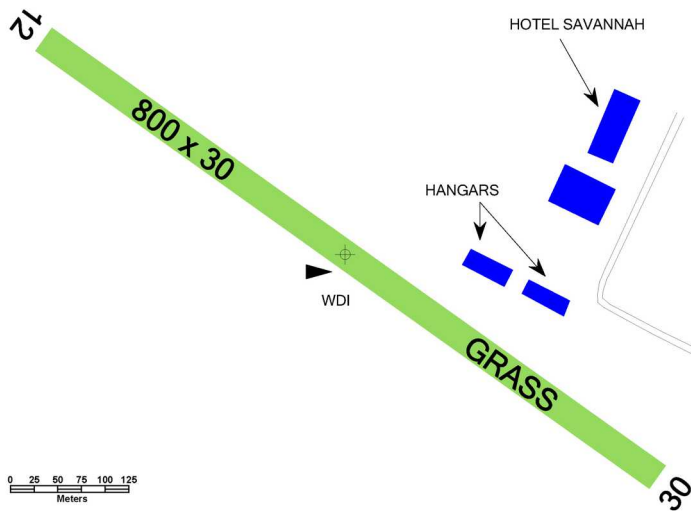

Nelétat nad obce v menší výšce než 300 m AGL. 1 km N od RWY je ATZ letiště Znojmo.

 **HATĚ RADIO 122,805**

-  Celoročně
-  Na vyžádání z blízké čerpací stanice.
-  NIL
-  Na vyžádání
-  NIL
-  NIL
-  NIL
-  NIL