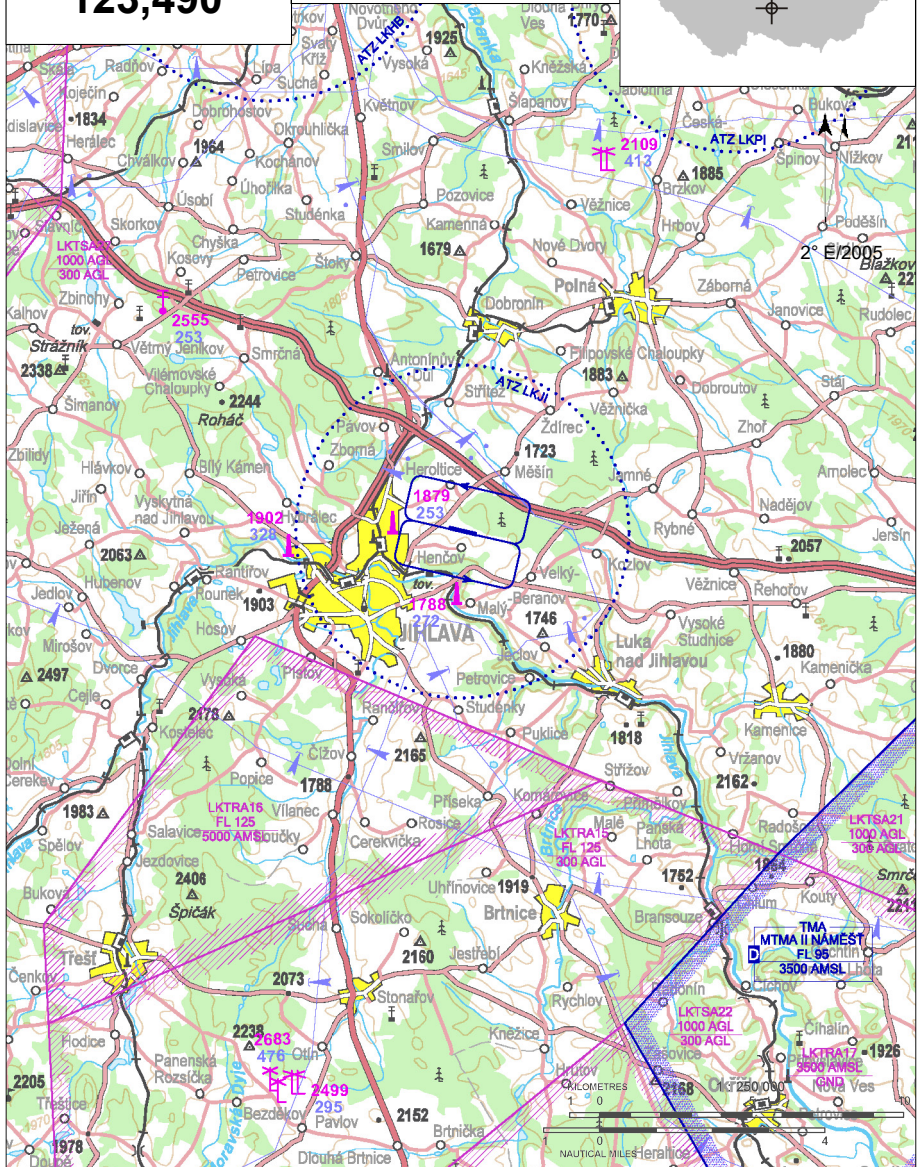

LKJI Jihlava

§ Public domestic aerodrome

✈ VFR day, parachute jumping operation

Jihlava RADIO
123,490

ARP: 49° 25' 11" N, 15° 38' 08" E
4 km NE Jihlava
ELEV: 1821 ft / 555 m
Circuit: 2800 ft / 850 m AMSL

LKJI Jihlava

Jihlava RADIO
123,490

RWY	Magnetic direction	RWY dimensions	Strength	TORA	TODA	ASDA	LDA
10	102°	920 x 100	5700 kg / 0.4 MPa	920	965	920	920
28	282°	920 x 100	5700 kg / 0.4 MPa	920	965	920	920

15 APR - 15 OCT
SAT, SUN, HOL 0700 - 1400
otherwise O/R 24 HR in advance

AVGAS 100, NATURAL 95

NIL

O/R, limited

O/R, limited

32 persons at the aerodrome, otherwise Jihlava

NIL

public transport - line No. 4 from Masarykovo náměstí to Henčov, local bus line Jihlava - Polná, taxi

Aeroklub Jihlava, z.s.