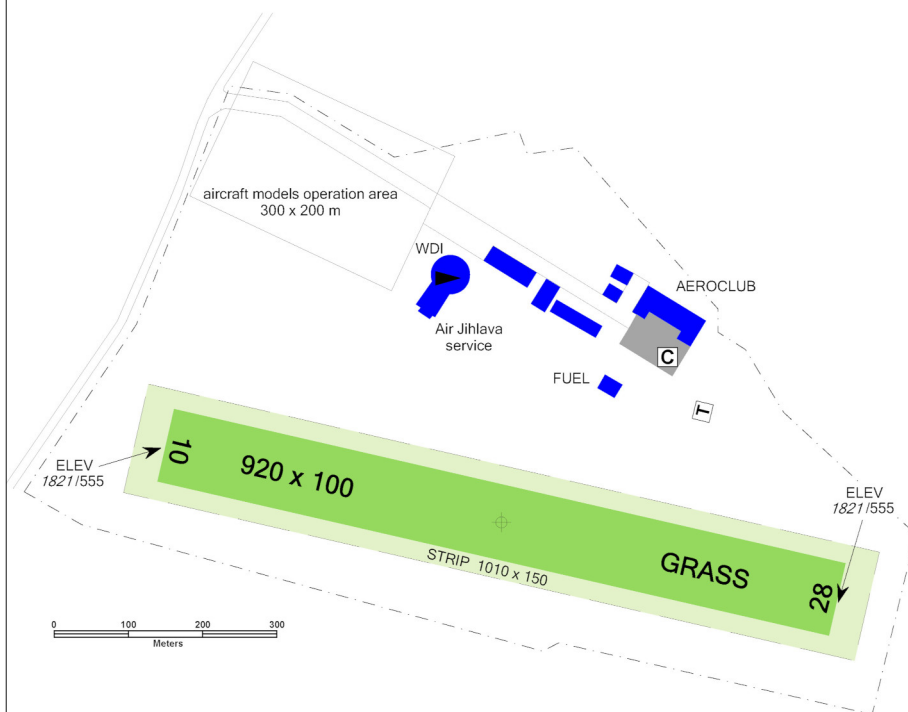

LKJI Jihlava

§ Public domestic aerodrome

✈ VFR day, parachute jumping operation

Jihlava RADIO
123,490

ARP: 49° 25' 11" N, 15° 38' 08" E
4 km NE Jihlava
ELEV: 1821 ft / 555 m
Circuit: 2800 ft / 850 m AMSL

LKJI Jihlava

Jihlava RADIO
123,490

RWY	Magnetic direction	RWY dimensions	Strength	TORA	TODA	ASDA	LDA
10	102°	920 x 100	5700 kg / 0.4 MPa	920	965	920	920
28	282°	920 x 100	5700 kg / 0.4 MPa	920	965	920	920

15 APR - 15 OCT
SAT, SUN, HOL 0700 - 1400
otherwise O/R 24 HR in advance

AVGAS 100, NATURAL 95

NIL

O/R, limited

O/R, limited

32 persons at the aerodrome, otherwise Jihlava

NIL

public transport - line No. 4 from Masarykovo náměstí to Henčov, local bus line Jihlava - Polná, taxi

Aeroklub Jihlava, z.s.