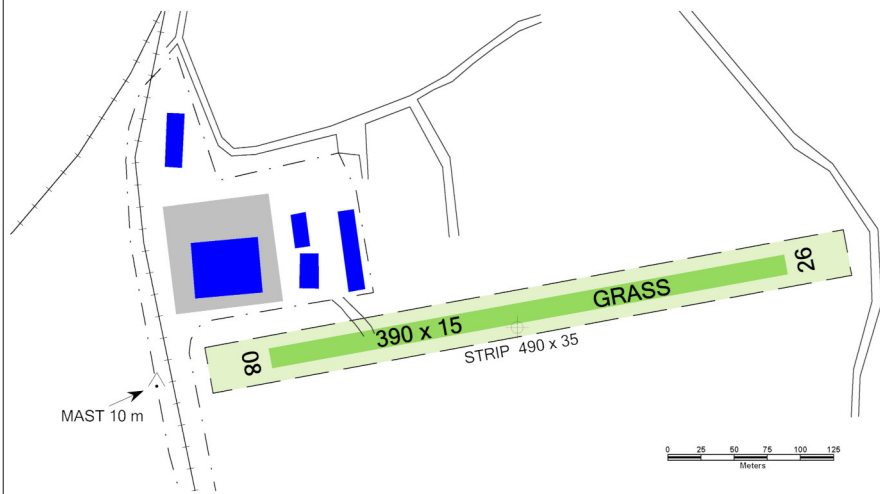

 **KAPLICE RADIO** **125,830**  
Group frequency

	Year-round
	NIL
	NIL
	NIL
	NIL
	NIL
	NIL
	NIL

 **Jaroslav Sedláček**  
Linecká 829, 382 41 Kaplice,  
☎ +420 724 022 097, director@uljih.cz