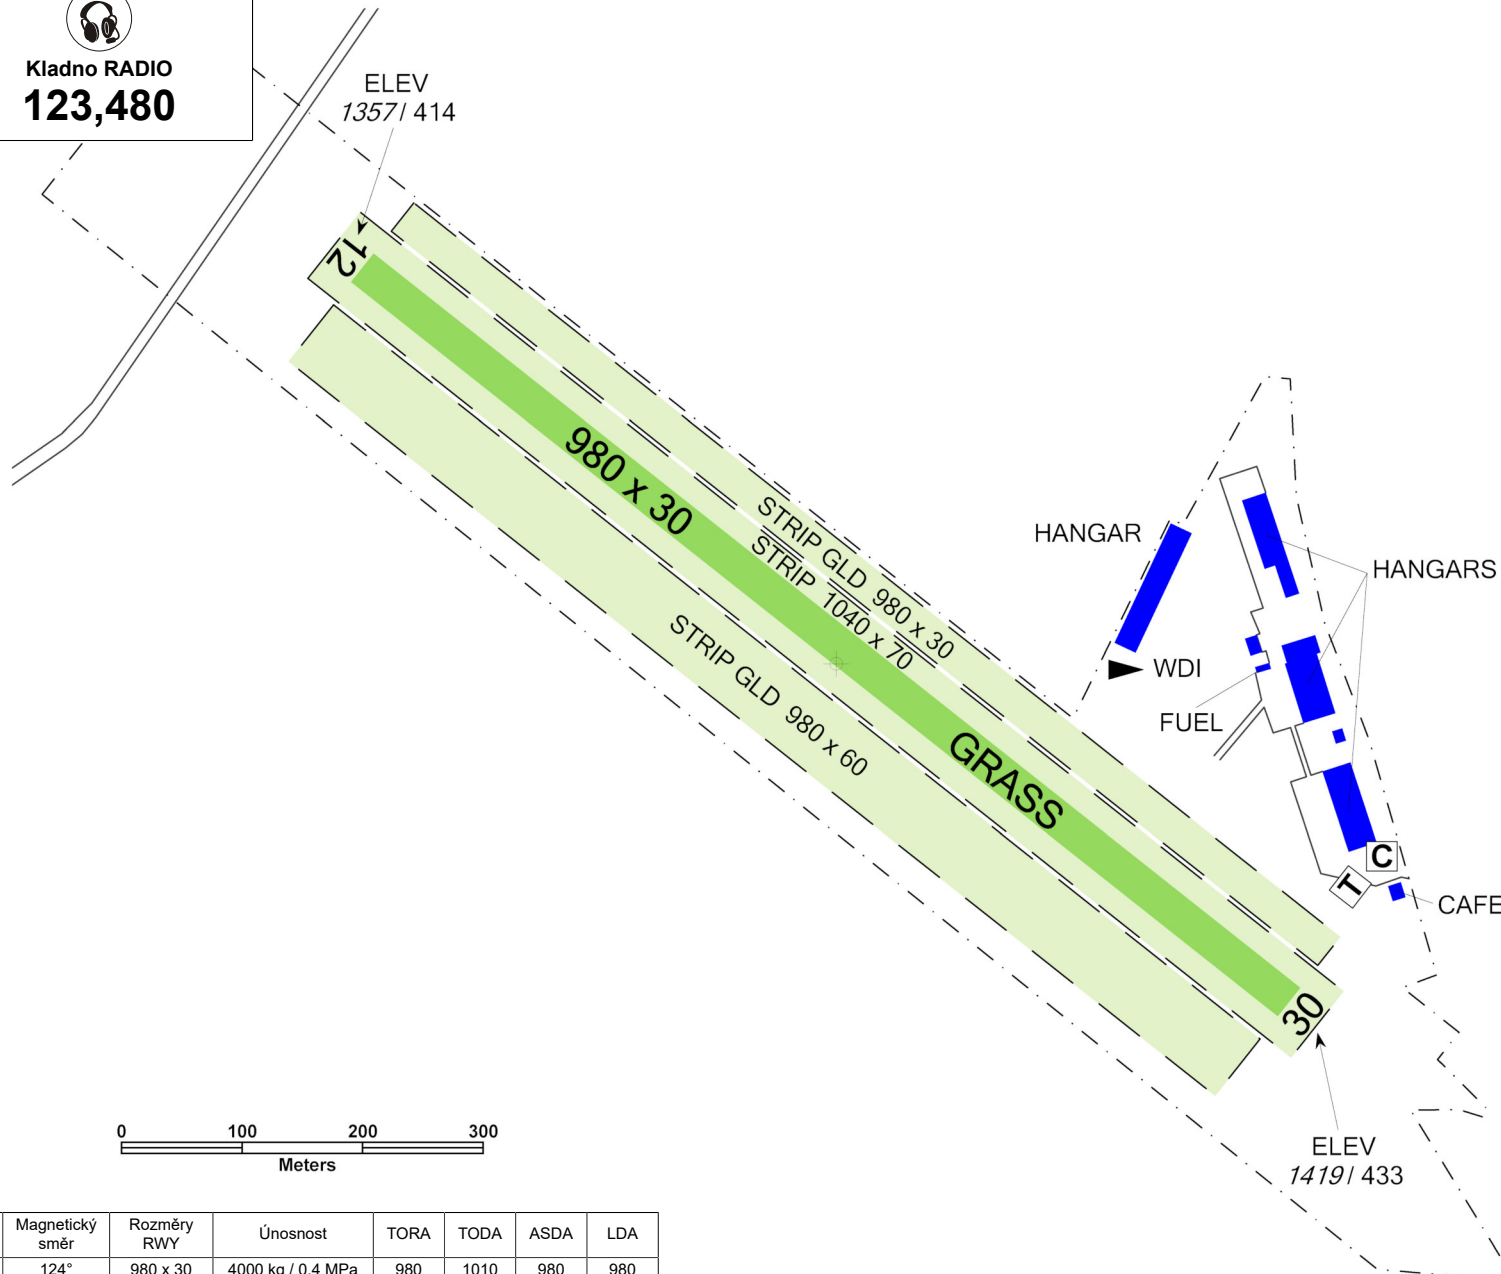

LKKL Kladno

Kladno RADIO
123,480

ELEV
1357/ 414

RWY	Magnetický směr	Rozměry RWY	Únosnost	TORA	TODA	ASDA	LDA
12	124°	980 x 30	4000 kg / 0.4 MPa	980	1010	980	980
30	304°	980 x 30	4000 kg / 0.4 MPa	980	1010	980	980

Velká Dobrá fast food, Kladno, Praha

možnost doprava Praha metro a zpět

Celní a pasové odbavení: NIL

Součástí letištní plochy jsou travnaté pásy BRG 300/120 vpravo a vlevo od RWY 12/30, které slouží pro provoz kluzáků.