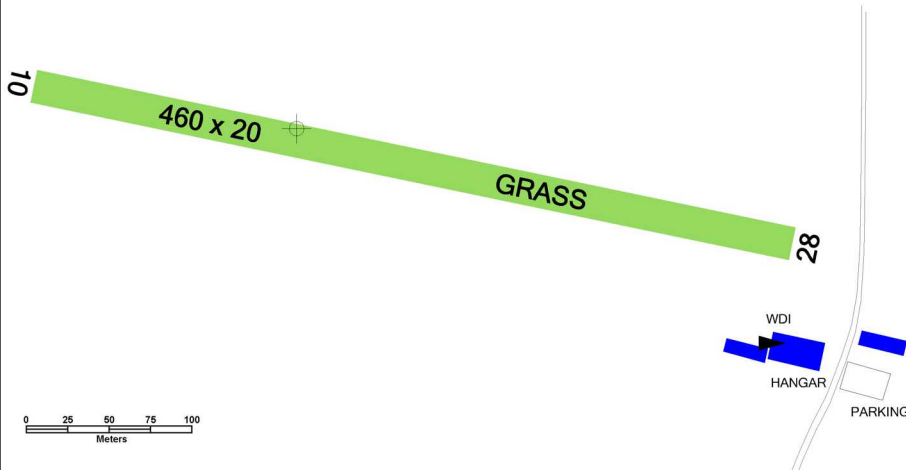

250 m E od prahu RWY 28 je les. 2 km NE od plochy stožár. Pojíždět po S okraji RWY. Nelétat nad obcí Kotvrdovice v menší výšce než 1000 ft / 300 m AGL.

 **KOTVRDOVICE**
RADIO 123,480

	Celoročně
	NIL
	NIL
	NIL
	NIL
	NIL
	NIL
	NIL