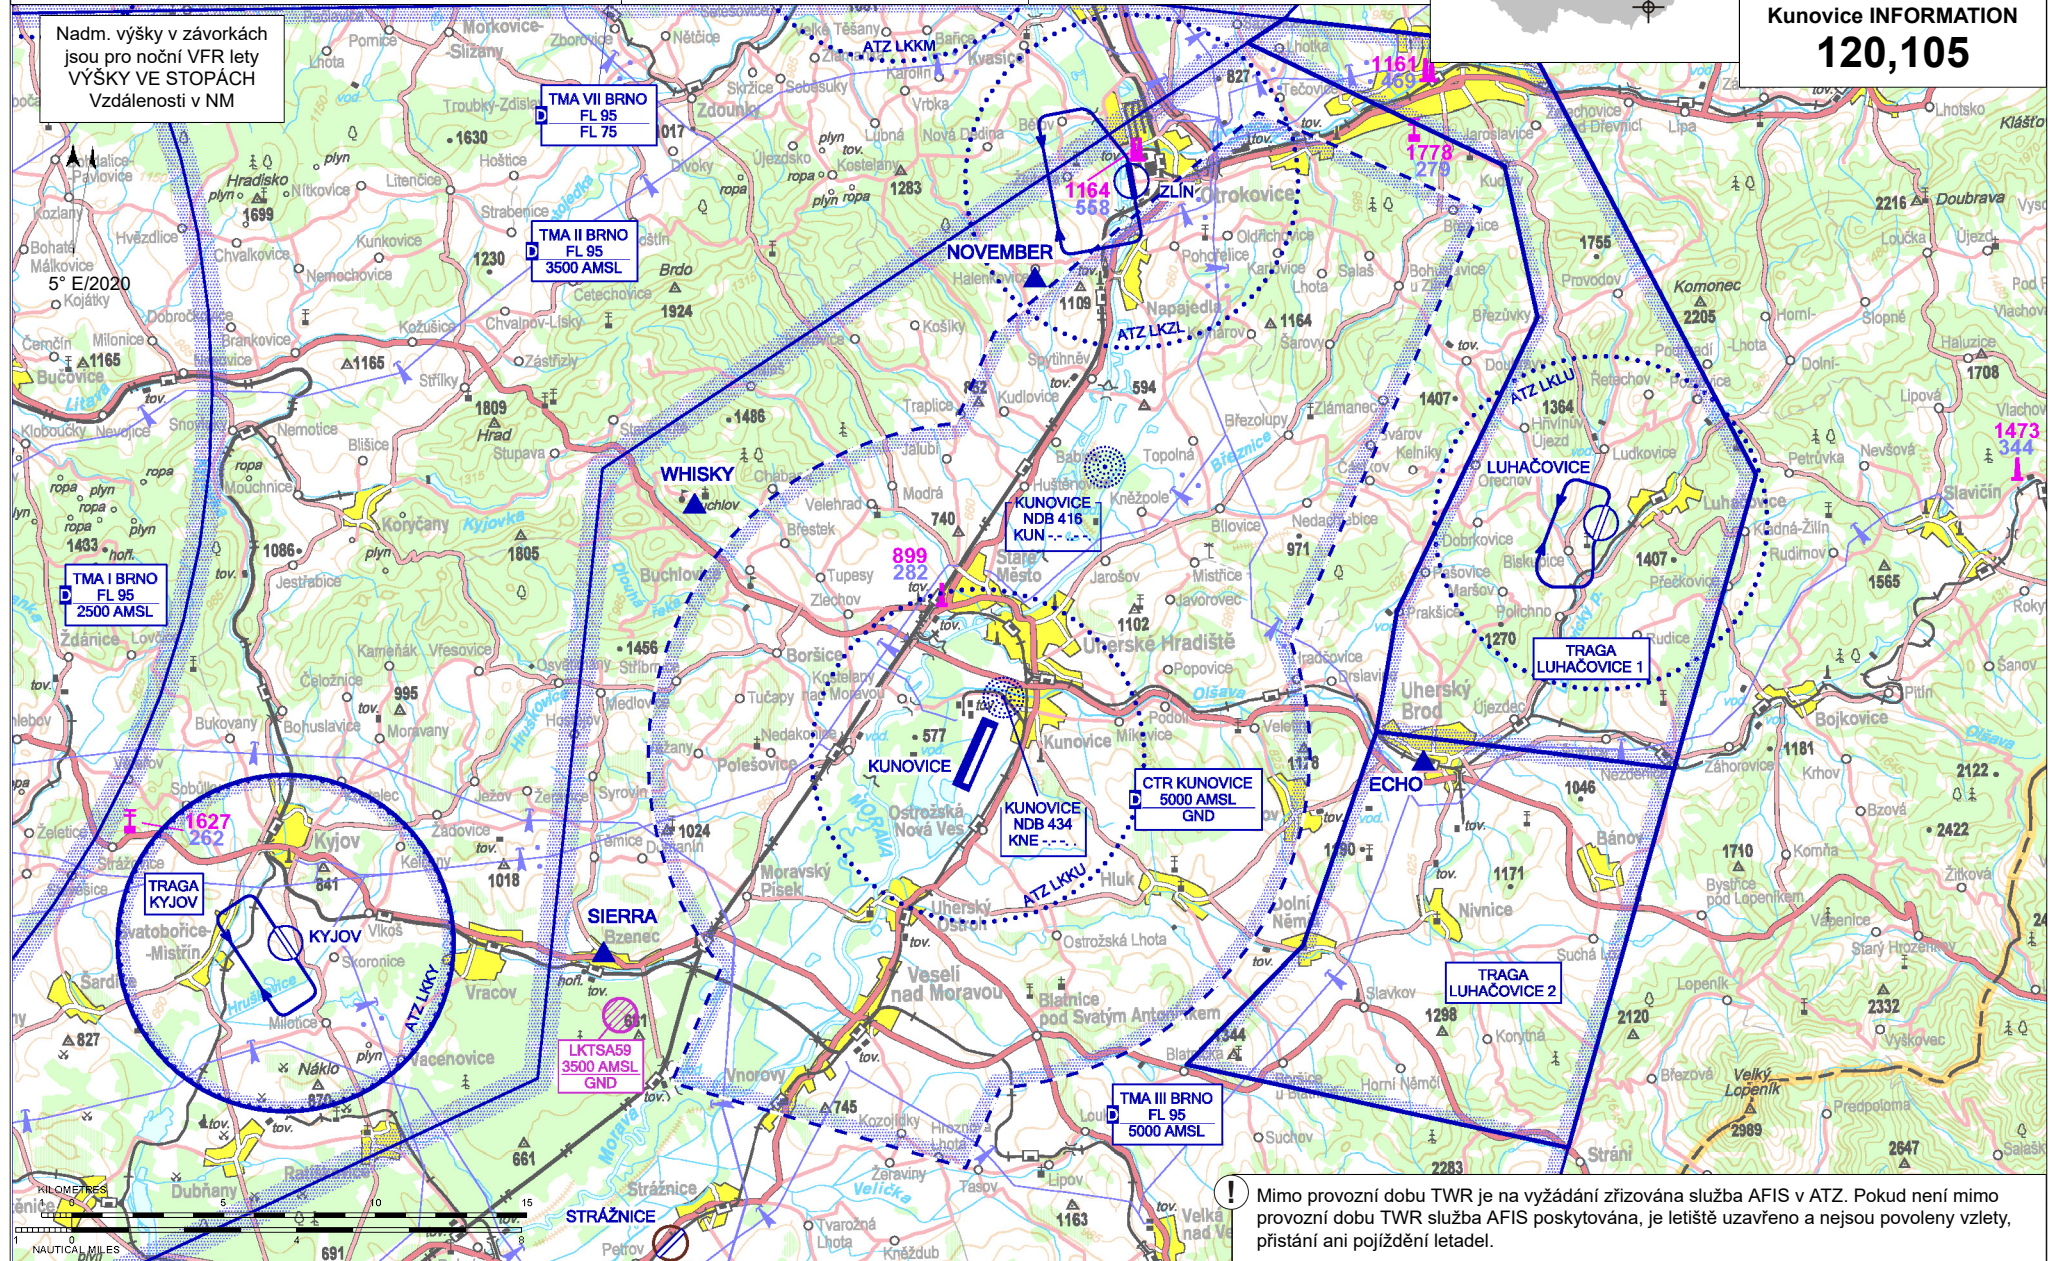

LKKU Kunovice

ARP: 49° 01' 46" N, 17° 26' 23" E
 4,5 km S Uherské Hradiště
 ELEV: 581 ft / 177 m

Kunovice VĚŽ/TOWER
120,105
 Kunovice INFORMATION
120,105

S Neveřejné mezinárodní letiště

X IFR, VFR, zkušební lety, provoz kluzáků, výsadková činnost

Nadm. výšky v závorkách jsou pro noční VFR lety
VÝŠKY VE STOPÁCH
 Vzdálenosti v NM

OZNAČENÍ	UMÍSTĚNÍ	SOUŘADNICE	
ECHO	Uherský Brod	49° 01' 23" N 017° 38' 27" E	Vstupní / výstupní
NOVEMBER	Halenkovice	49° 10' 13" N 017° 28' 21" E	Vstupní / výstupní
SIERRA	Bzenec	48° 58' 27" N 017° 16' 05" E	Vstupní / výstupní
WHISKY	Buchlov (hrad)	49° 06' 23" N 017° 18' 55" E	Vstupní / výstupní

LKKU Kunovice

Kunovice VĚŽ/TOWER
120,105
Kunovice INFORMATION
120,105

RWY	Magnetický směr	Rozměry RWY	Únosnost	TORA	TODA	ASDA	LDA
02C	020°	2000 x 30	PCN 33/R/B/X/T	2000	2200	2000	2000
20C	200°	2000 x 30	PCN 33/R/B/X/T	2000	2200	2000	2000
02R	020°	1315 x 40	25000 kg / 0.7 MPa	1315	1375	1315	1315
20L	200°	1315 x 40	25000 kg / 0.7 MPa	1315	1375	1315	1315
02L	020°	1315 x 40	25000 kg / 0.7 MPa	1315	1375	1315	1315
20R	200°	1315 x 40	25000 kg / 0.7 MPa	1315	1375	1315	1315

🕒 MON-FRI mimo HOL 0700-1500 (0600-1400 v období platnosti letního času)
 Mimo provozní dobu O/R MNM 24 HR předem v provozní době správy AD.

🛢️ LL100, letecký petrolej JET A1, MOGAS 95

🛢️ AEROSHELL FLUID 41, AEROSHELL TURBINE 500, ELF 100 AD, AEROSHELL AVE