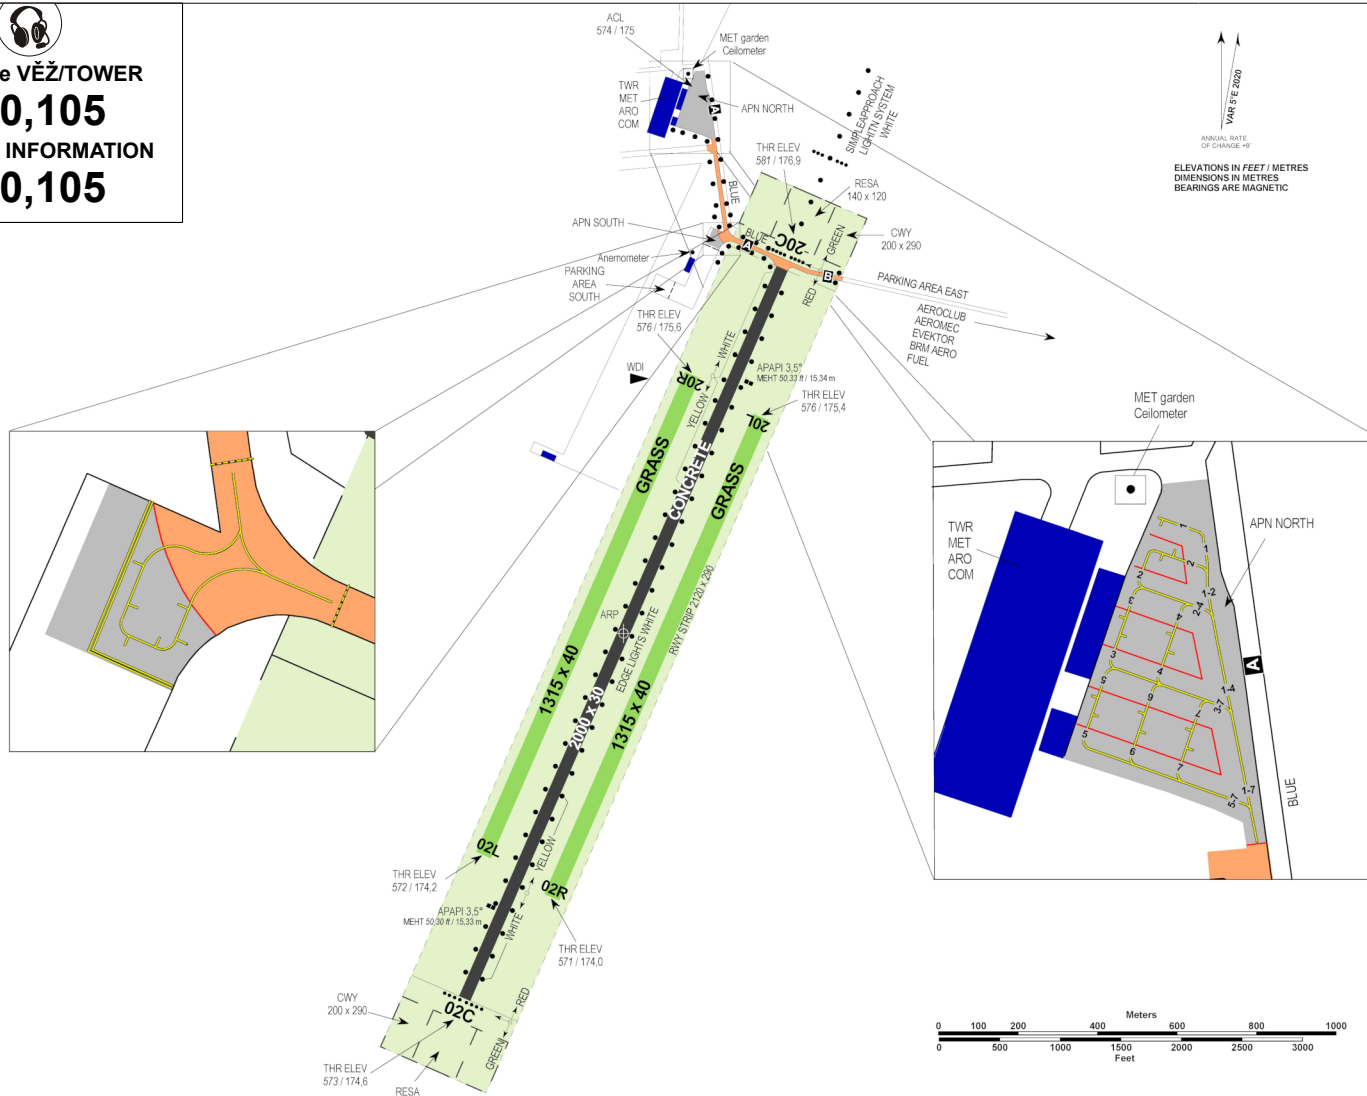

LKKU Kunovice

ARP: 49° 01' 46" N, 17° 26' 23" E
 4,5 km S Uherské Hradiště
 ELEV: 581 ft / 177 m

Kunovice VĚŽ/TOWER
120,105
 Kunovice INFORMATION
120,105

S Neveřejné mezinárodní letiště

X IFR, VFR, zkušební lety, provoz kluzáků, výsadková činnost

Nadm. výšky v závorkách jsou pro noční VFR lety
VÝŠKY VE STOPÁCH
 Vzdálenosti v NM

OZNAČENÍ	UMÍSTĚNÍ	SOUŘADNICE	
ECHO	Uherský Brod	49° 01' 23" N 017° 38' 27" E	Vstupní / výstupní
NOVEMBER	Halenkovice	49° 10' 13" N 017° 28' 21" E	Vstupní / výstupní
SIERRA	Bzenec	48° 58' 27" N 017° 16' 05" E	Vstupní / výstupní
WHISKY	Buchlov (hrad)	49° 06' 23" N 017° 18' 55" E	Vstupní / výstupní

LKKU Kunovice

Kunovice VĚŽ/TOWER
120,105
Kunovice INFORMATION
120,105

RWY	Magnetický směr	Rozměry RWY	Únosnost	TORA	TODA	ASDA	LDA
02C	020°	2000 x 30	PCN 33/R/B/X/T	2000	2200	2000	2000
20C	200°	2000 x 30	PCN 33/R/B/X/T	2000	2200	2000	2000
02R	020°	1315 x 40	25000 kg / 0.7 MPa	1315	1375	1315	1315
20L	200°	1315 x 40	25000 kg / 0.7 MPa	1315	1375	1315	1315
02L	020°	1315 x 40	25000 kg / 0.7 MPa	1315	1375	1315	1315
20R	200°	1315 x 40	25000 kg / 0.7 MPa	1315	1375	1315	1315

🕒 MON-FRI mimo HOL 0700-1500 (0600-1400 v období platnosti letního času)
 Mimo provozní dobu O/R MNM 24 HR předem v provozní době správy AD.

🛢️ LL100, letecký petrolej JET A1, MOGAS 95

🛢️ AEROSHELL FLUID 41, AEROSHELL TURBINE 500, ELF 100 AD, AEROSHELL AVE