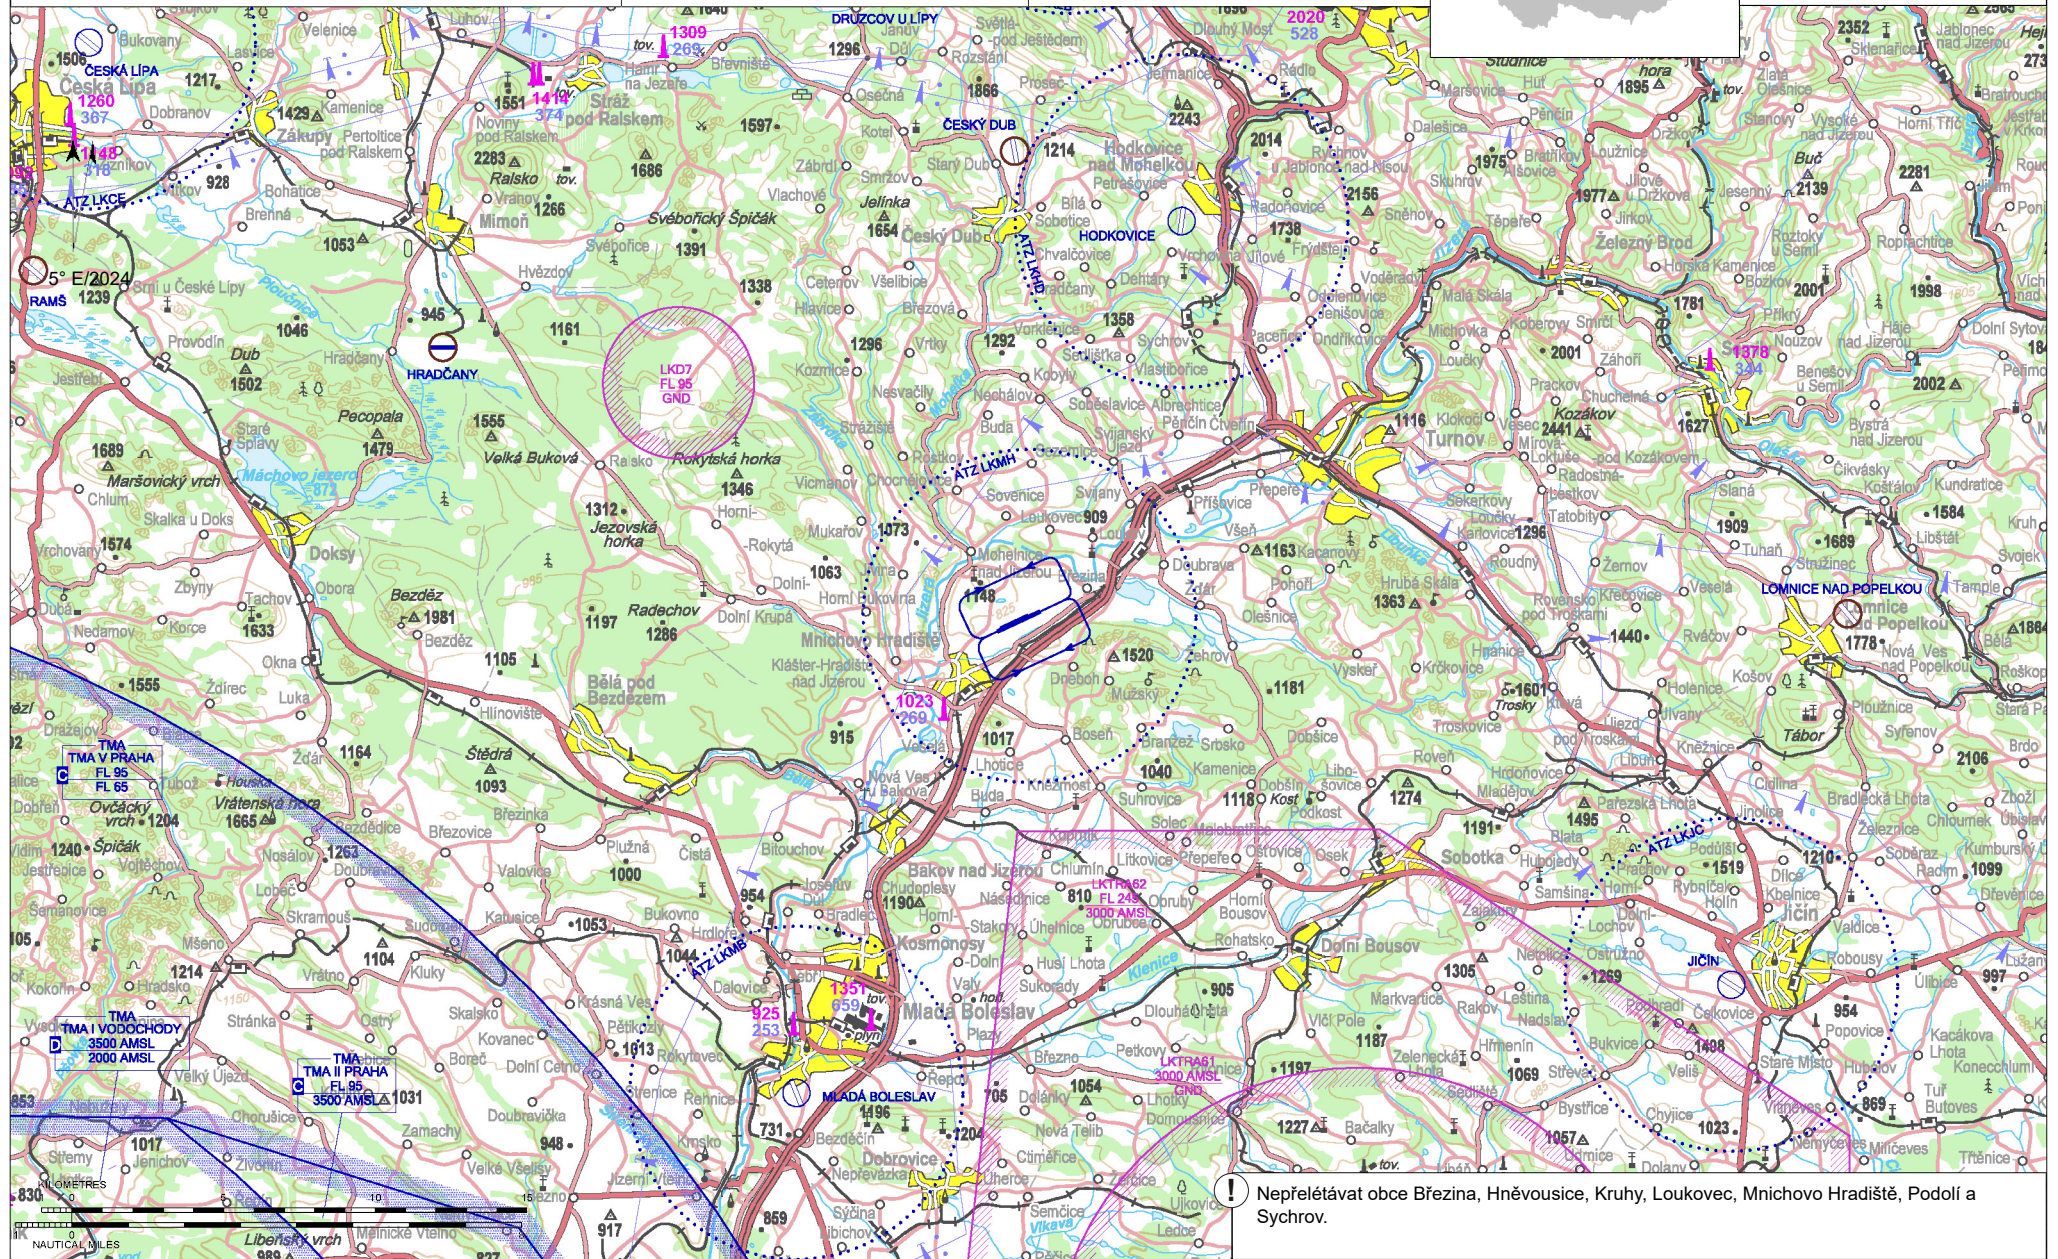

# LKM Mníchovo Hradiště

ARP: 50° 32' 21" N, 15° 00' 12" E  
 3 km NE Mníchovo Hradiště  
 ELEV: 801 ft / 244 m  
 Okruh: 1805 ft / 550 m AMSL

**Hradiště RADIO**  
**120,405**

**S** Veřejné mezinárodní letiště

**X** VFR den

! Nepřelétávat obce Březina, Hněvousice, Kruhy, Loukovec, Mníchovo Hradiště, Podolí a Sychov.

Na letišti je na zpevněné RWY přípustný  
provoz letadel kódového označení do 2B.

RWY	Magnetický směr	Rozměry RWY	Únosnost	TORA	TODA	ASDA	LDA
06	062°	1970 x 30	PCR 280/R/B/W/T	1970	1970	1970	1550
24	242°	1970 x 30	PCR 280/R/B/W/T	1550	2030	1970	1550
05	062°	1000 x 30	5500 kg / 0.8 MPa	1000	1060	1000	1000
23	242°	1000 x 30	5500 kg / 0.8 MPa	1000	1060	1000	1000