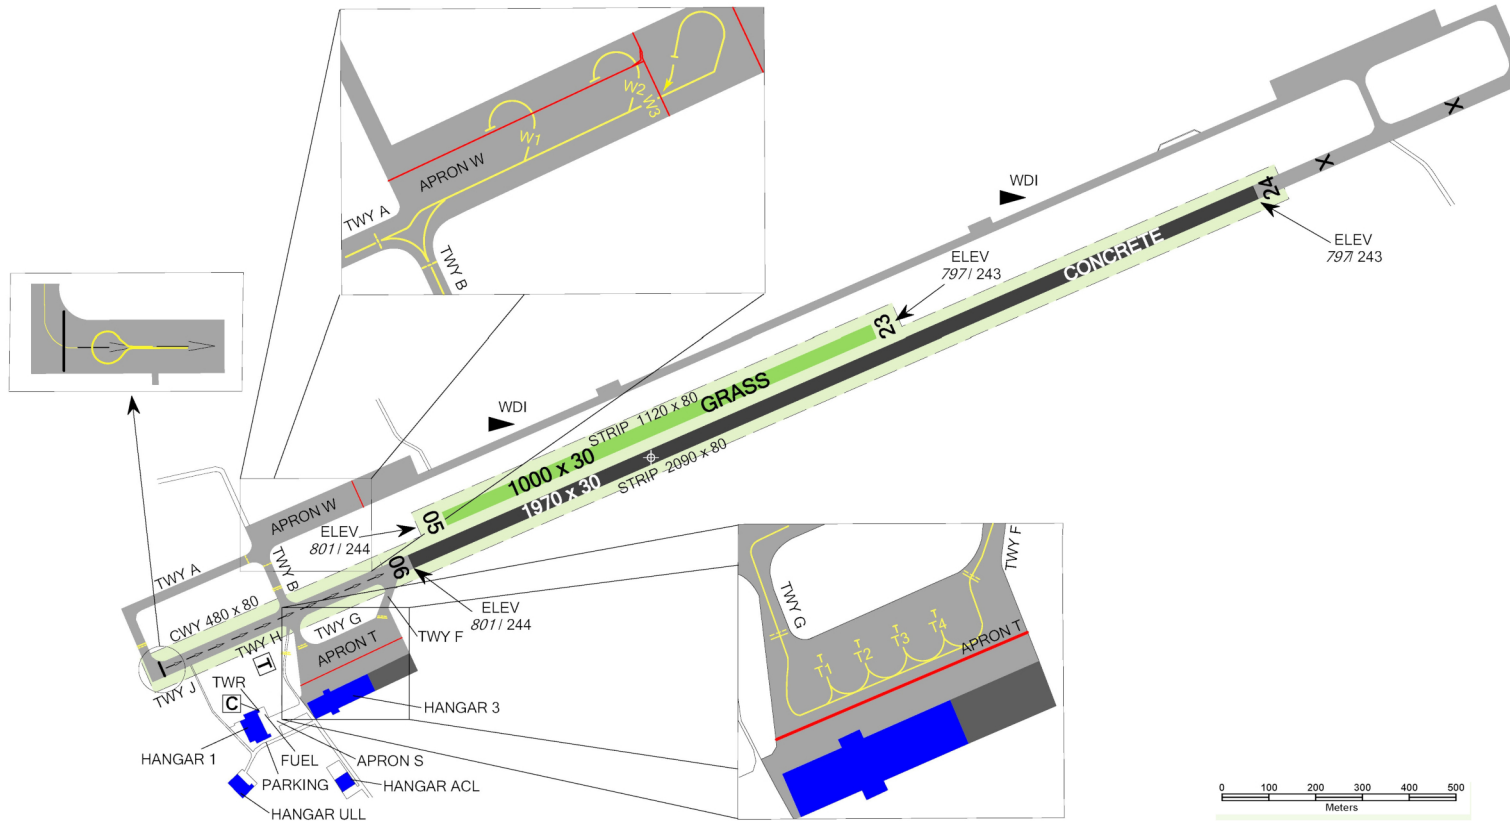

O/R - Aeroshell 15-W-50, ELF 100

O/R, omezeně

O/R, omezeně

hotely a penziony v Mnichově Hradišti

NIL

bus, vlak, taxi, služební auto O/R

Celní a pasové odbavení:  
MON - FRI O/R 24 HR předem,  
SAT, SUN, HOL O/R 48 HR předem.  
Rozsah žádosti o celní a pasové odbavení  
ve formuláři na [www.lkmh.cz](http://www.lkmh.cz).

Na letišti je na zpevněné RWY přípustný  
provoz letadel kódového označení do 2B.

RWY	Magnetický směr	Rozměry RWY	Únosnost	TORA	TODA	ASDA	LDA
06	062°	1970 x 30	PCR 280/R/B/W/T	1970	1970	1970	1550
24	242°	1970 x 30	PCR 280/R/B/W/T	1550	2030	1970	1550
05	062°	1000 x 30	5500 kg / 0.8 MPa	1000	1060	1000	1000
23	242°	1000 x 30	5500 kg / 0.8 MPa	1000	1060	1000	1000