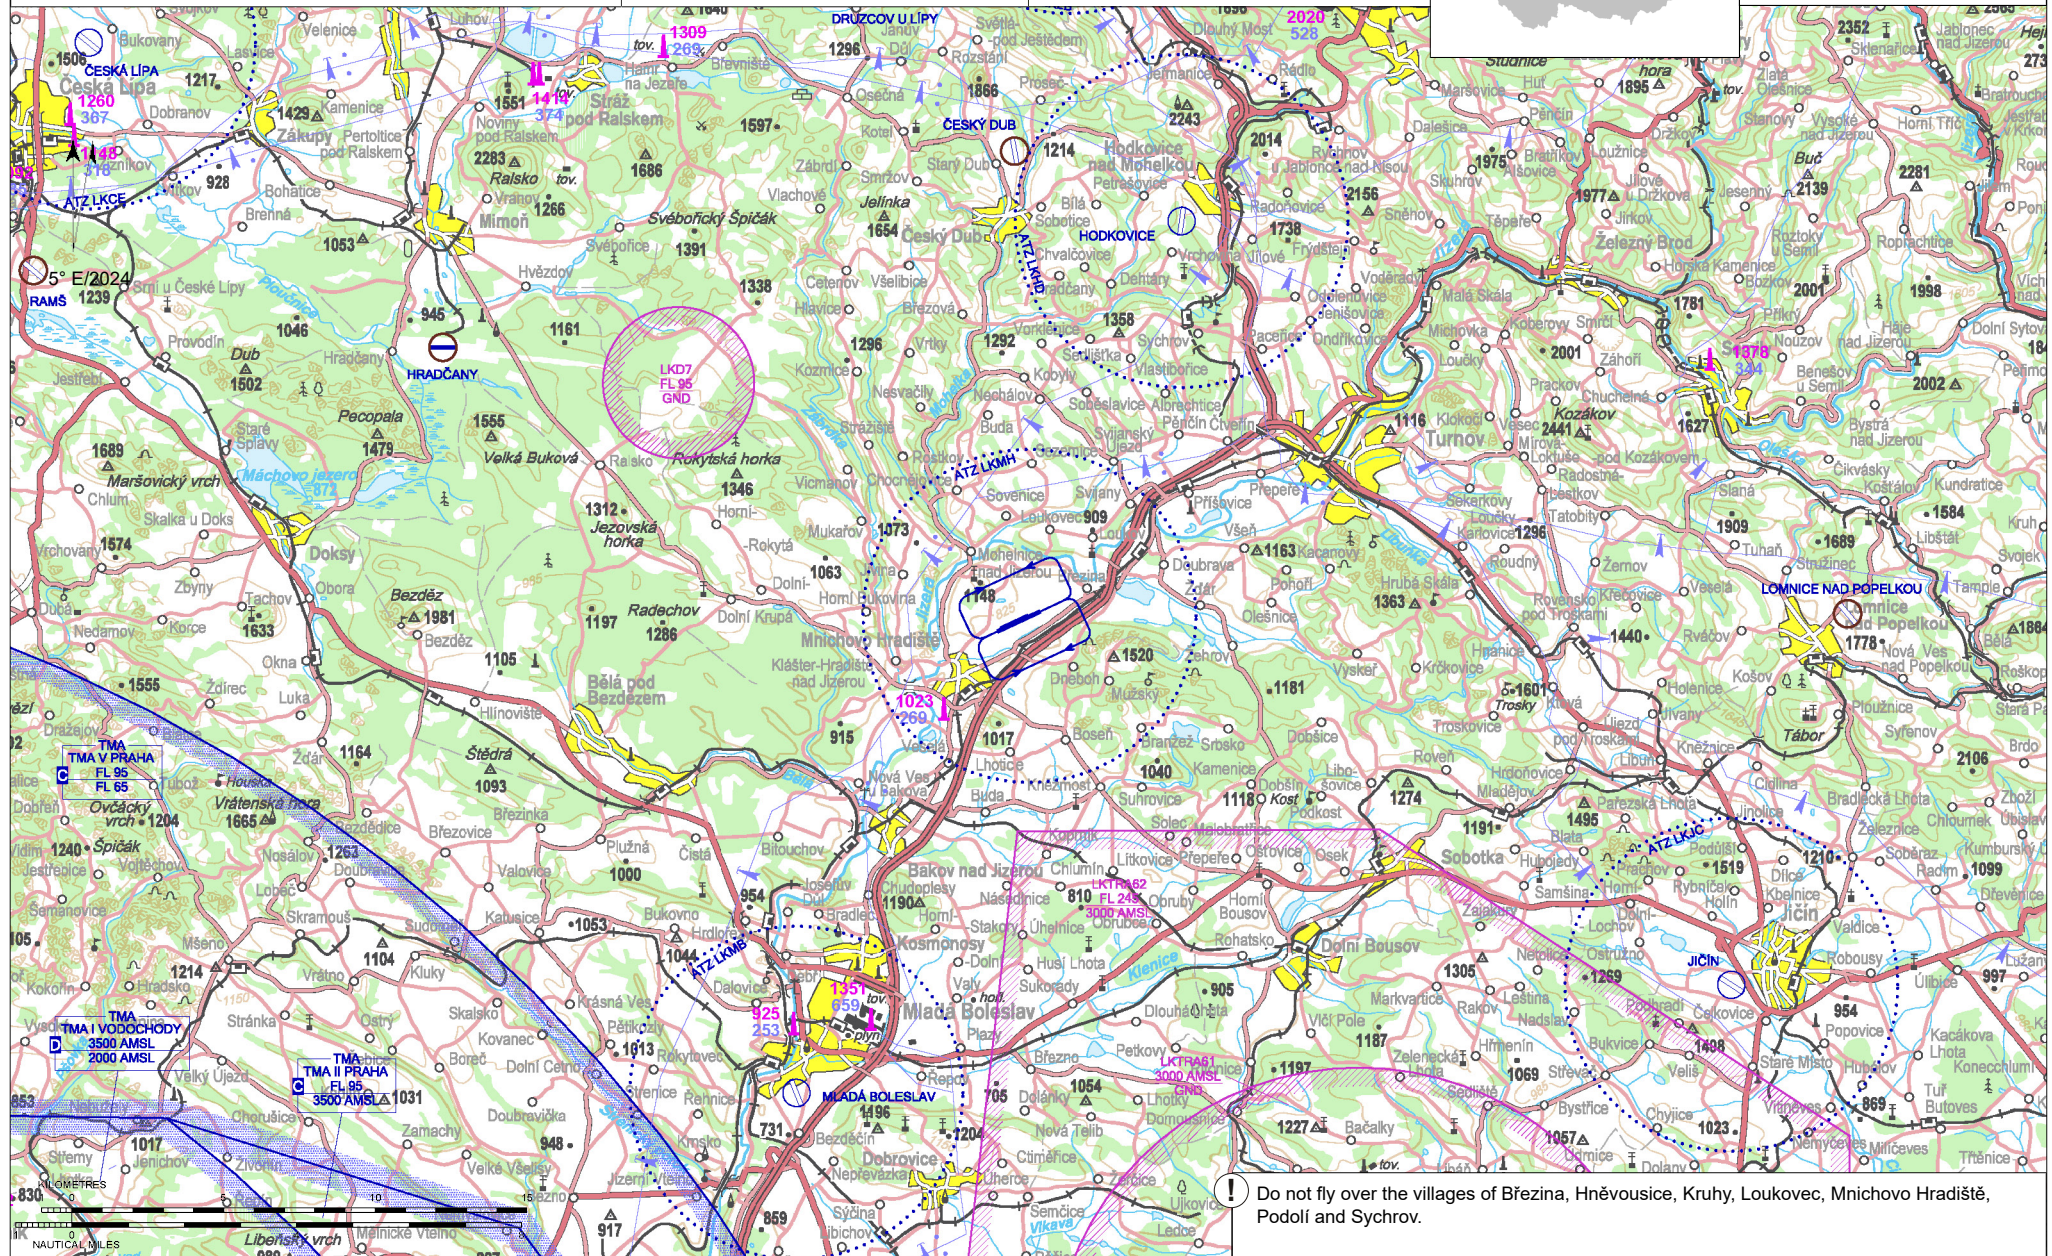

LKMH Mnichovo Hradiště

ARP: 50° 32' 21" N, 15° 00' 12" E
 3 km NE Mnichovo Hradiště
 ELEV: 801 ft / 244 m
 Circuit: 1805 ft / 550 m AMSL

Hradiště RADIO
120,405

 Public international aerodrome

 VFR day

LKMH Mnichovo Hradiště

RWY	Magnetic direction	RWY dimensions	Strength	TORA	TODA	ASDA	LDA
06	062°	1970 x 30	PCR 280/R/B/W/T	1970	1970	1970	1550
24	242°	1970 x 30	PCR 280/R/B/W/T	1550	2030	1970	1550
05	062°	1000 x 30	5500 kg / 0.8 MPa	1000	1060	1000	1000
23	242°	1000 x 30	5500 kg / 0.8 MPa	1000	1060	1000	1000