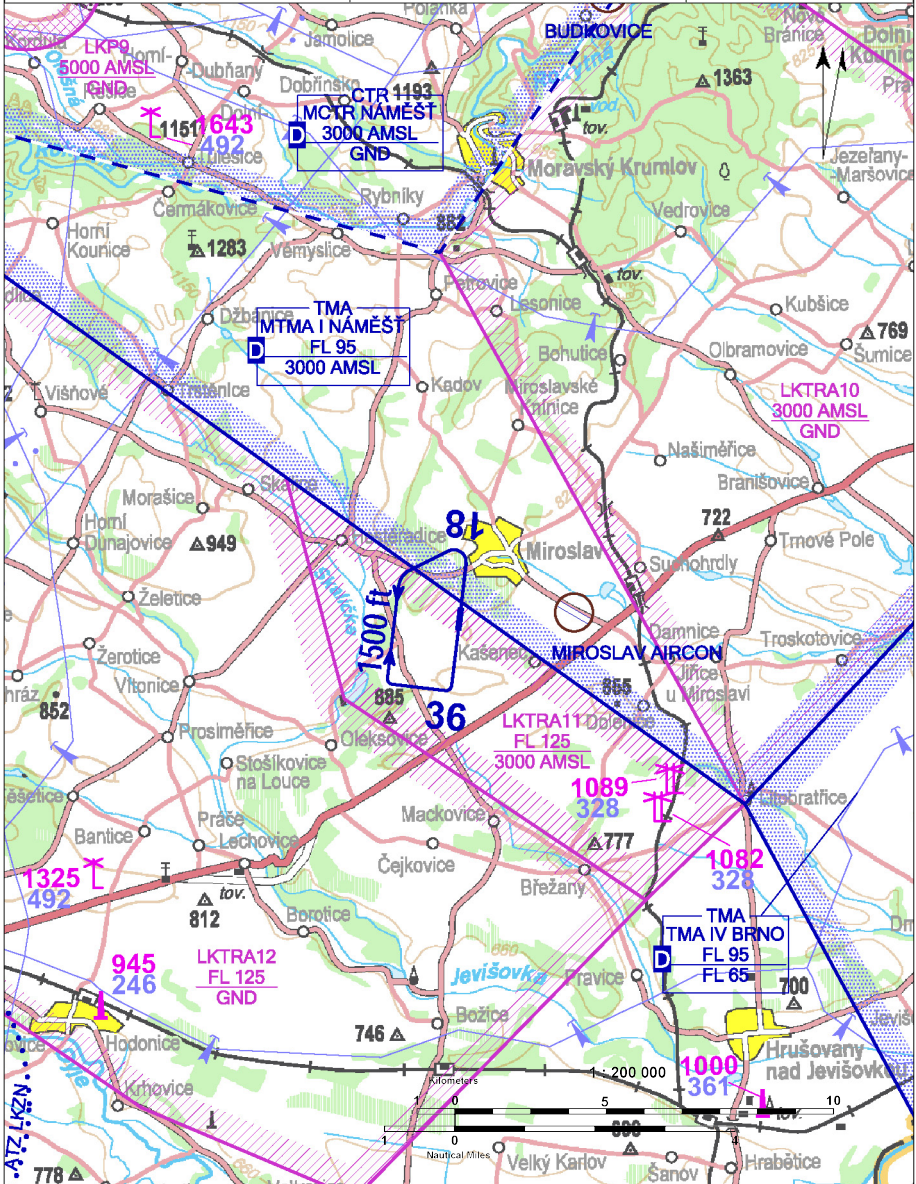

 <b>MIROSLAV RADIO</b> Skupinový kmitočet	<b>125,830</b>	<b>Veřejná plocha SLZ</b>	 

! N (severně) od plochy je MTMA Náměšť. 3 km E (východně) je plocha SLZ Miroslav AIRCOM.

**MIROSLAV**  
**RADIO**     **125,830**  
 Skupinový kmitočet