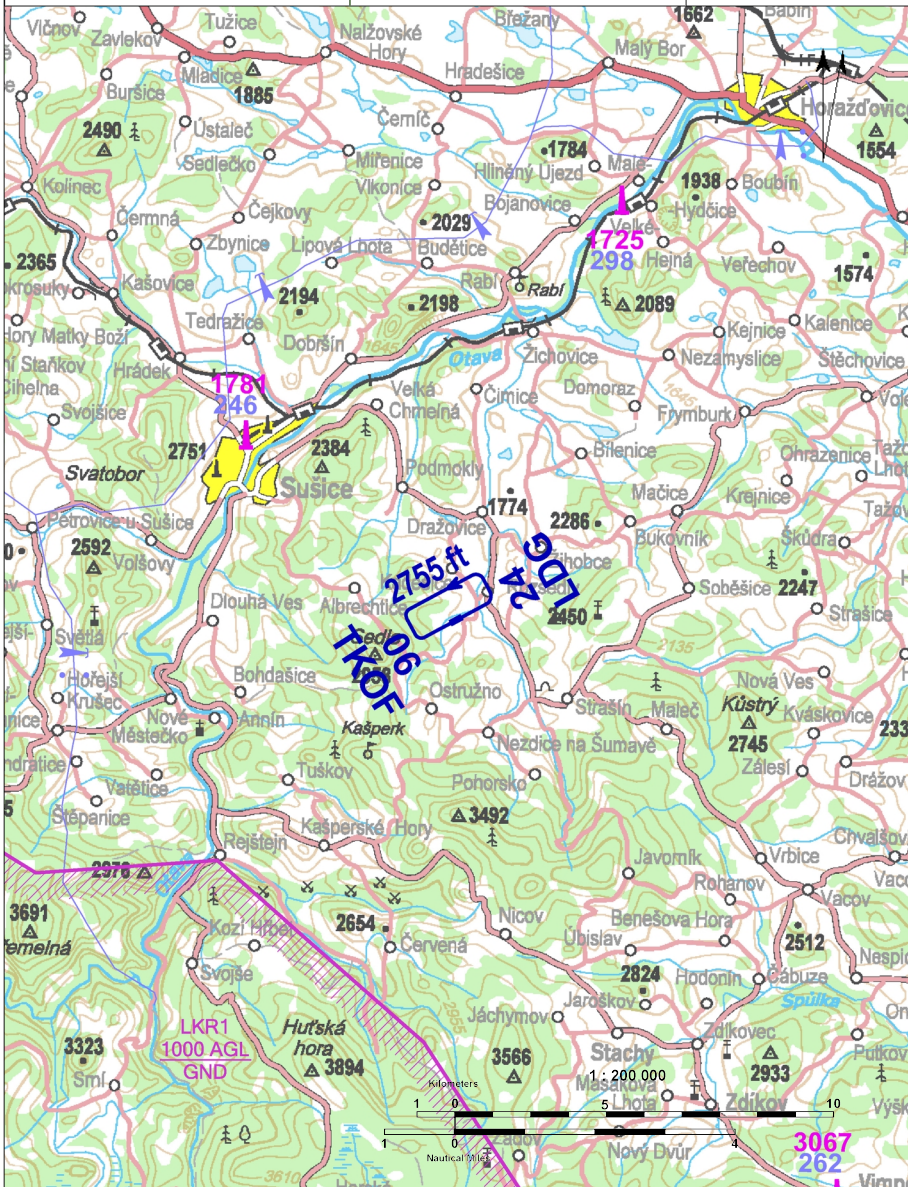

 NAPAJEDLA RADIO Skupinový kmitočet	125,830	Neveřejná plocha SLZ	 
	ARP: 49° 11' 56" N, 13° 36' 00" E ELEV: 1761 ft / 537 m		

! Pojždět pouze po RWY.

NAPAJEDLA
RADIO 125,830
 Skupinový kmitočet

0 25 50 75
Meters

 Celoročně

 NIL

 NIL

 NIL

 NIL

 NIL

 NIL

 NIL