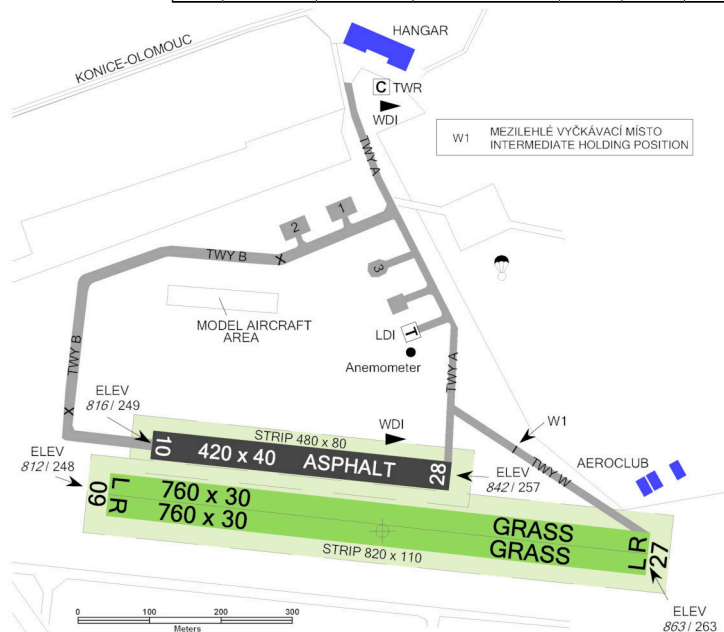

Lety nad městem Olomouc neprovádět ve výškách pod 2000 ft / 600 m AMSL. Při přiblížení na RWY 27 nebo RWY 28 třetí a čtvrtá zatáčka maximálně na úrovni ulice Okružní (nejzápadnější ulice od města, protínající osu RWY 27/09). Vzlety letadel pouze z RWY 27 nebo RWY 28, vzlety z RWY 09 a RWY 10 pouze ve výjimečných případech. Letná přistání (touch and go landing) na drahách 09R, 09L a 10 jsou zakázány.

Po vzletu z RWY 27 nebo RWY 28 nepřelétávat obec Topolany.

LKOL Olomouc

Olomouc RADIO
118,005

RWY	Magnetický směr	Rozměry RWY	Únosnost	TORA	TODA	ASDA	LDA
09L	093°	760 x 30	5700 kg / 0.7 MPa	760	790	760	760
27R	273°	760 x 30	5700 kg / 0.7 MPa	760	790	760	760
09R	093°	760 x 30	5700 kg / 0.7 MPa	760	790	760	760
27L	273°	760 x 30	5700 kg / 0.7 MPa	760	790	760	760
10	093°	420 x 40	12000 kg / 1.5 MPa	420	450	420	420
28	273°	420 x 40	12000 kg / 1.5 MPa	420	450	420	420