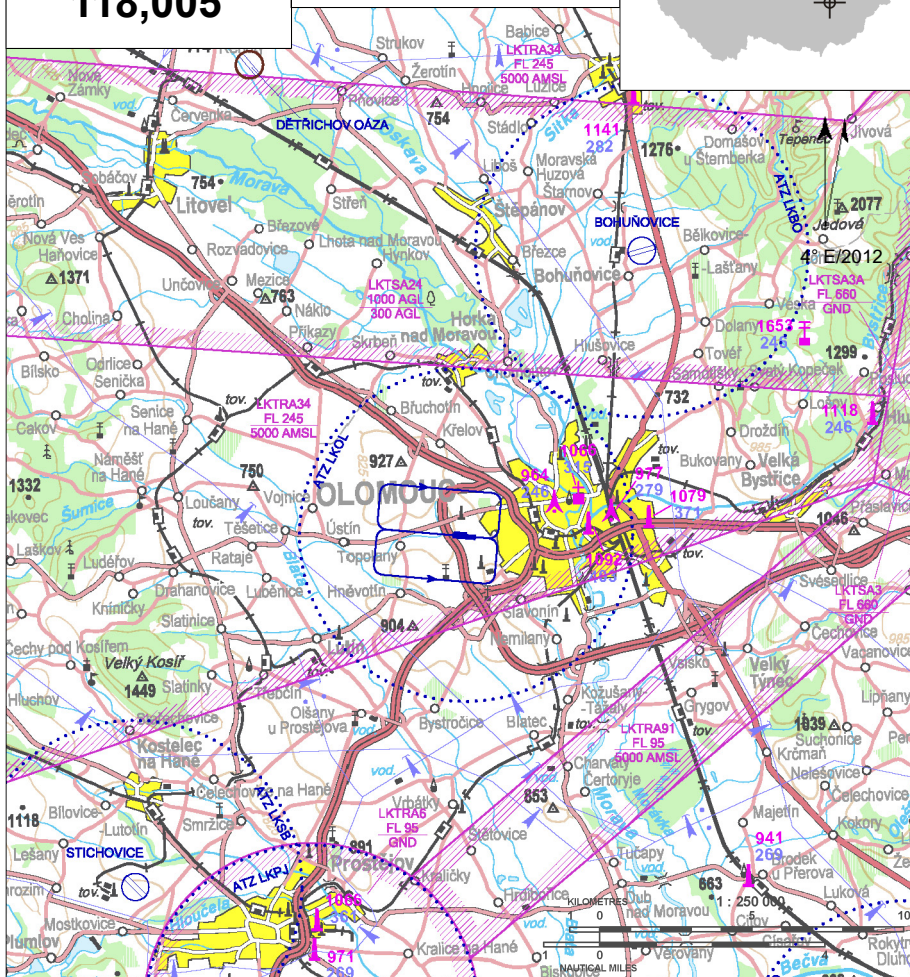

LKOL Olomouc

§ Veřejné vnitrostátní letiště

✈ VFR den, výsadková činnost

Olomouc RADIO
118,005

ARP: 49° 35' 14" N, 17° 12' 36" E
3,8 km W od středu města Olomouc
ELEV: 869 ft / 265 m
Okruh: 1800 ft / 550 m AMSL

Lety nad městem Olomouc neprovádět ve výškách pod 2000 ft / 600 m AMSL. Při přiblížení na RWY 27 nebo RWY 28 třetí a čtvrtá zatáčka maximálně na úrovni ulice Okružní (nejzápadnější ulice od města, protínající osu RWY 27/09). Vzlety letadel pouze z RWY 27 nebo RWY 28, vzlety z RWY 09 a RWY 10 pouze ve výjimečných případech. Letná přistání (touch and go landing) na drahách 09R, 09L a 10 jsou zakázány.

Po vzletu z RWY 27 nebo RWY 28 nepřelétávat obec Topolany.

LKOL Olomouc

Olomouc RADIO
118,005

RWY	Magnetický směr	Rozměry RWY	Únosnost	TORA	TODA	ASDA	LDA
09L	093°	760 x 30	5700 kg / 0.7 MPa	760	790	760	760
27R	273°	760 x 30	5700 kg / 0.7 MPa	760	790	760	760
09R	093°	760 x 30	5700 kg / 0.7 MPa	760	790	760	760
27L	273°	760 x 30	5700 kg / 0.7 MPa	760	790	760	760
10	093°	420 x 40	12000 kg / 1.5 MPa	420	450	420	420
28	273°	420 x 40	12000 kg / 1.5 MPa	420	450	420	420