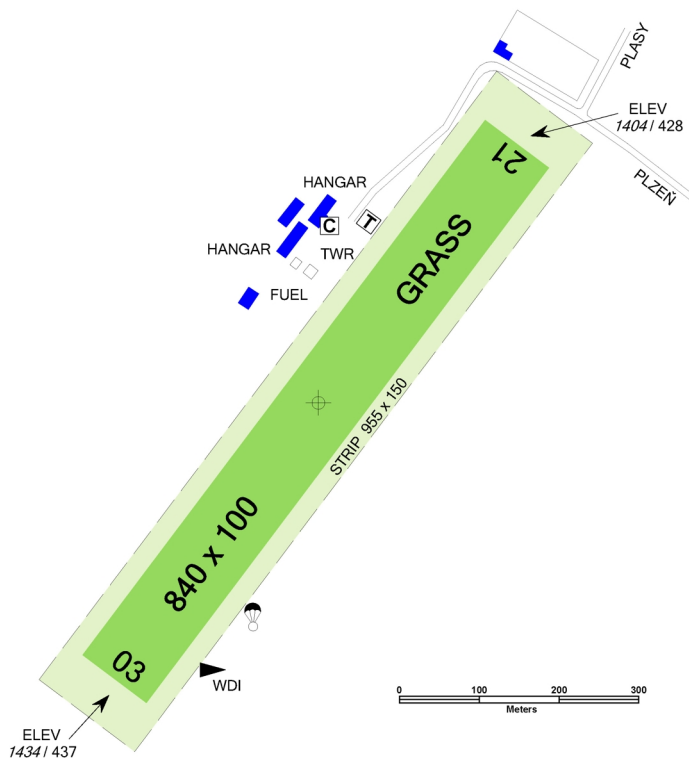

LKPS Plasy

§ Veřejné vnitrostátní letiště

✈ VFR den, výsadková činnost

Plasy RADIO
123,590

ARP: 49° 55' 13" N, 13° 22' 37" E
2 km SSW Plasy
ELEV: 1434 ft / 437 m
Okruh: 2420 ft / 737 m AMSL

LKPS Plasy

Plasy RADIO
123,590

RWY	Magnetický směr	Rozměry RWY	Únosnost	TORA	TODA	ASDA	LDA
03	034°	840 x 100	5700 kg / 0.5 MPa	840	955	840	840
21	214°	840 x 100	5700 kg / 0.5 MPa	840	920	840	840

15 APR - 15 OCT
SAT, SUN, HOL 0700 - 1400
jinak O/R