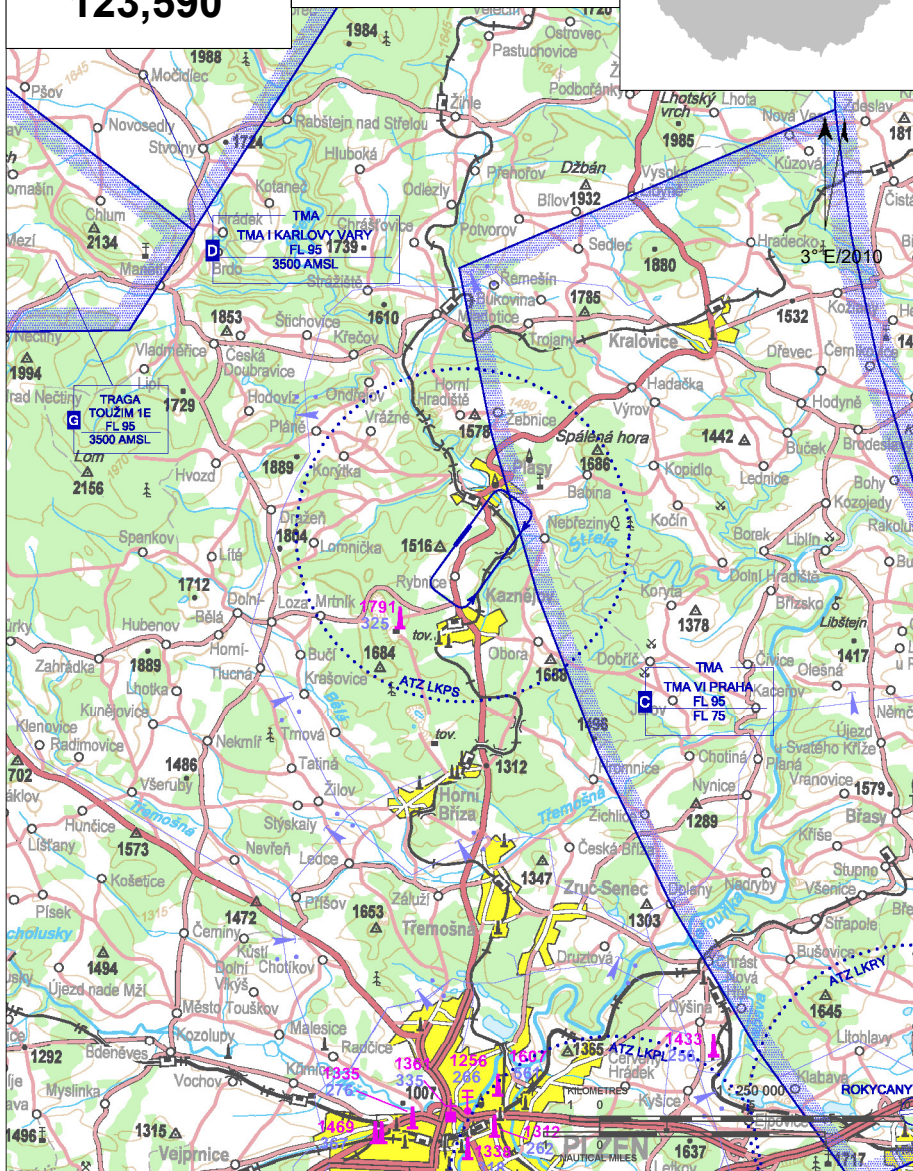

LKPS Plasy

§ Veřejné vnitrostátní letiště

✈ VFR den, výsadková činnost

Plasy RADIO
123,590

ARP: 49° 55' 13" N, 13° 22' 37" E
2 km SSW Plasy
ELEV: 1434 ft / 437 m
Okruh: 2420 ft / 737 m AMSL

LKPS Plasy

Plasy RADIO
123,590

RWY	Magnetický směr	Rozměry RWY	Únosnost	TORA	TODA	ASDA	LDA
03	034°	840 x 100	5700 kg / 0.5 MPa	840	955	840	840
21	214°	840 x 100	5700 kg / 0.5 MPa	840	920	840	840

15 APR - 15 OCT
SAT, SUN, HOL 0700 - 1400
jinak O/R