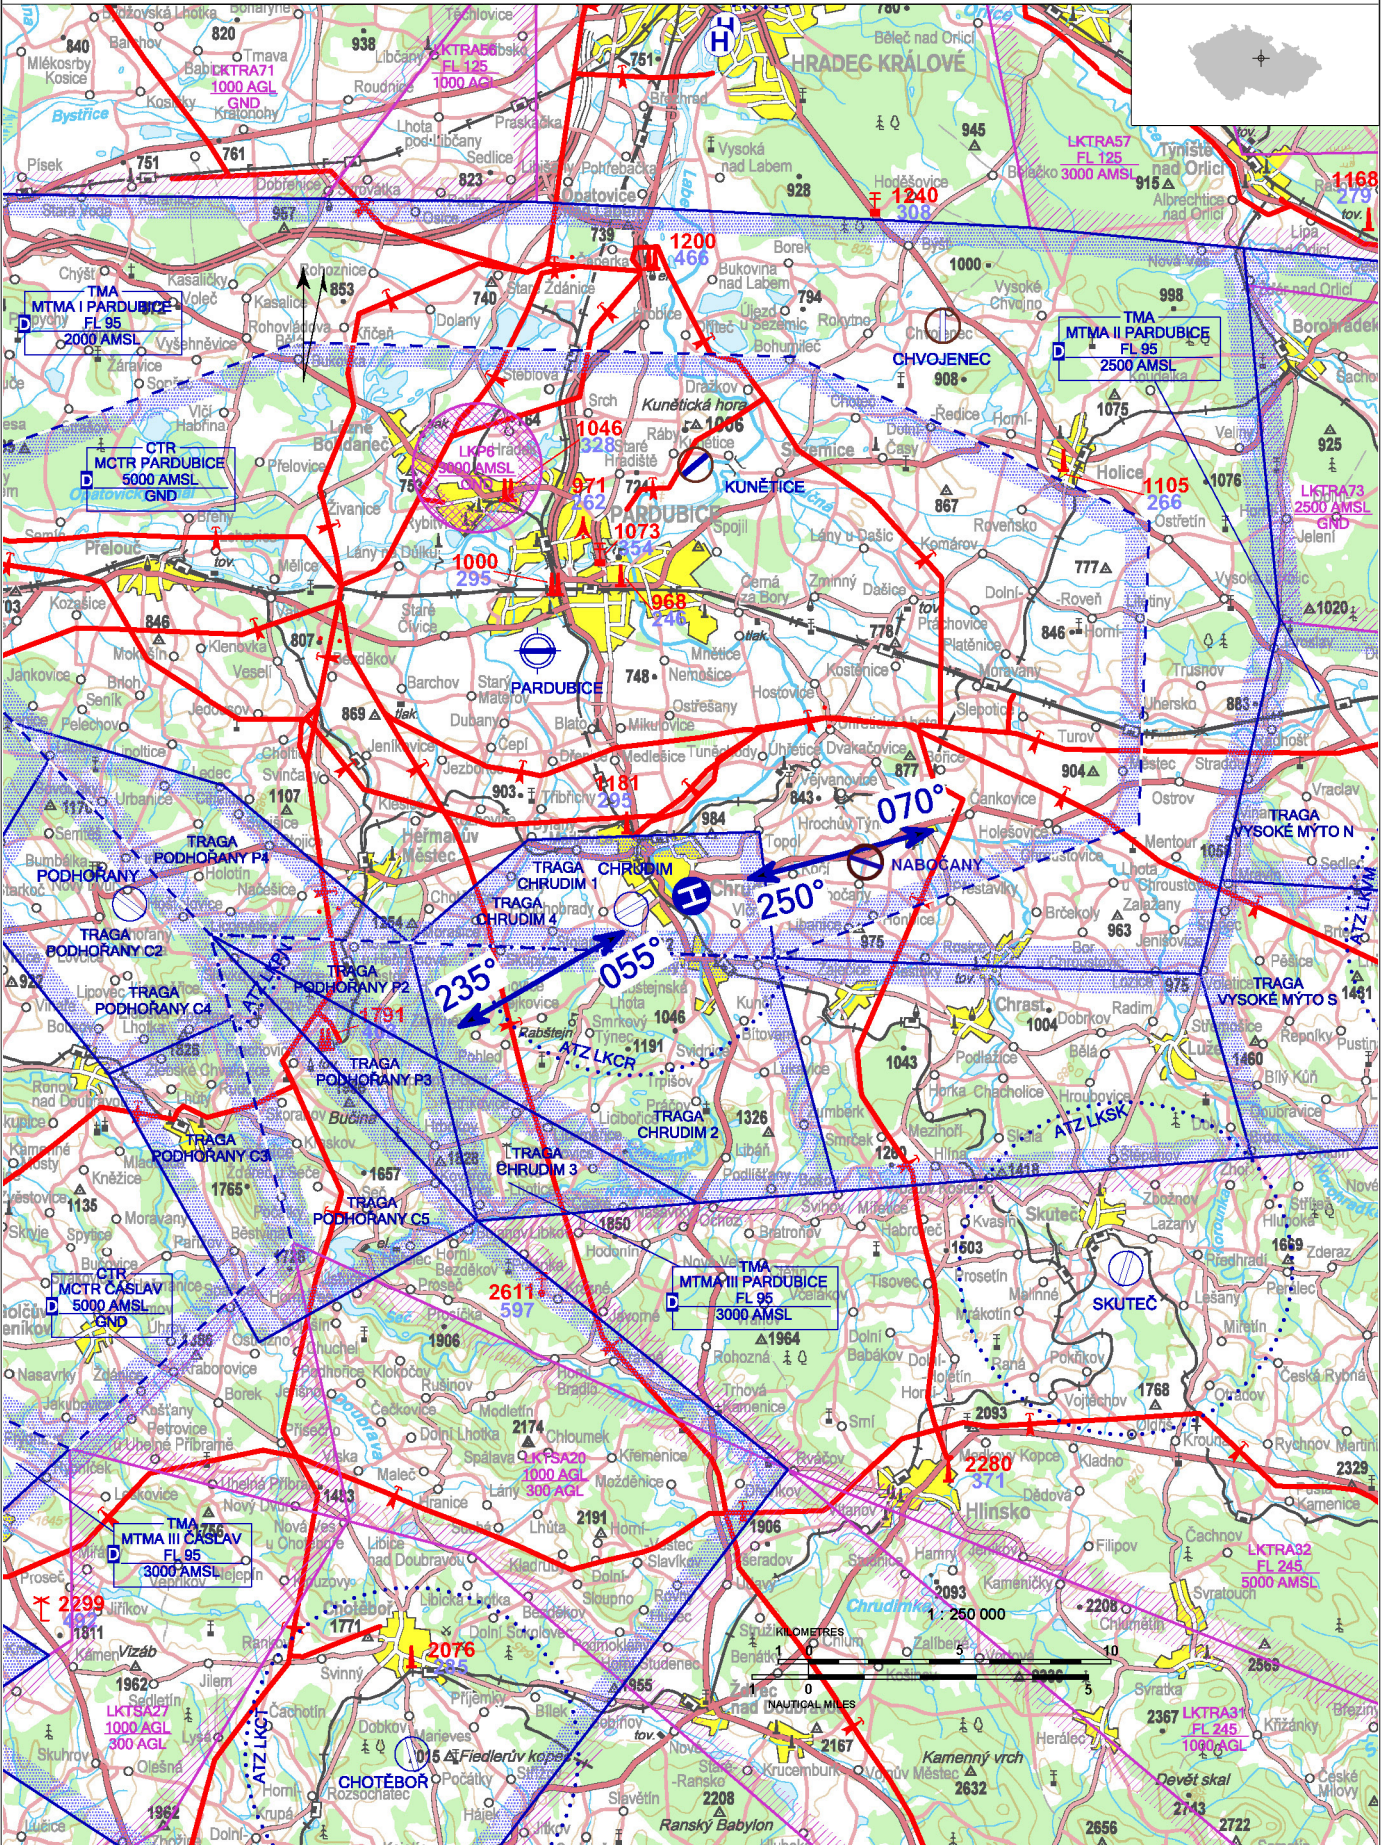

LKCD - Chrudim - Nemocnice

Private domestic heliport HEMS

VFR day

49 56 27,87 N, 015 48 29,84 E POS: 1,4 km SE Chrudim city center ELEV: 925 ft / 282 m

! Only HEMS flights allowed.

LKCD - Chrudim - Nemocnice

surface level HEMS heliport
 value „D“ - 17 m
 FATO – square 26 x 26 m, grass
 SA – square 44 x 44 m, grass
 TLOF – square 10 x 10 m, puzzle-pavement
 platform, strength 3550 kg / 0,4 MPa

WDI (60 m WNW)
 FATO: perimeter marking FATO, designation
 marking
 TLOF: perimeter marking TLOF

1	tree	49 56 26,35 N 015 48 27,34 E	972 ft / 296 m	NIL
2	tree	49 56 26,77 N 015 48 28,70 E	955 ft / 291 m	NIL
3	tree	49 56 27,51 N 015 48 31,84 E	970 ft / 296 m	NIL
4	tree	49 56 27,84 N 015 48 33,31 E	978 ft / 298 m	NIL
5	building	49 56 28,67 N 015 48 27,66 E	1009 ft / 307 m	NIL