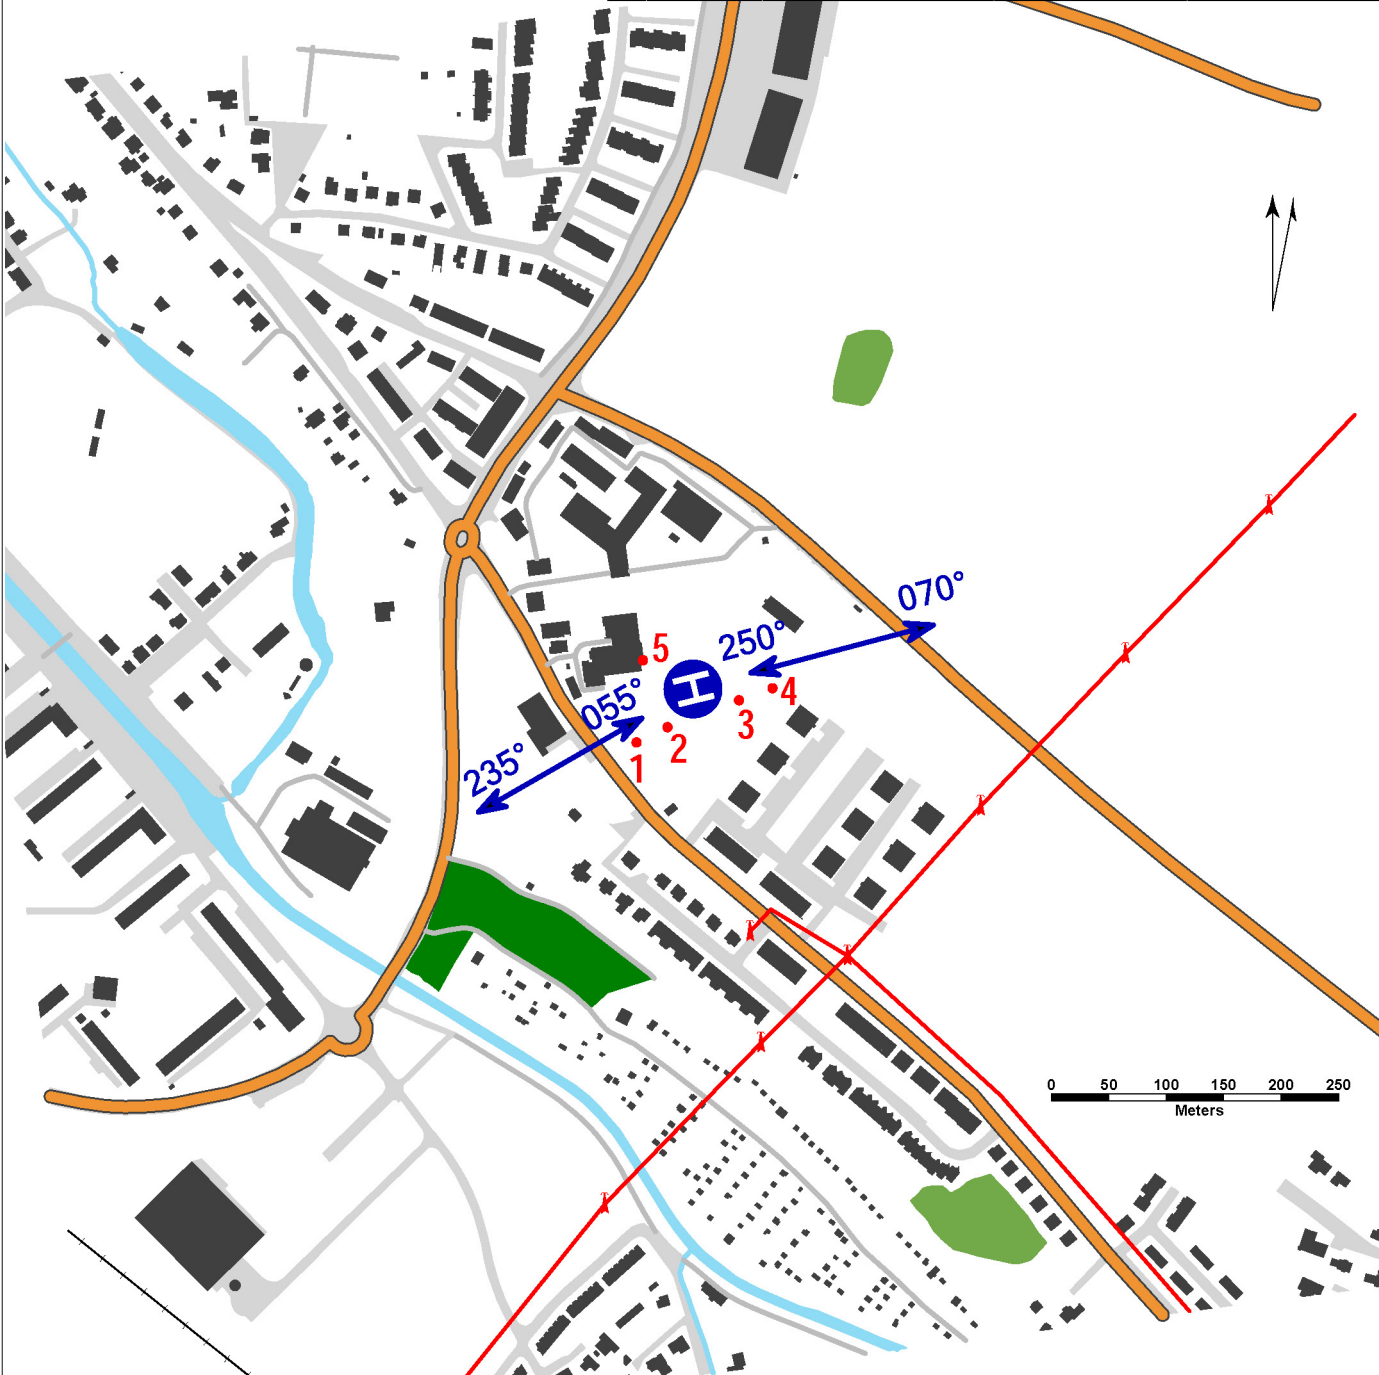

LKCD - Chrudim - Nemocnice

Private domestic heliport HEMS

VFR day

49 56 27,87 N, 015 48 29,84 E POS: 1,4 km SE Chrudim city center ELEV: 925 ft / 282 m

! Only HEMS flights allowed.

LKCD - Chrudim - Nemocnice

surface level HEMS heliport
 value „D“ - 17 m
 FATO – square 26 x 26 m, grass
 SA – square 44 x 44 m, grass
 TLOF – square 10 x 10 m, puzzle-pavement
 platform, strength 3550 kg / 0,4 MPa

WDI (60 m WNW)
 FATO: perimeter marking FATO, designation
 marking
 TLOF: perimeter marking TLOF

1	tree	49 56 26,35 N 015 48 27,34 E	972 ft / 296 m	NIL
2	tree	49 56 26,77 N 015 48 28,70 E	955 ft / 291 m	NIL
3	tree	49 56 27,51 N 015 48 31,84 E	970 ft / 296 m	NIL
4	tree	49 56 27,84 N 015 48 33,31 E	978 ft / 298 m	NIL
5	building	49 56 28,67 N 015 48 27,66 E	1009 ft / 307 m	NIL