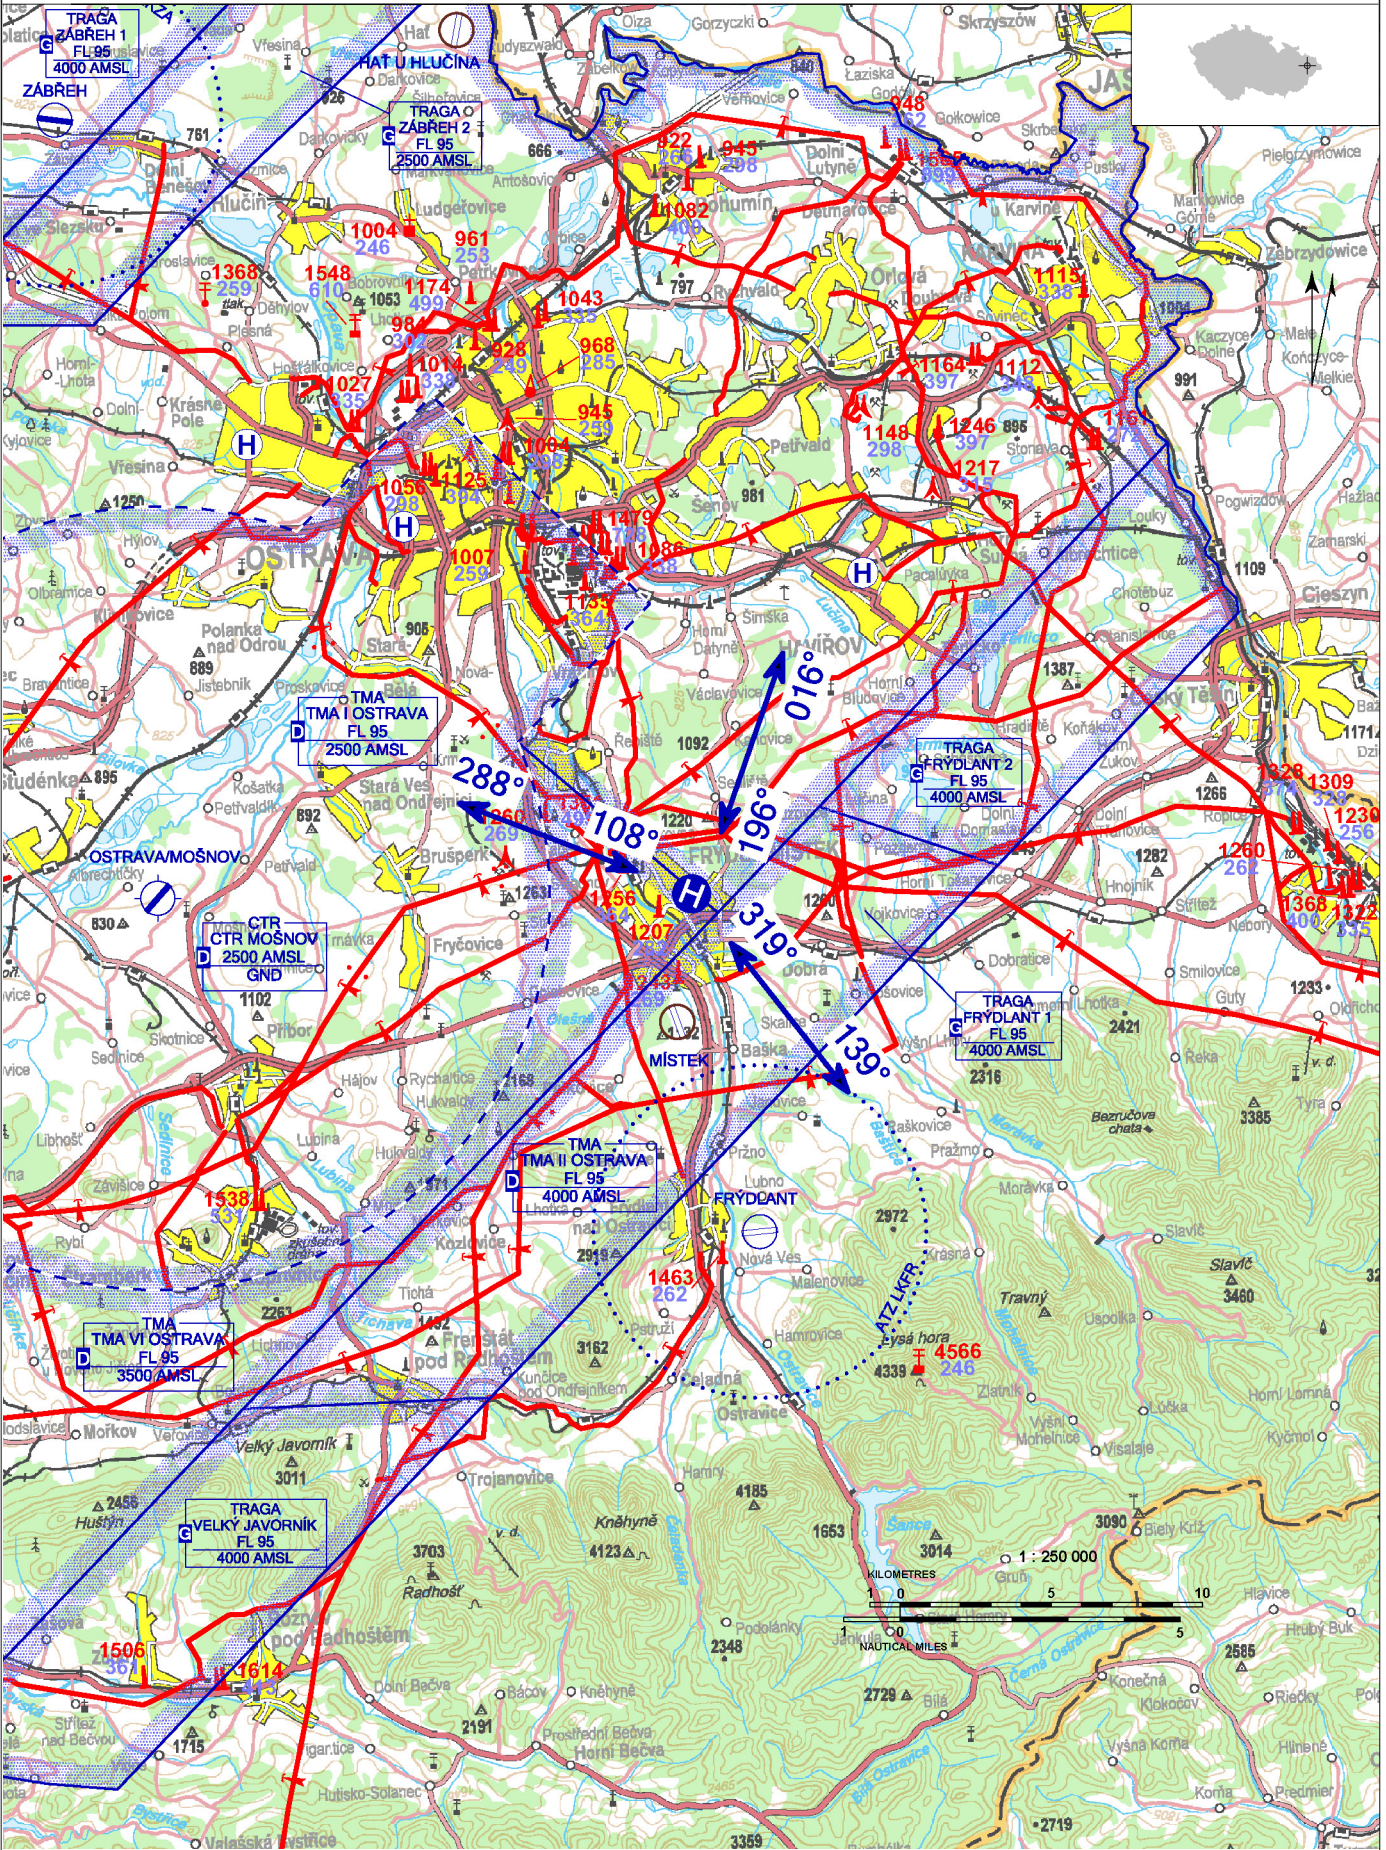

LKFM - Frýdek - Místek

Private domestic heliport HEMS

VFR day

49 41 27,63 N, 018 21 17,85 E POS: 0,8 km NE Frýdek – Místek city center ELEV: 1200 ft / 366 m

! Only HEMS flights allowed.

LKFM - Frýdek - Místek

elevated HEMS heliport
 value „D“ – 13 m
 FATO – circle diameter 19,5 m, concrete, strength 3500 kg / 0,4 MPa
 SA – circle diameter 26 mm
 TLOF – circle diameter 19,5 m, concrete, strength 3500 kg / 0,4 MPa

WDI (20 m SSW)
 FATO: perimeter markings FATO, designation markings
 TLOF: perimeter markings TLOF

Underlying data © ČÚZK

	Approach:	Take-offs:
VFR day	108°, 196°, 319°	016°, 139°, 288°
VFR night	NIL	NIL