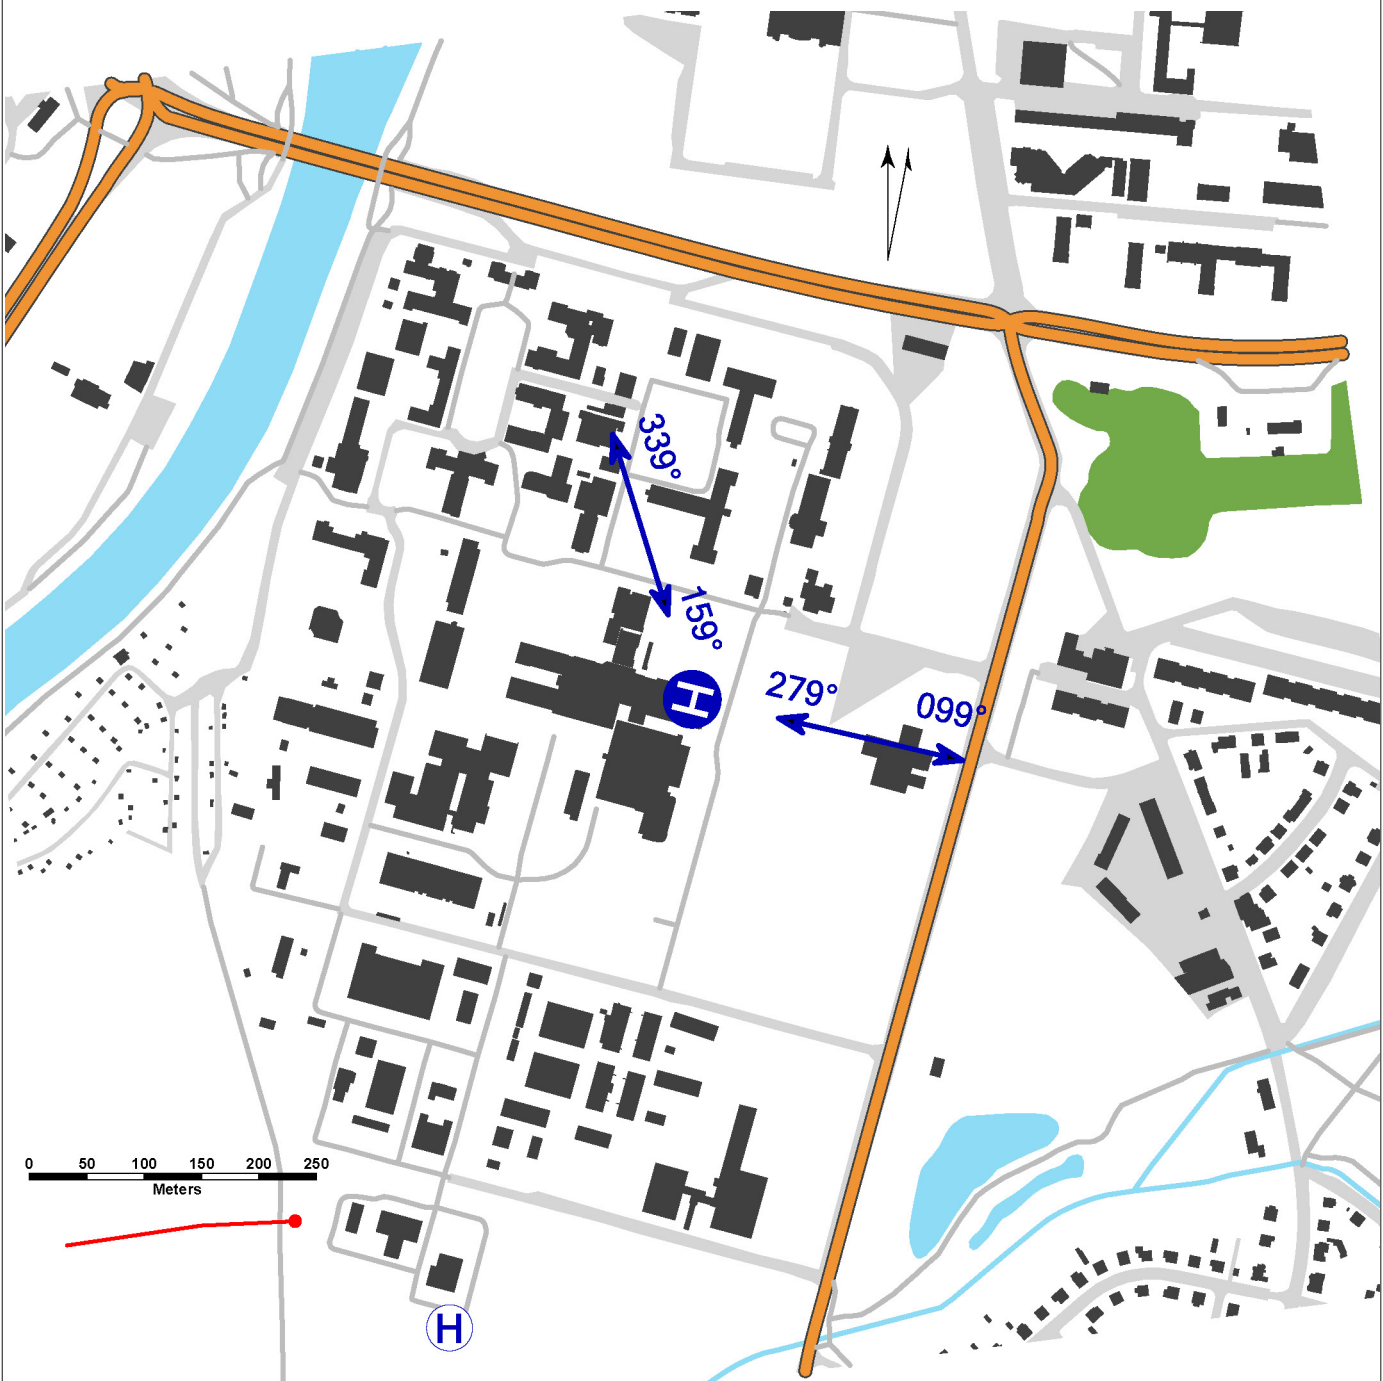

LKHR - Hradec Králové - Nemocnice

Private domestic heliport HEMS

VFR day

50 11 53,71 N, 015 49 42,77 E POS: 1,3 km SSW Hradec Králové city center ELEV: 807 ft / 246 m

! Only HEMS flights allowed.

LKHR - Hradec Králové - Nemocnice

elevated HEMS heliport
 value „D“ – 13 m
 FATO – circle diameter 19,5 m, concrete, strength
 3500 kg / 0,4 MPa
 SA – circle diameter 26 m
 TLOF – circle diameter 19,5 m, concrete, strength
 3500 kg / 0,4 MPa

WDI (50 m S)
 FATO: designation markings
 TLOF: perimeter markings TLOF

Underlying data © ČÚZK

	Approach:	Take-offs:
VFR day	099°, 339°	159°, 279°
VFR night	NIL	NIL

Fakultní nemocnice Hradec Králové
 Sokolská 581, 500 03 Hradec Králové,
 ☎ +420 495 832 525
 Ing. Pavel Zeiner (responsible person of the
 operator) ☎ +420 776 177 754, zeiner@fnhk.cz
 PBX ☎ +420 495 831 111