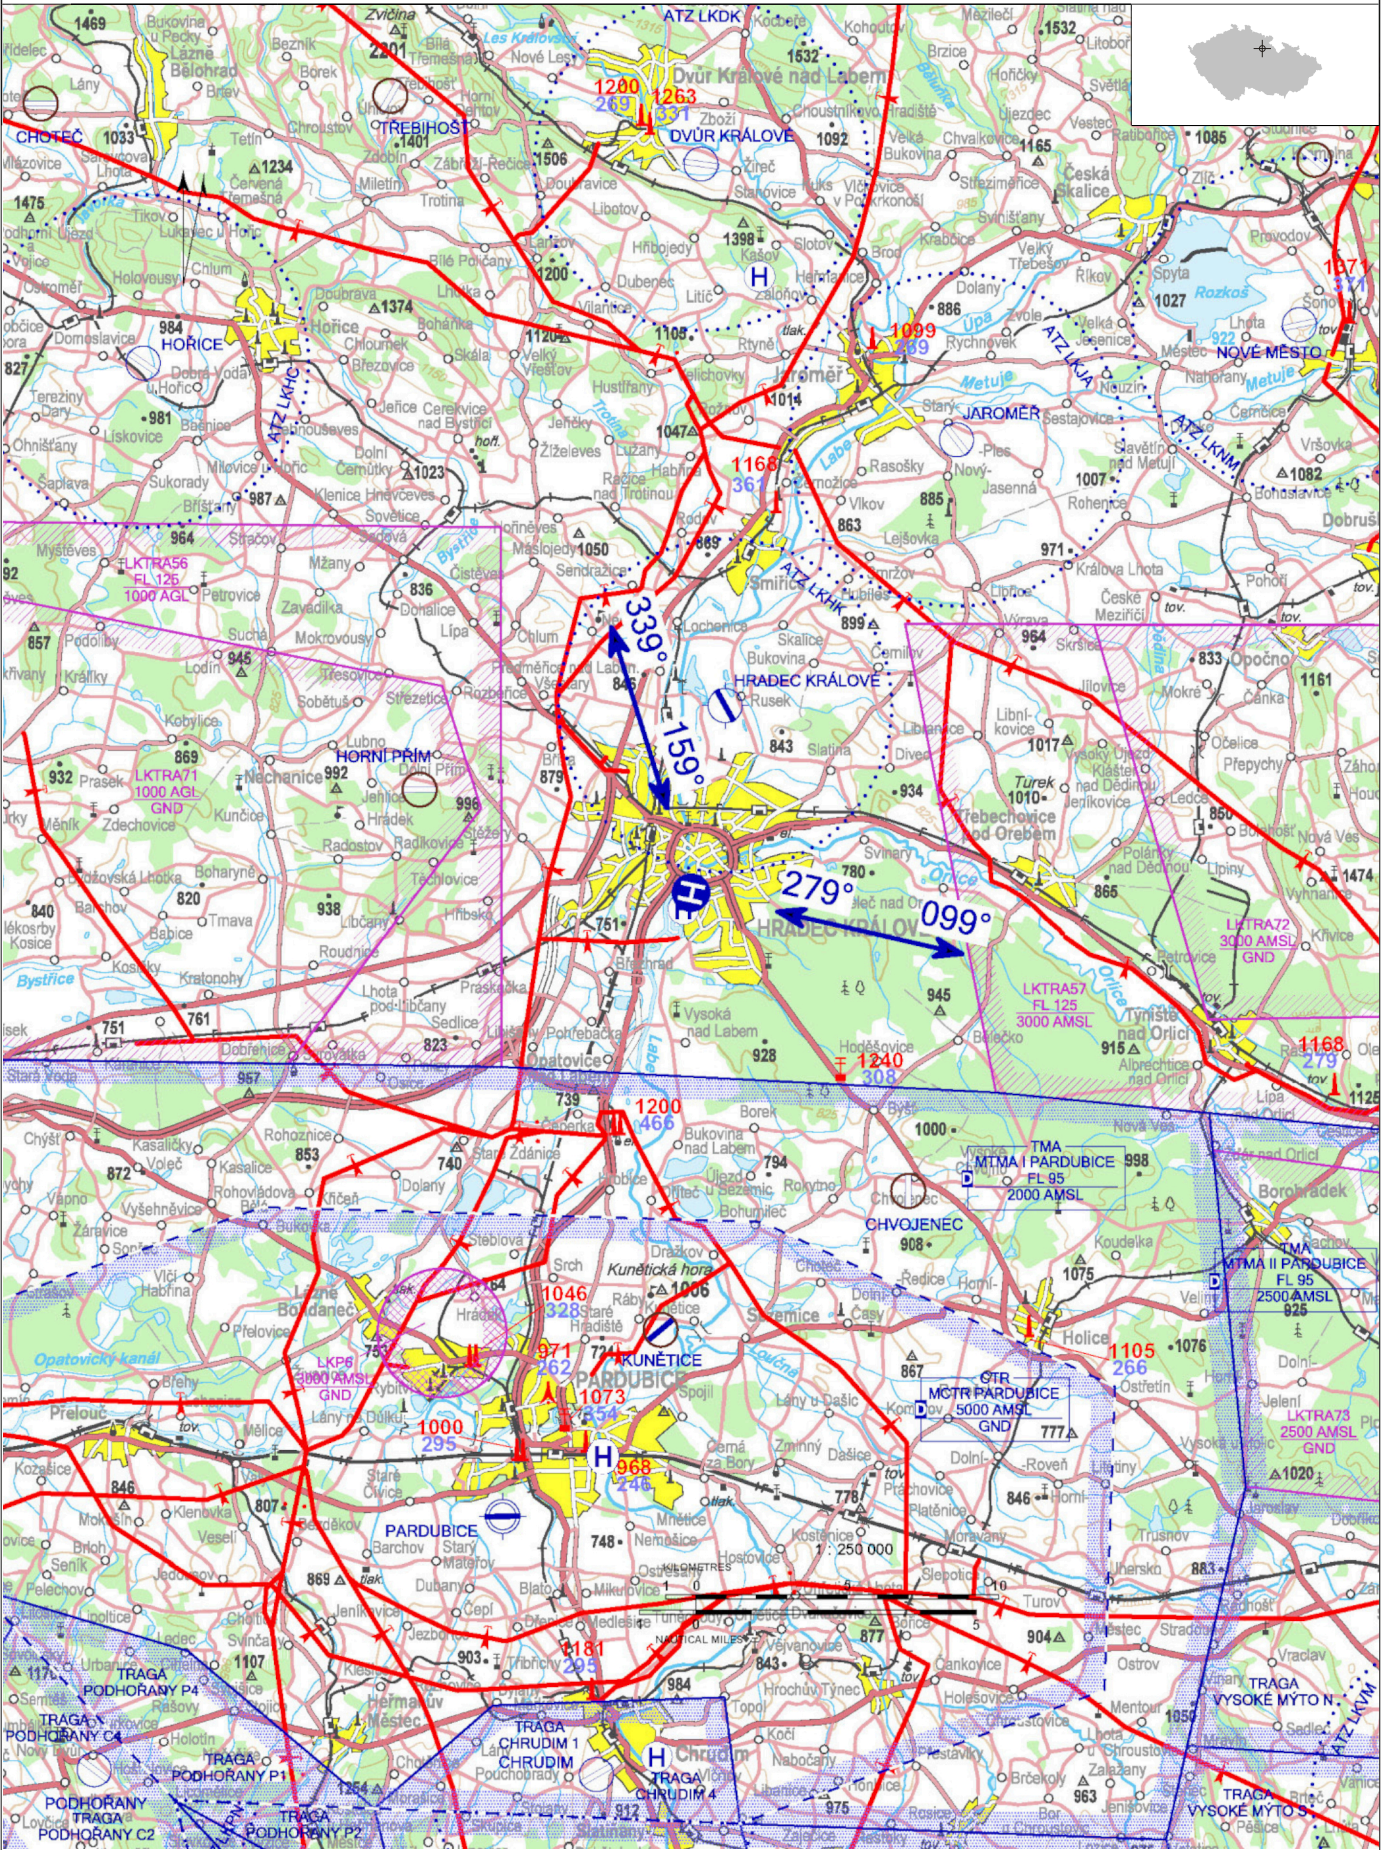

LKHR - Hradec Králové - Nemocnice

Private domestic heliport HEMS

VFR day

50 11 53,71 N, 015 49 42,77 E POS: 1,3 km SSW Hradec Králové city center ELEV: 807 ft / 246 m

! Only HEMS flights allowed.

LKHR - Hradec Králové - Nemocnice

elevated HEMS heliport
 value „D“ – 13 m
 FATO – circle diameter 19,5 m, concrete, strength
 3500 kg / 0,4 MPa
 SA – circle diameter 26 m
 TLOF – circle diameter 19,5 m, concrete, strength
 3500 kg / 0,4 MPa

WDI (50 m S)
 FATO: designation markings
 TLOF: perimeter markings TLOF

Underlying data © ČÚZK

	Approach:	Take-offs:
VFR day	099°, 339°	159°, 279°
VFR night	NIL	NIL

Fakultní nemocnice Hradec Králové
 Sokolská 581, 500 03 Hradec Králové,
 ☎ +420 495 832 525
 Ing. Pavel Zeiner (responsible person of the
 operator) ☎ +420 776 177 754, zeiner@fnhk.cz
 PBX ☎ +420 495 831 111