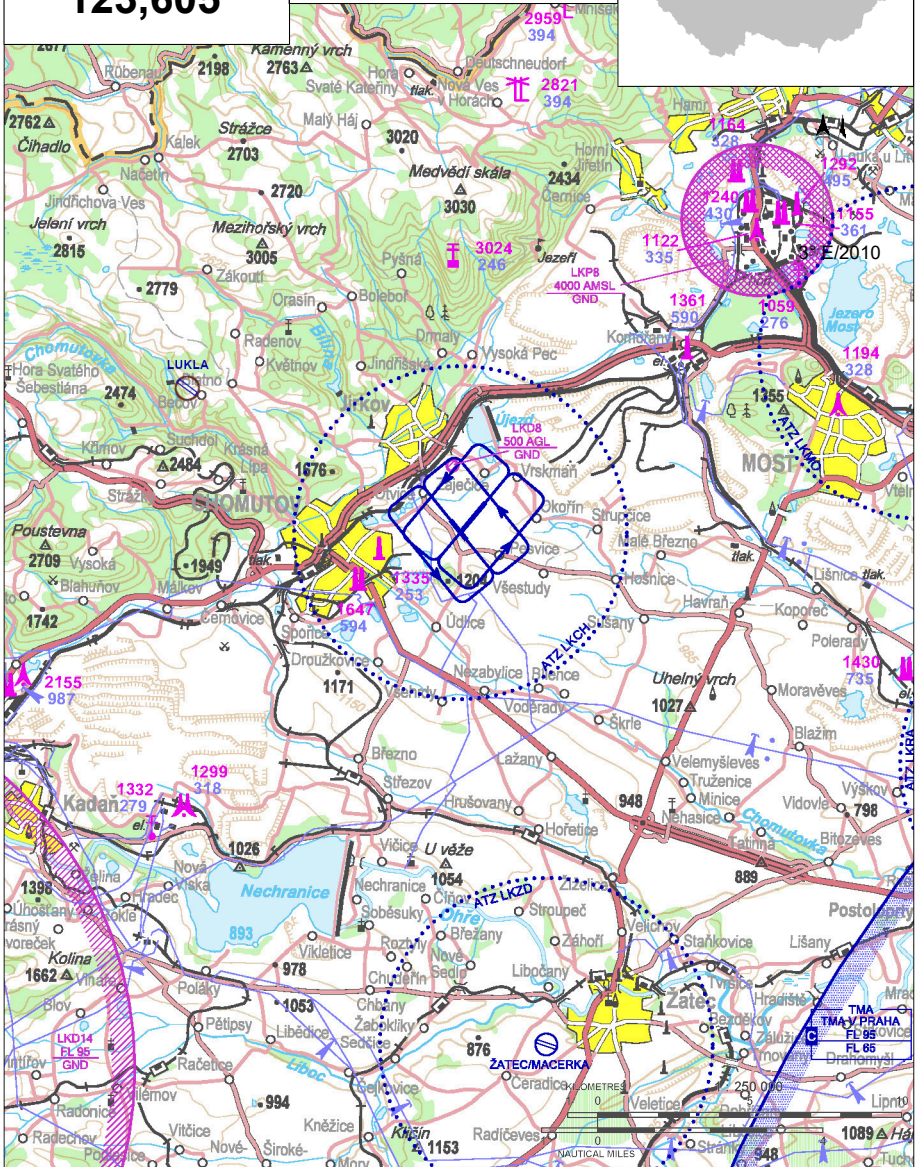

LKCH Chomutov

§ Public domestic aerodrome / Private international aerodrome ✈ VFR day, parachute jumping operation

Chomutov RADIO
123,605

ARP: 50° 28' 08" N, 13° 28' 05" E
3,5 km E Chomutov
ELEV: 1132 ft / 345 m
Circuit: 2130 ft / 650 m AMSL

LKCH Chomutov

Chomutov RADIO
123,605

RWY	Magnetic direction	RWY dimensions	Strength	TORA	TODA	ASDA	LDA
04	038°	1200 x 40	5700 kg / 0.7 MPa	1200	1260	1200	1200
22	218°	1200 x 40	5700 kg / 0.7 MPa	1200	1260	1200	1200
14	139°	830 x 40	5700 kg / 0.7 MPa	830	860	830	830
32	319°	830 x 40	5700 kg / 0.7 MPa	830	860	830	830