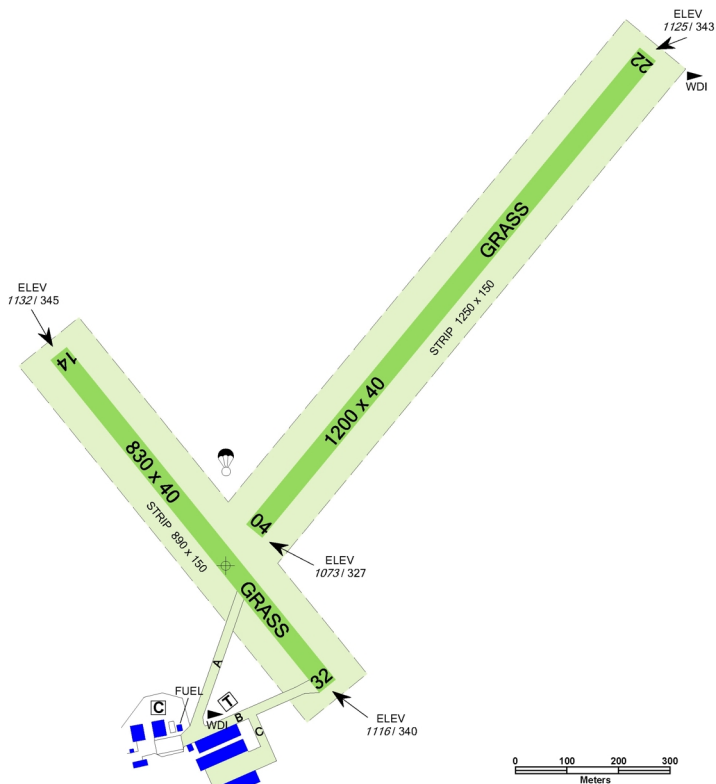

LKCH Chomutov

§ Public domestic aerodrome / Private international aerodrome ✈ VFR day, parachute jumping operation

Chomutov RADIO
123,605

ARP: 50° 28' 08" N, 13° 28' 05" E
3,5 km E Chomutov
ELEV: 1132 ft / 345 m
Circuit: 2130 ft / 650 m AMSL

LKCH Chomutov

Chomutov RADIO
123,605

RWY	Magnetic direction	RWY dimensions	Strength	TORA	TODA	ASDA	LDA
04	038°	1200 x 40	5700 kg / 0.7 MPa	1200	1260	1200	1200
22	218°	1200 x 40	5700 kg / 0.7 MPa	1200	1260	1200	1200
14	139°	830 x 40	5700 kg / 0.7 MPa	830	860	830	830
32	319°	830 x 40	5700 kg / 0.7 MPa	830	860	830	830