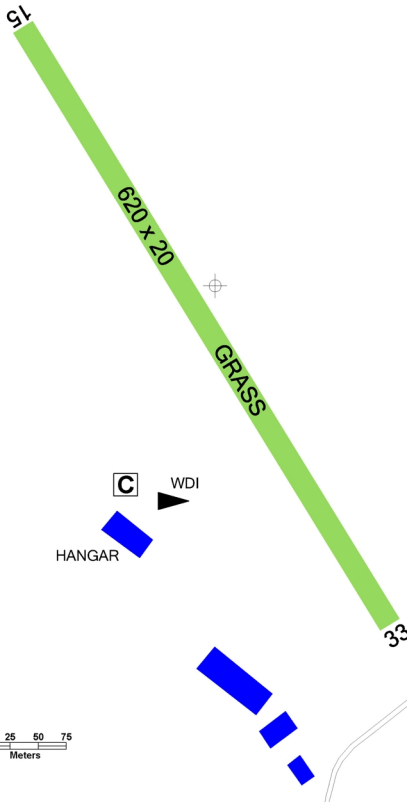

 **CHOCEŇ**
RADIO 120,685

	Year-round
	Natural 95
	NIL
	Limited, on request in advance
	NIL
	Limited, on request in advance
	NIL
	NIL

 **Pilotklub Choceň, o.s.**
 Peliny 315, 565 01 Choceň, ☎ +420 603 252 319,
 pilotklubchocen@compositairplanes.cz