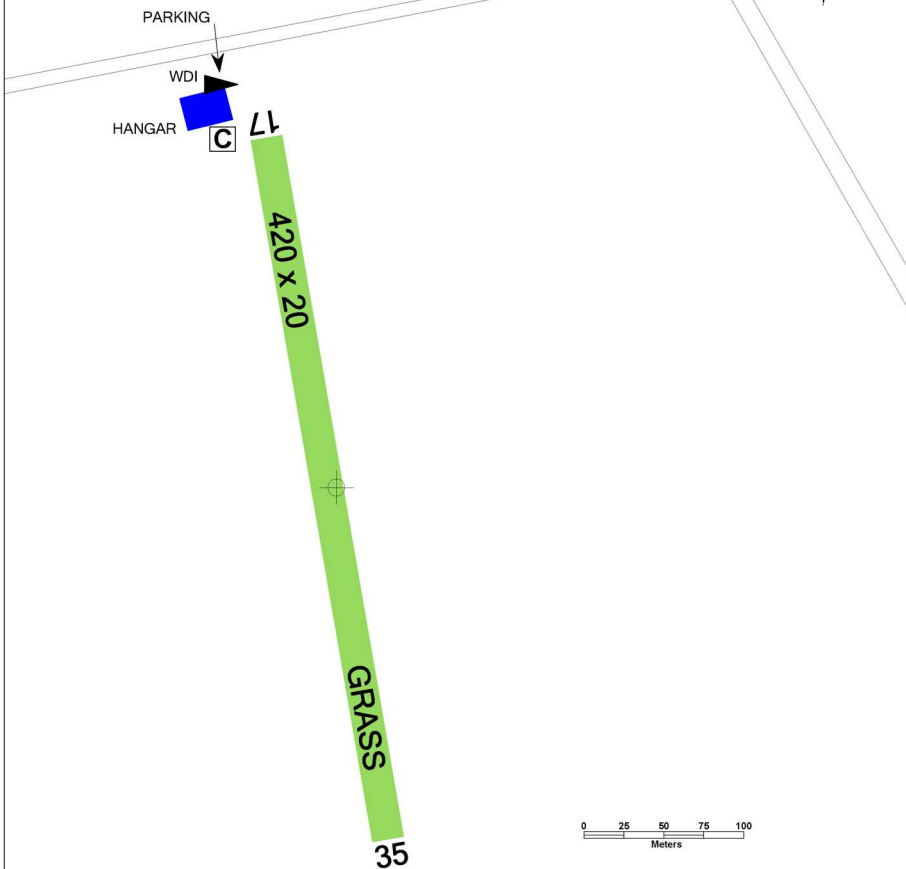

 **DUŠNÍKY**
RADIO 125,830
 Group frequency

	Year-round
	NIL
	NIL
	NIL
	NIL
	NIL
	NIL
	NIL

 **Václav Krbec**
 Dušníky 37, 413 01 Roudnice nad Labem,
 ☎ +420 602 313 164, vkrbec@gmail.com