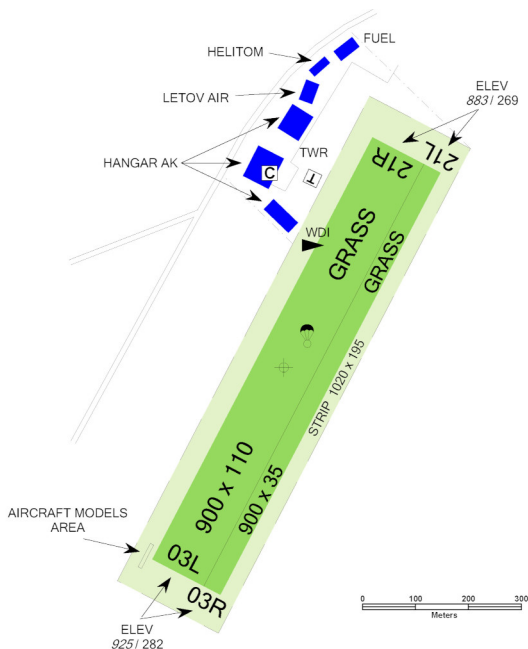

# LKKO Kolín

**Kolín RADIO**  
**129,155**

RWY	Magnetic direction	RWY dimensions	Strength	TORA	TODA	ASDA	LDA
03R	026°	900 x 35	5700 kg / 0.7 MPa	900	960	900	900
21L	206°	900 x 35	5700 kg / 0.7 MPa	900	960	900	900
03L	026°	900 x 110	5700 kg / 0.7 MPa	900	960	900	900
21R	206°	900 x 110	5700 kg / 0.7 MPa	900	960	900	900

Jaroslav Jíra ☎ +420 777 854 674

Miroslav Lacina ☎ +420 602 141 599

Customs and immigration clearance: NIL

Parallel operation (simultaneous take-off or landing) on RWY 03L/21R and RWY 03R/21L is not possible.