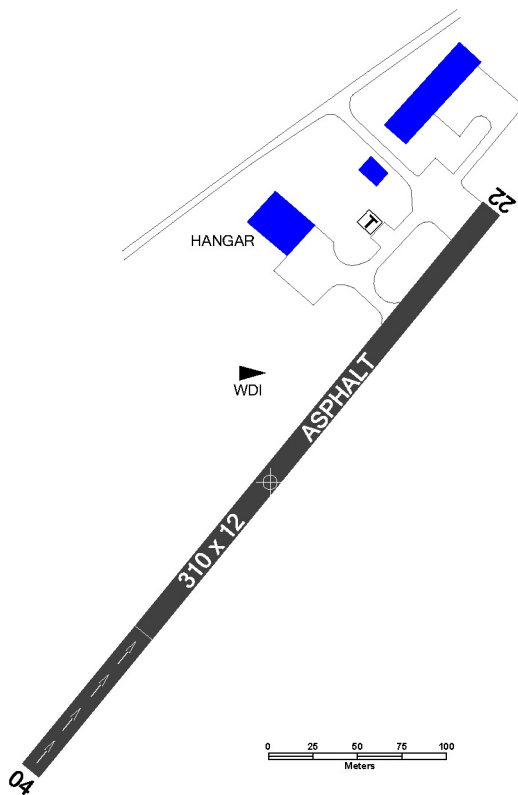

 SLUŠOVICE RADIO	120,005	Private SLZ field	 
	ARP: 49° 15' 32" N, 17° 48' 48" E ELEV: 1165 ft / 355 m		

 Occasional parachute operation.

 **SLUŠOVICE**
RADIO **120,005**

	Year-round
	NIL
	NIL
	O/R
	NIL
	NIL
	NIL
	NIL