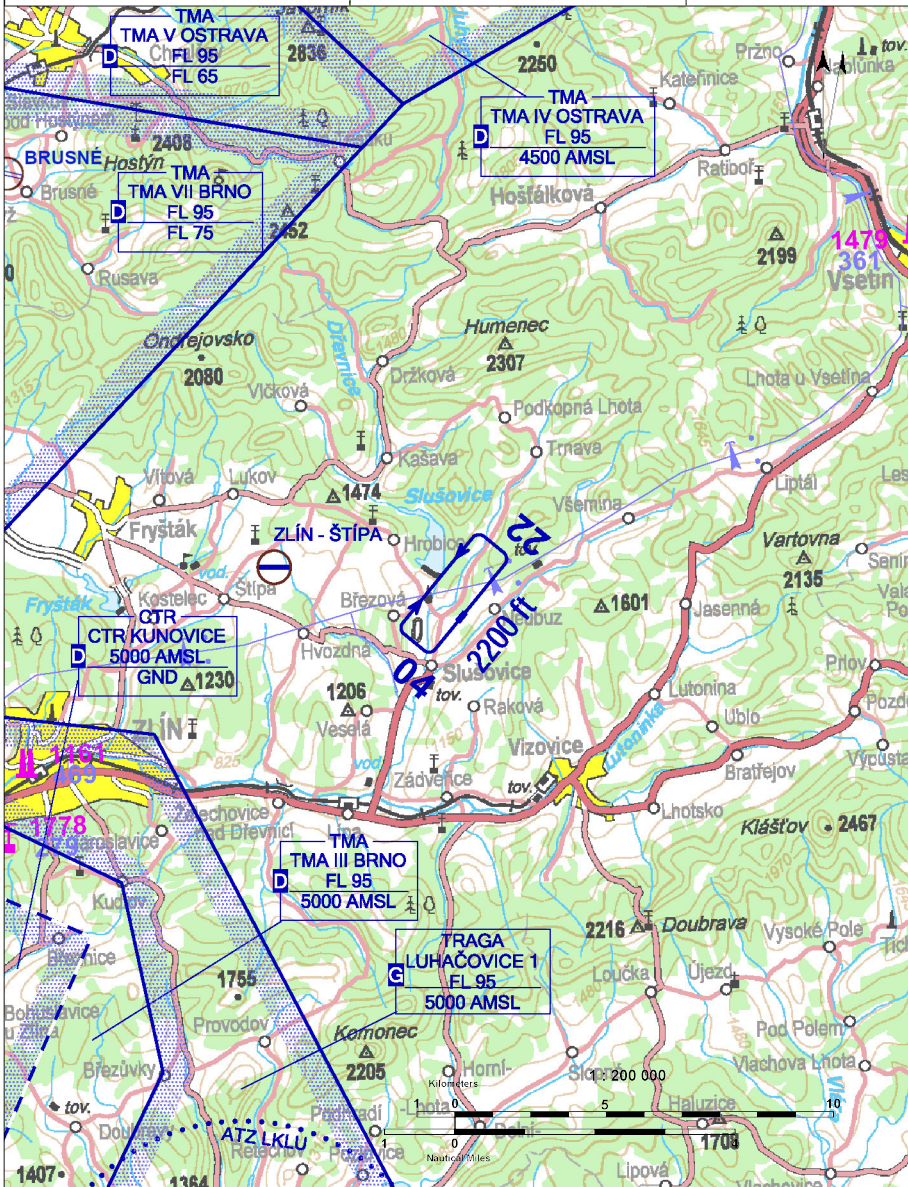

 SLUŠOVICE RADIO	120,005	Private SLZ field	 
	ARP: 49° 15' 32" N, 17° 48' 48" E ELEV: 1165 ft / 355 m		

 Occasional parachute operation.

 **SLUŠOVICE**
RADIO **120,005**

	Year-round
	NIL
	NIL
	O/R
	NIL
	NIL
	NIL
	NIL