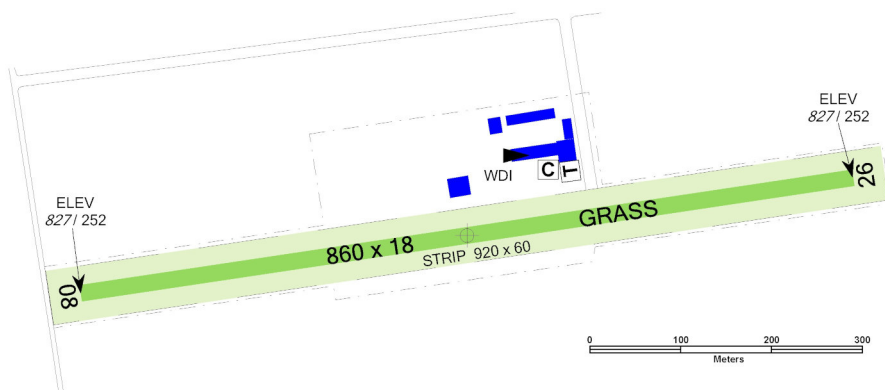

LKZN Znojmo

Znojmo RADIO
130,590

| RWY | Magnetic direction | RWY dimensions | Strength | TORA | TODA | ASDA | LDA |
|-----|--------------------|----------------|-------------------|------|------|------|-----|
| 08 | 080° | 860 x 18 | 5700 kg / 0.7 MPa | 860 | 890 | 860 | 860 |
| 26 | 260° | 860 x 18 | 5700 kg / 0.7 MPa | 860 | 890 | 860 | 860 |