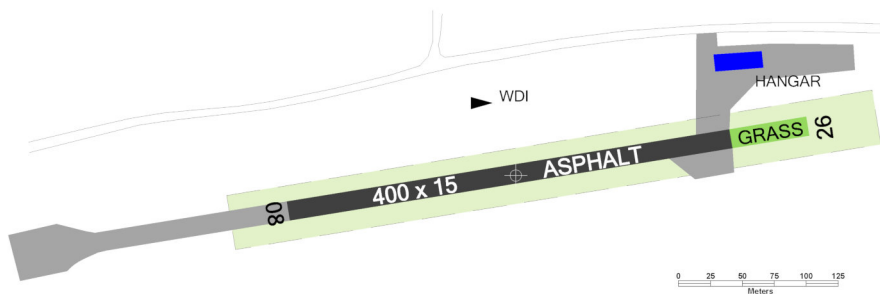

 **KŘÍŽENEC**
RADIO **122,790**

	Year-round
	NIL
	NIL
	NIL
	NIL
	NIL
	NIL
	NIL

 **Aeroklub UL Kříženec, z.s.**
Jateční 926, 348 15 Planá, ☎ +420 724 250 072,
imech@imech.cz

Ing. Antonín Šimánek ☎ +420 602 107 435,
simanek.a@atlas.cz