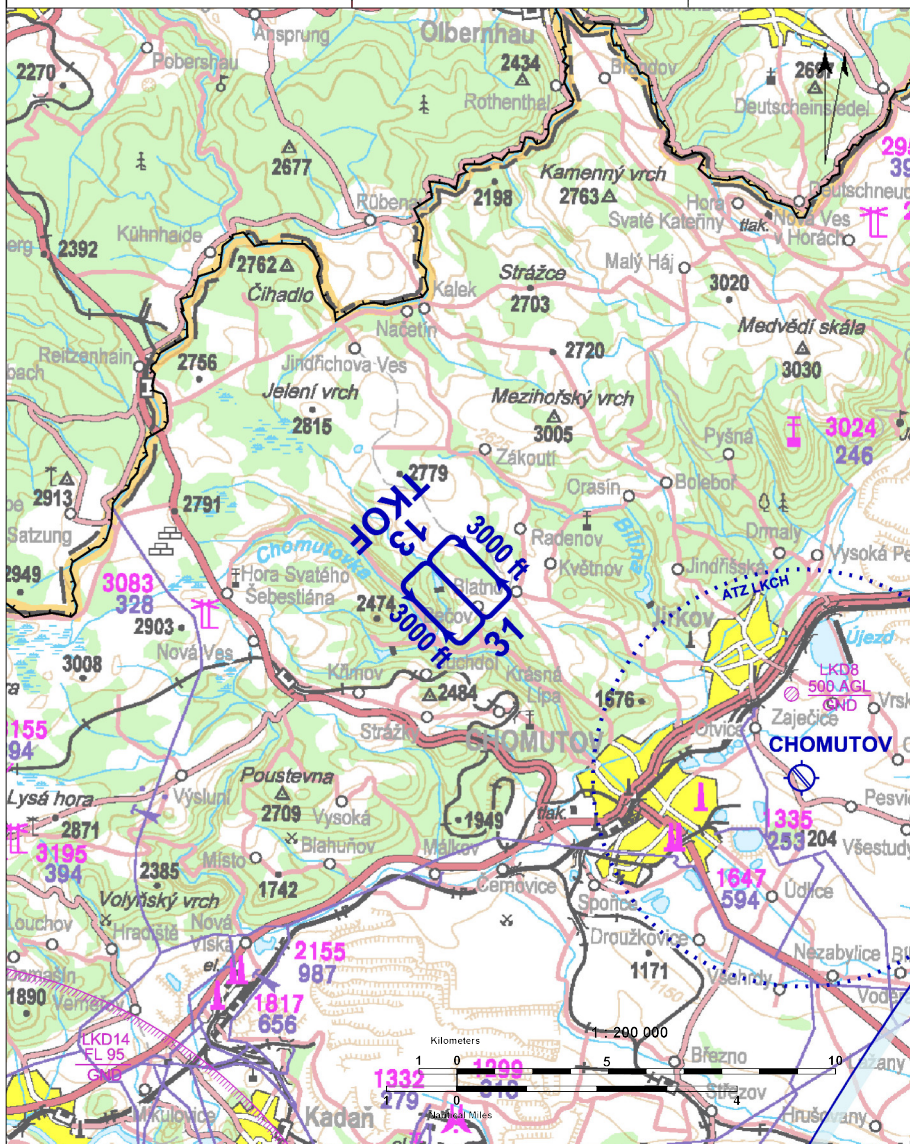

 LUKLA RADIO Skupinový kmitočet	125,830	Neveřejná plocha SLZ	 
		ARP: 50° 30' 40" N, 13° 20' 21" E ELEV: 2170 ft / 662 m	

Přiletí **pouze** po telefonickém souhlasu s provozovatelem. Na pravé straně RWY 31 stromořadí.
POZOR, proměnlivý příčný a podélný sklon RWY. Okolní obce přelétávat v minimální výšce 1000 ft / 300 m AGL.