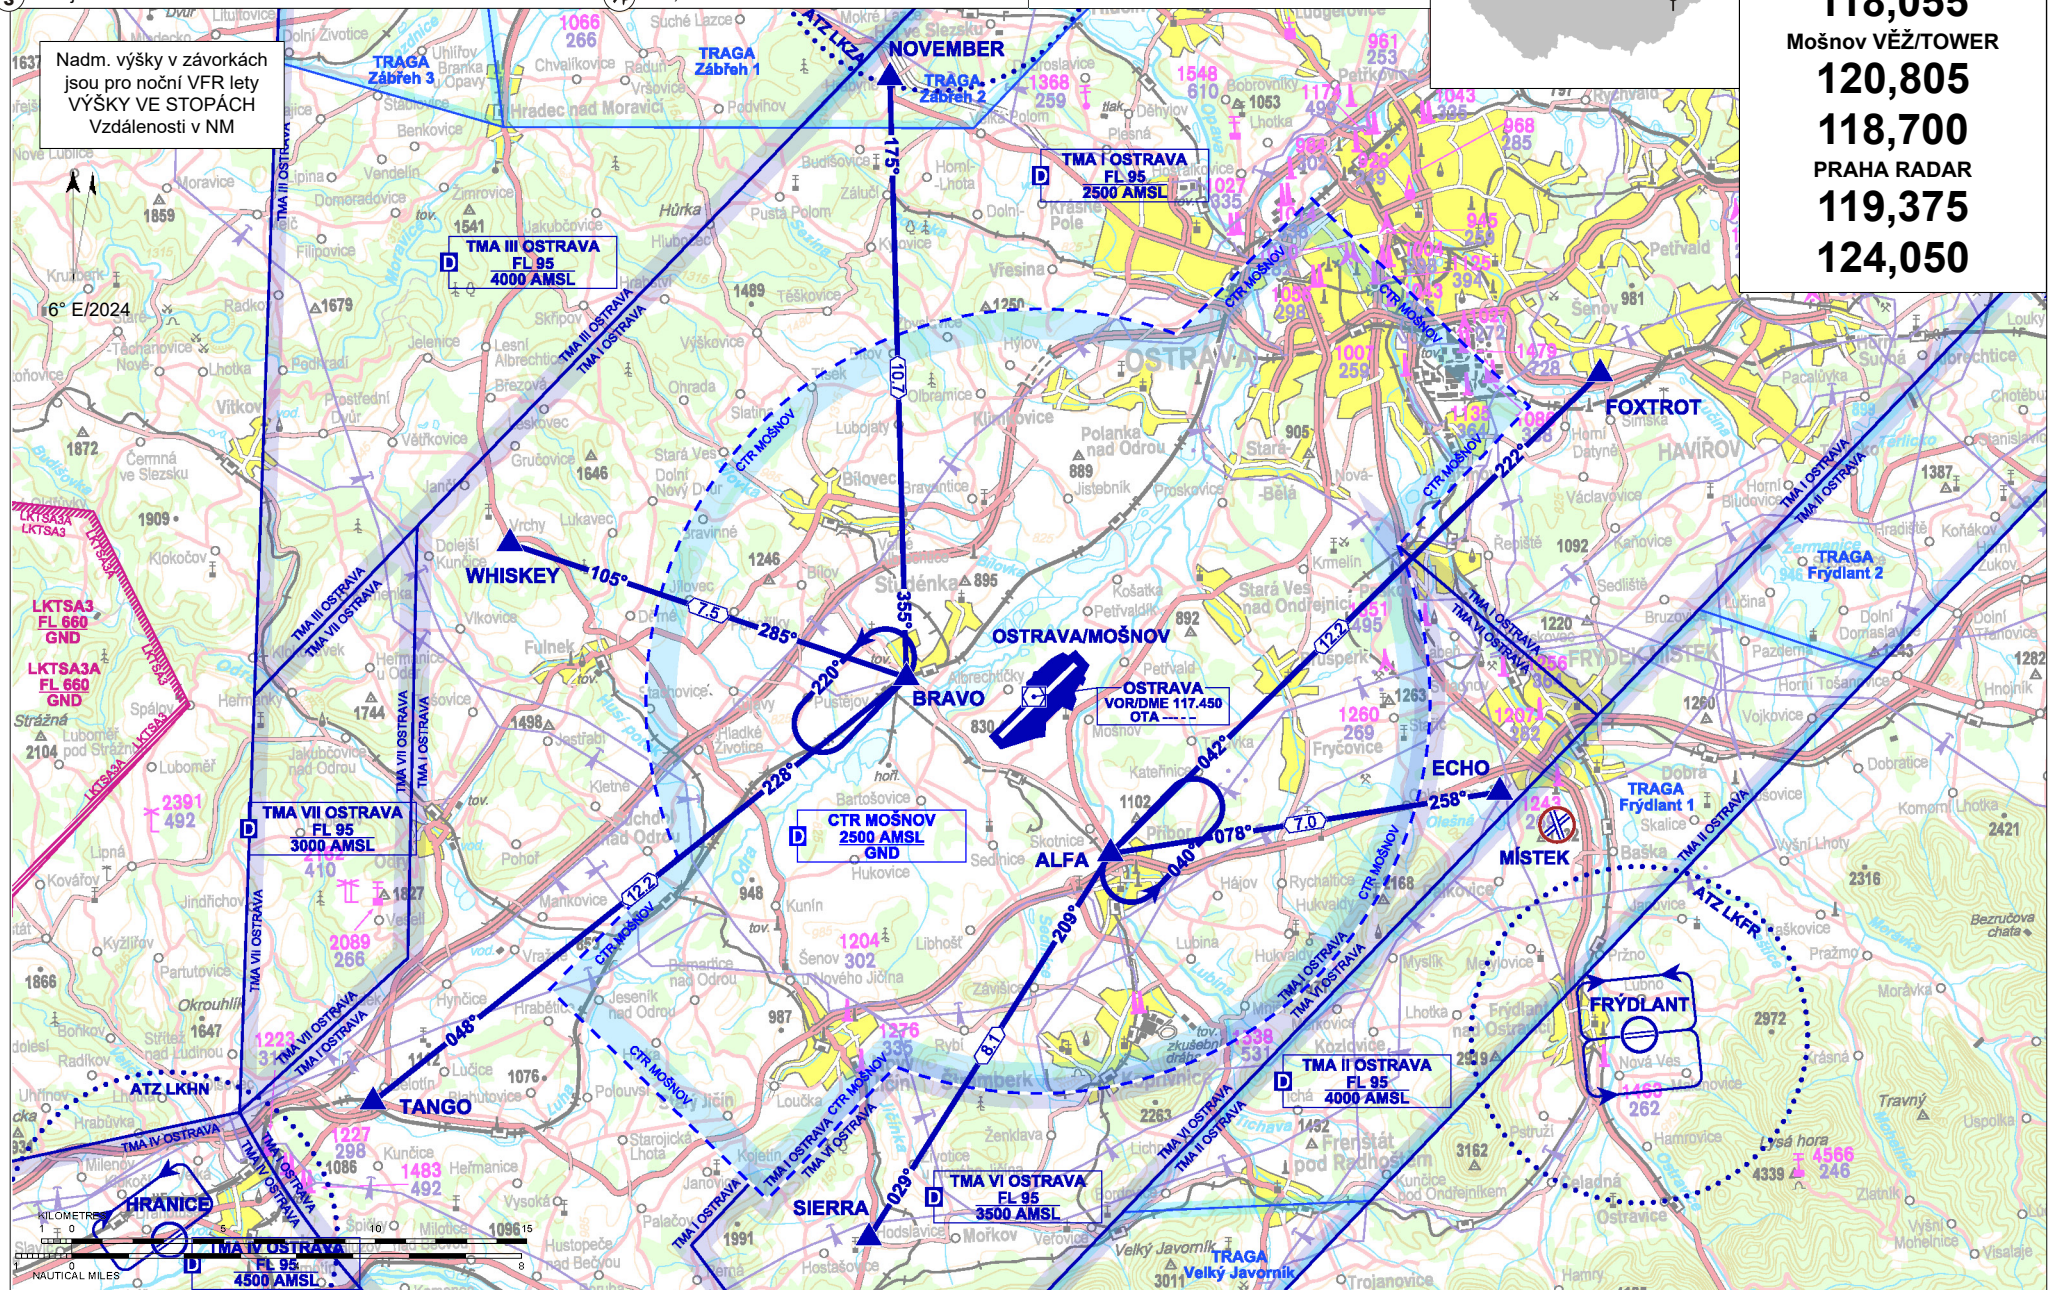

LKMT OSTRAVA/Mošnov

ARP: 49° 41' 46" N, 18° 06' 39" E
20 km SW Hlavní nádraží v Ostravě
ELEV: 844 ft / 257 m

Mošnov ATIS
118,055
Mošnov VĚŽ/TOWER
120,805
118,700
PRAHA RADAR
119,375
124,050

§ Veřejné mezinárodní letiště

✈ IFR, VFR

Nadm. výšky v závorkách jsou pro noční VFR lety
VÝŠKY VE STOPÁCH
Vzdálenosti v NM

OZNAČENÍ	UMÍSTĚNÍ	SOUŘADNICE	
ALFA	Příbor	49° 39' 00" N 018° 08' 28" E	Vyčkávací
BRAVO	Studénka (železniční přejezd)	49° 42' 17" N 018° 03' 04" E	Vyčkávací
ECHO	Frýdek Místek (hráz přehrady)	49° 39' 48" N 018° 19' 13" E	Vstupní / výstupní
FOXTROT	Šenov (kostel)	49° 47' 10" N 018° 22' 29" E	Vstupní / výstupní
NOVEMBER	Hrabyně	49° 52' 59" N 018° 03' 17" E	Vstupní / výstupní
SIERRA	Hodslavice	49° 32' 20" N 018° 01' 25" E	Vstupní / výstupní
TANGO	Bělotín	49° 35' 06" N 017° 47' 59" E	Vstupní / výstupní
WHISKEY	Vrchy (kostel)	49° 44' 57" N 017° 52' 19" E	Vstupní / výstupní

PŘÍLETY	POŘADÍ TRAŽOVÝCH BODŮ
NOVEMBER 1	NOVEMBER - BRAVO
FOXTROT 1	FOXTROT - ALFA
ECHO 1	ECHO - ALFA
SIERRA 1	SIERRA - ALFA
TANGO 1	TANGO - BRAVO
WHISKEY 1	WHISKEY - BRAVO
ODLETY	POŘADÍ TRAŽOVÝCH BODŮ
NOVEMBER 1	BRAVO - NOVEMBER
FOXTROT 1	ALFA - FOXTROT
ECHO 1	ALFA - ECHO
SIERRA 1	ALFA - SIERRA
TANGO 1	BRAVO - TANGO
WHISKEY 1	BRAVO - WHISKEY

Hotely v Kopřivnici, Ostravě a Novém Jičíně

Fast-food a kavárna s omezenou provozní dobou

Autobus MHD č. 333, vlak, taxi a autobusy ČSAD, půjčovna automobilů

Celní a pasové odbavení: H24

RWY	Magnetický směr	Rozměry RWY	Únosnost	TORA	TODA	ASDA	LDA
04	040°	3511 x 63	PCN 50/R/B/W/T	3511	3811	3511	3511
22	220°	3511 x 63	PCN 50/R/B/W/T	3511	3811	3511	3511