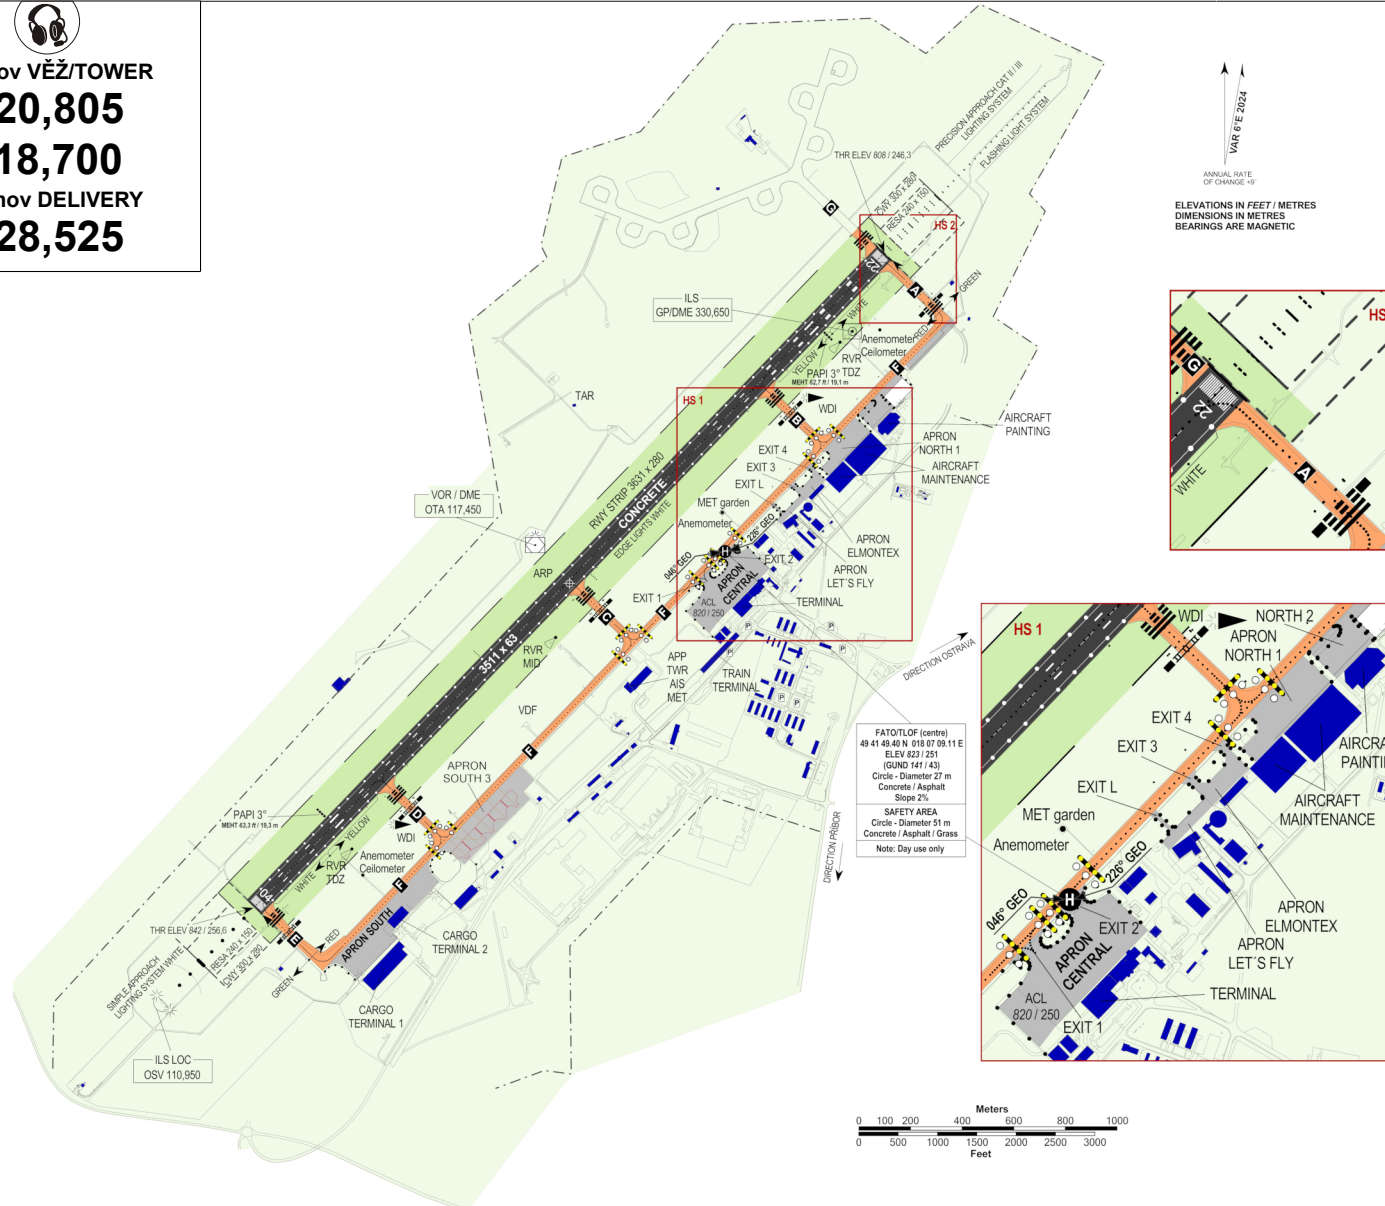

LKMT OSTRAVA/Mošnov

Mošnov VĚŽ/TOWER

120,805

118,700

Mošnov DELIVERY

128,525

Letiště Ostrava, a.s.
742 51 Mošnov, č.p. 401,
☎ +420 597 471 137,
☎ +420 597 471 122,
☎ +420 597 471 121,
operation@airport-ostava.cz,
handling@airport-ostava.cz,
AFTN: LKMTYDYX,
SITA: OSRCZ7X, SITA: OSRCZKO

Letiště Ostrava, a.s. (Handlingový agent pro všechny lety) - ☎ +420 597 471 137,
☎ +420 597 471 121,
handling@airport-ostava.cz,
SITA: OSRCZ7X (FREQ: 131,430, volací znak OSTRAVA HANDLING)
Eurojet (Handlingový agent pro soukromé a obchodní lety) - ☎ +420 233 343 362,
☎ +420 233 343 102,
ops@eurojet-service.com,
SITA: PRGOOCR

H24

Jet A-1, AVGAS 100 LL

na vyžádání

vlastní hangár jen omezeně, jinak podle možností hangáru JOB-AIR Technic, a.s. ☎ +420 556 789 111,
☎ +420 556 789 122, jobair@jobair.cz
Hangárovací prostor pro GA letadla - Hangár ELMONTEX a.s. ☎ +420 702 209 570,
operation@elmontex.cz

Nouzově, jen omezeně
Údržba letadel prováděna společností: JOB-AIR Technic, a.s.,
Mezinárodní letiště Ostrava, Gen. Fajtla 370, 742 51 Mošnov, ☎ +420 556 789 111,
☎ +420 556 789 122, jobair@jobair.cz
ELMONTEX, a.s.
Opravářské služby a údržba letadel GA prováděna společností ELMONTEX a.s., ☎ +420 725 808 310,
operation@elmontex.cz

Hotely v Kopřivnici, Ostravě a Novém Jičíně

Fast-food a kavárna s omezenou provozní dobou

Autobus MHD č. 333, vlak, taxi a autobusy ČSAD, půjčovna automobilů

Celní a pasové odbavení: H24

RWY	Magnetický směr	Rozměry RWY	Únosnost	TORA	TODA	ASDA	LDA
04	040°	3511 x 63	PCN 50/R/B/W/T	3511	3811	3511	3511
22	220°	3511 x 63	PCN 50/R/B/W/T	3511	3811	3511	3511