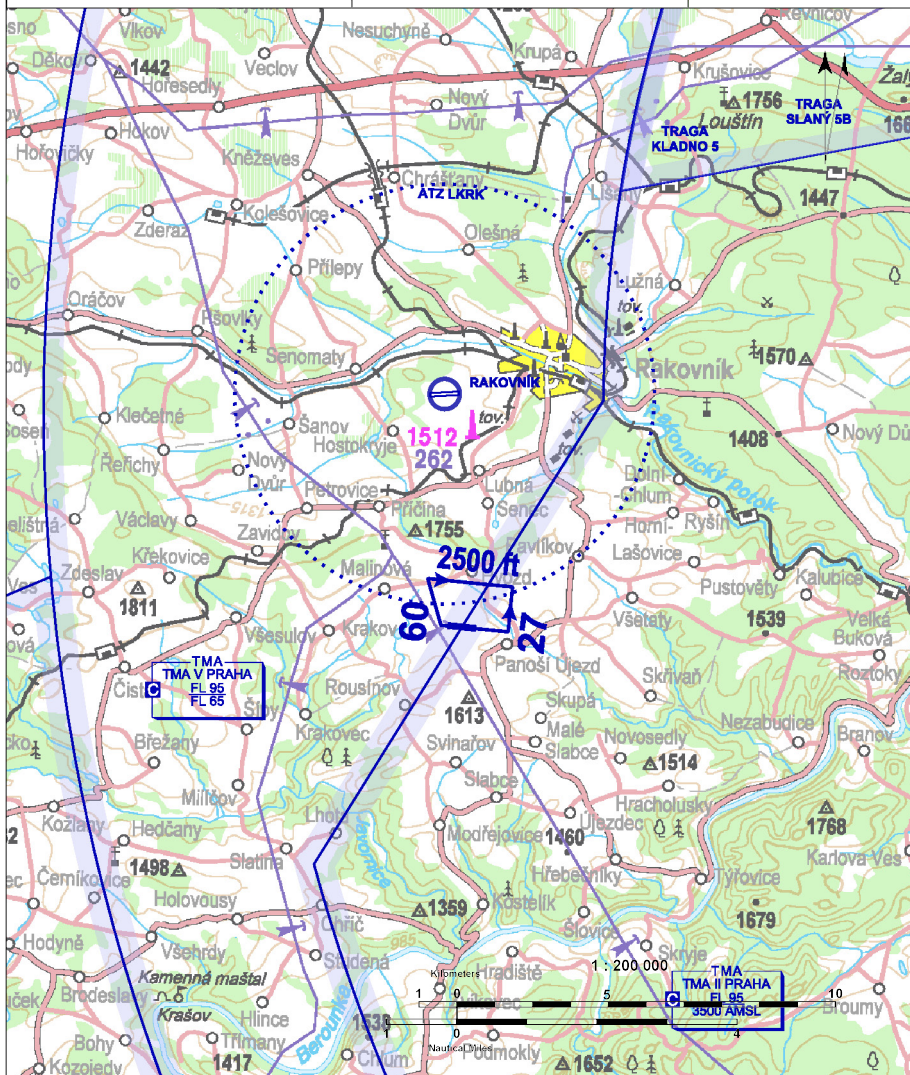

 ÚJEZD RADIO 125,830 Skupinový kmitočet	Neveřejná plocha SLZ	 
	ARP: 50° 02' 19" N, 13° 41' 49" E ELEV: 1558 ft / 475 m	

Nutno PPR. Pozor vedení VVN výška 24 m AAL směr NNW/SSE 500 m W od SLZ plochy. Hangár výška 5 m AAL 140 m před prahem RWY 27 severně prodloužené osy RWY 09/27. Při silnějším větru pozor na turbulenci za překážkami. Pouze severní okruhy. Při vstupu do ATZ LKRK se ohlásit na RAKOVNIK RADIO 123.510. Příležitostný provoz modelářů. Doporučeno po vzletu z RWY 27 točit vpravo / přiblížení na RWY 09 provádět paralelně s vedením VVN na straně k ploše. Okolní obce přeletávat v minimální výšce 1000 ft / 300 m AGL. Odklizení sněhu není zajištěno.