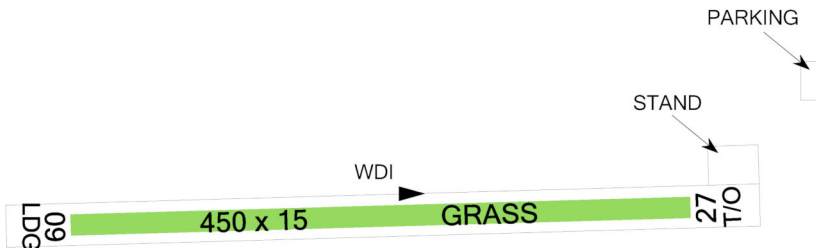

PŘÍM RADIO 125,830

Skupinový kmitočet

	Celoročně
	NIL
	NIL
	NIL
	Drobný servis na vyžádání
	NIL
	NIL
	NIL

Václav Macháň

Horní Přím 22, 503 15, ☎ +420 732 518 016,
machan.vaclav@email.cz

Řízení letového provozu
České republiky