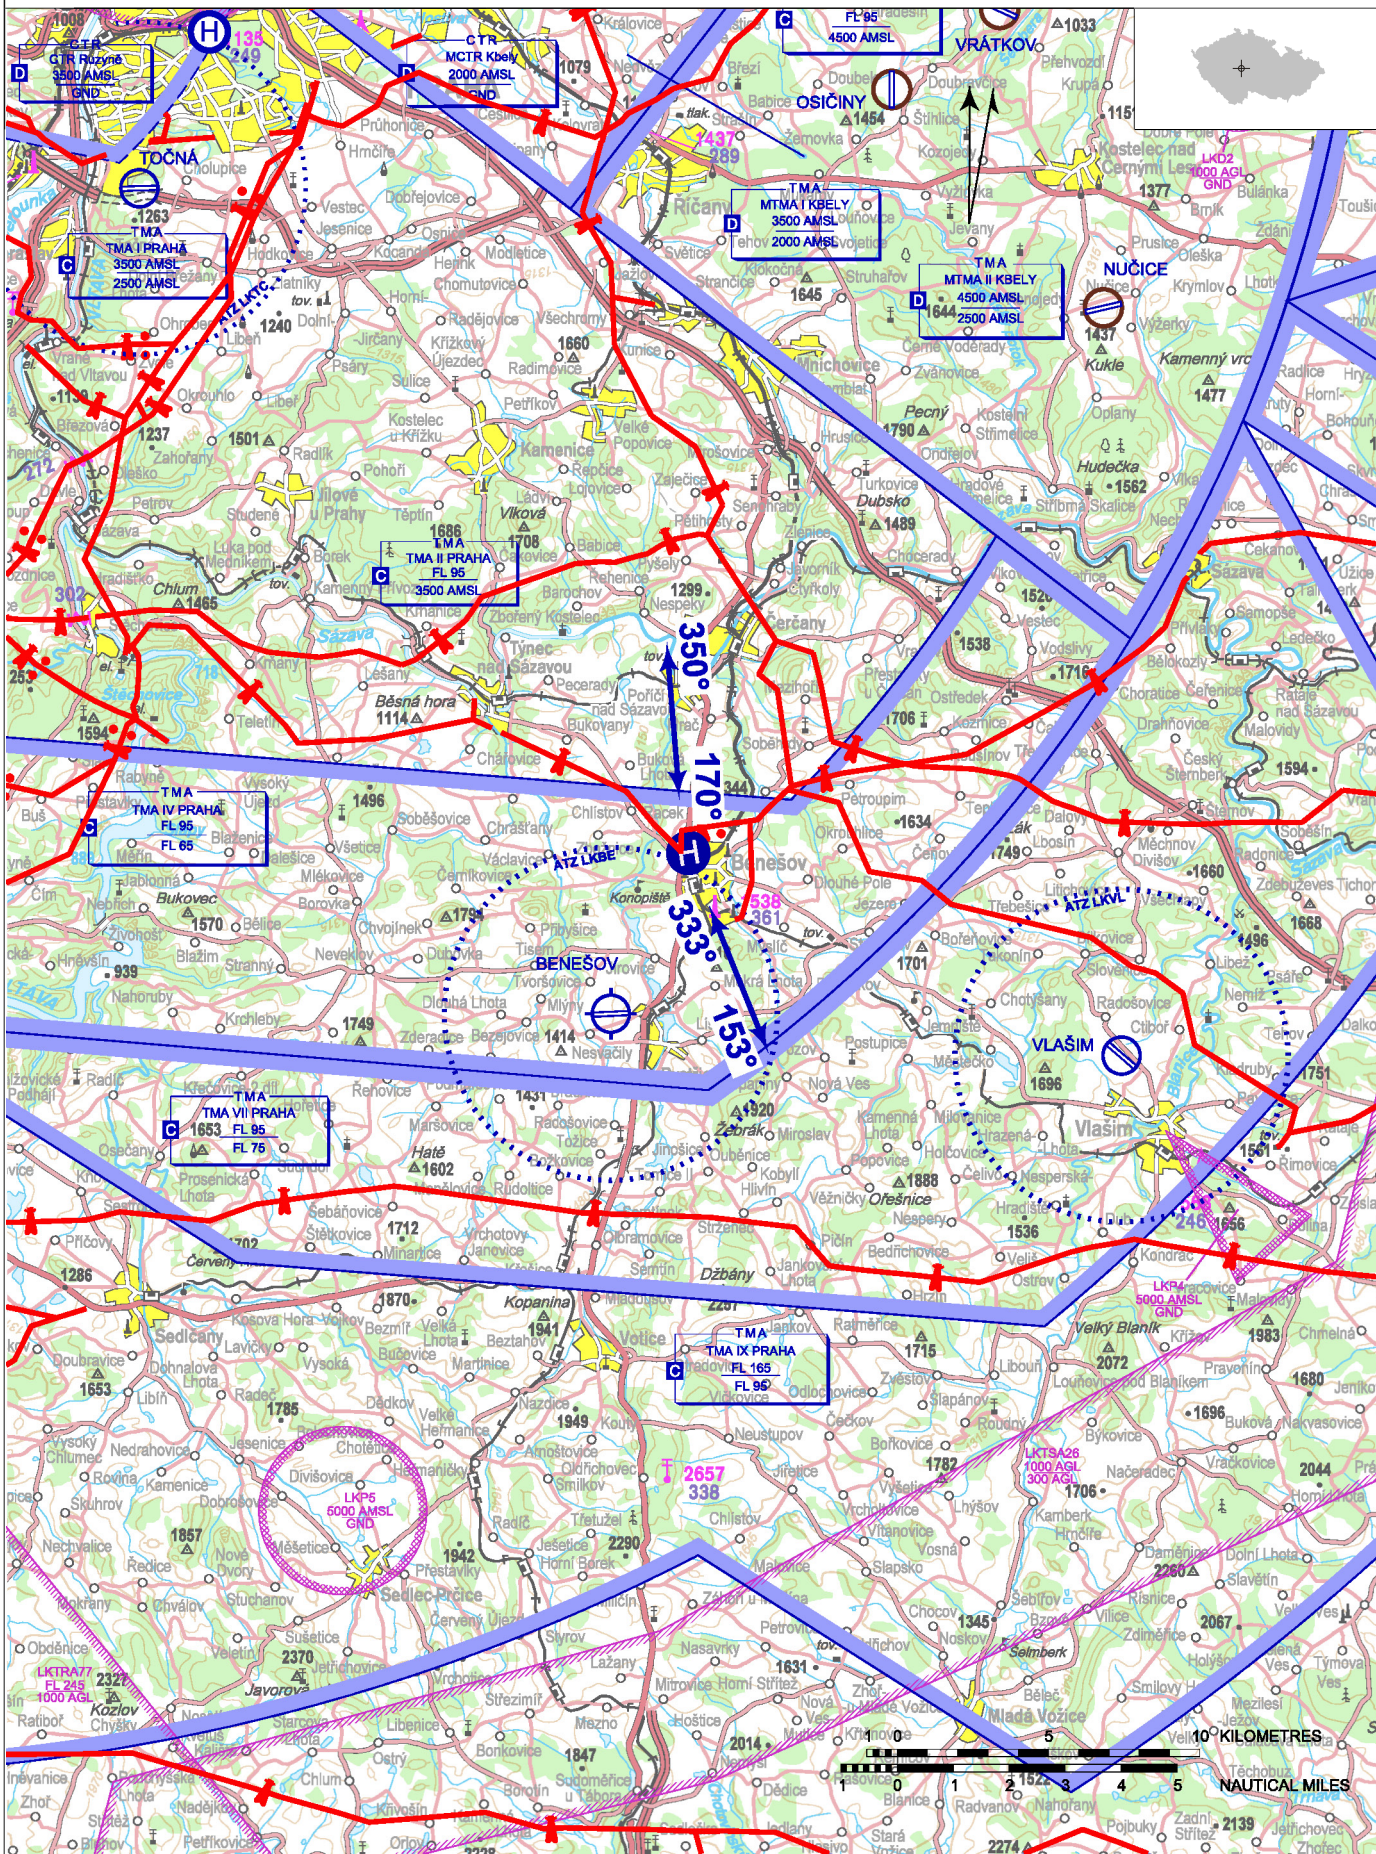

# LKBH - Benešov

Neveřejný vnitrostátní heliport HEMS

VFR den

49 47 19,46 N, 014 40 47,66 E POS: 0,95 km NW centrum Benešov ELEV: 1265 ft / 386 m

## LKBH - Benešov

úrovňový heliport HEMS  
 hodnota „D“ – 19 m  
 FATO – kruh průměr 28,5 m, tráva  
 SA – kruh průměr 38 m, tráva  
 TLOF – čtverec 12 x 12 m, beton, únosnost 6 400 kg / 0,4 MPa

WDI (20 m NE)  
 FATO: obvodové značení FATO, poznávací značení  
 TLOF: obvodové značení TLOF, značení TDPM