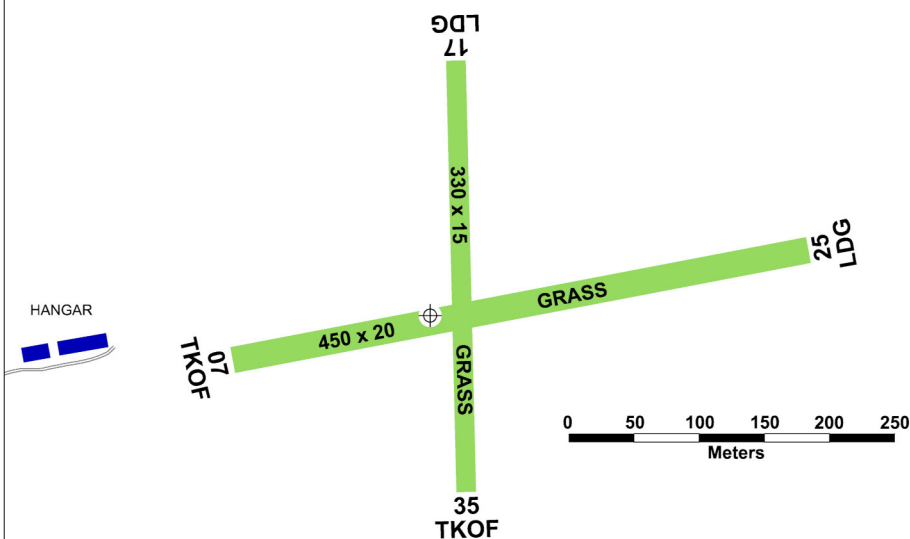

 **BYNOVEC**
RADIO **120,330**

-  Není stanovena. Dle potřeby provozovatele. Celoročně dle aktuálního stavu VPD. Celoroční odklizení sněhu není zajištěno.
-  Na vyžádání. 6 km Děčín - Kamenická ul.
-  NIL
-  Na vyžádání. Po dohodě s provozovatelem.
-  NIL
-  Ano
-  Na vyžádání
-  Zastávka autobusu v obci Bynovec 0,5 km