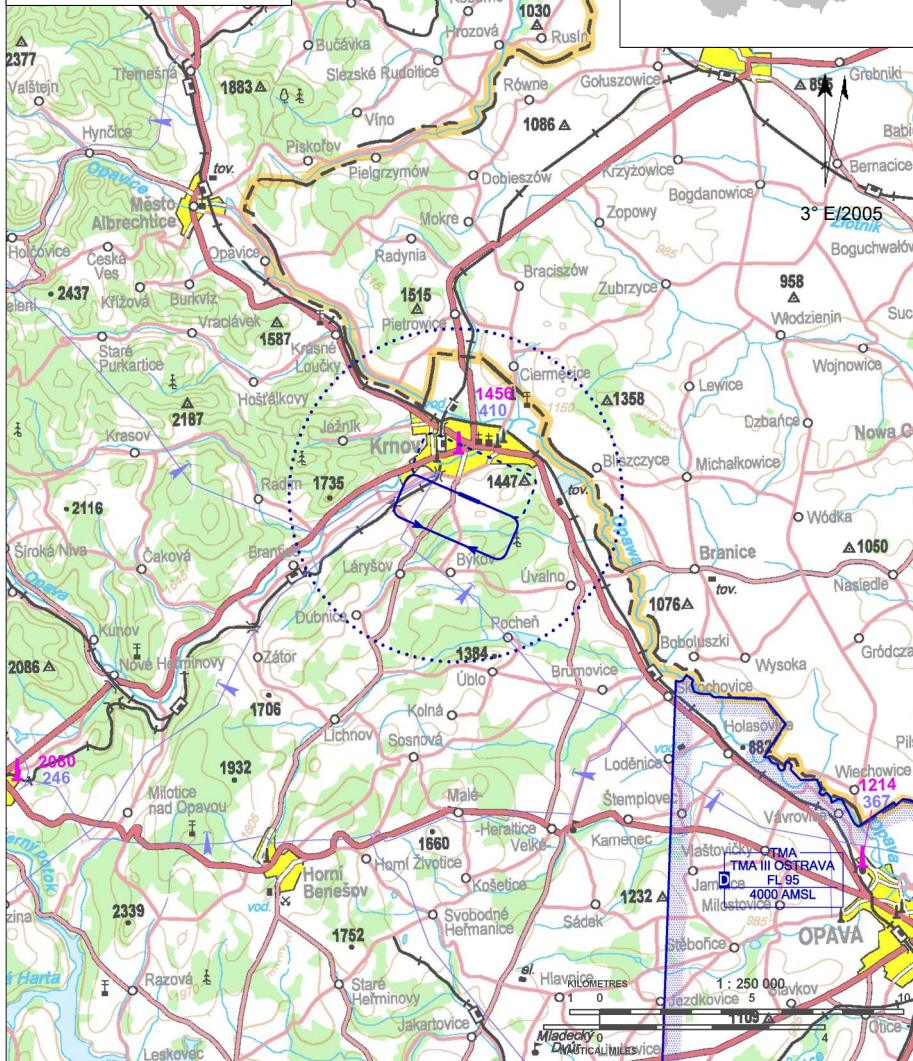

LKKR Krnov

§ Veřejné vnitrostátní letiště

✈ VFR den, výsadková činnost

Krnov RADIO
122,610

ARP: 50° 04' 28" N, 17° 41' 43" E
3 km S Krnov
ELEV: 1204 ft / 367 m
Okruh: 2227 ft / 674 m AMSL

Lety motorových letadel nad město Krnov jsou omezeny.

LKKR Krnov

Krnov RADIO
122,610

| RWY | Magnetický směr | Rozměry RWY | Únosnost | TORA | TODA | ASDA | LDA |
|-----|-----------------|-------------|-------------------|------|------|------|-----|
| 12 | 117° | 756 x 18 | 5700 kg / 0.4 MPa | 756 | 786 | 756 | 756 |
| 30 | 297° | 756 x 18 | 5700 kg / 0.4 MPa | 756 | 786 | 756 | 756 |

15 APR - 15 OCT
SAT, SUN, HOL 0700-1400

AVGAS 100

TOTAL AERO D 100, TOTAL 15W50

O/R, omezeně

NIL

Krnov, O/R na letišti 18 osob

NIL

bus, vlak, taxi