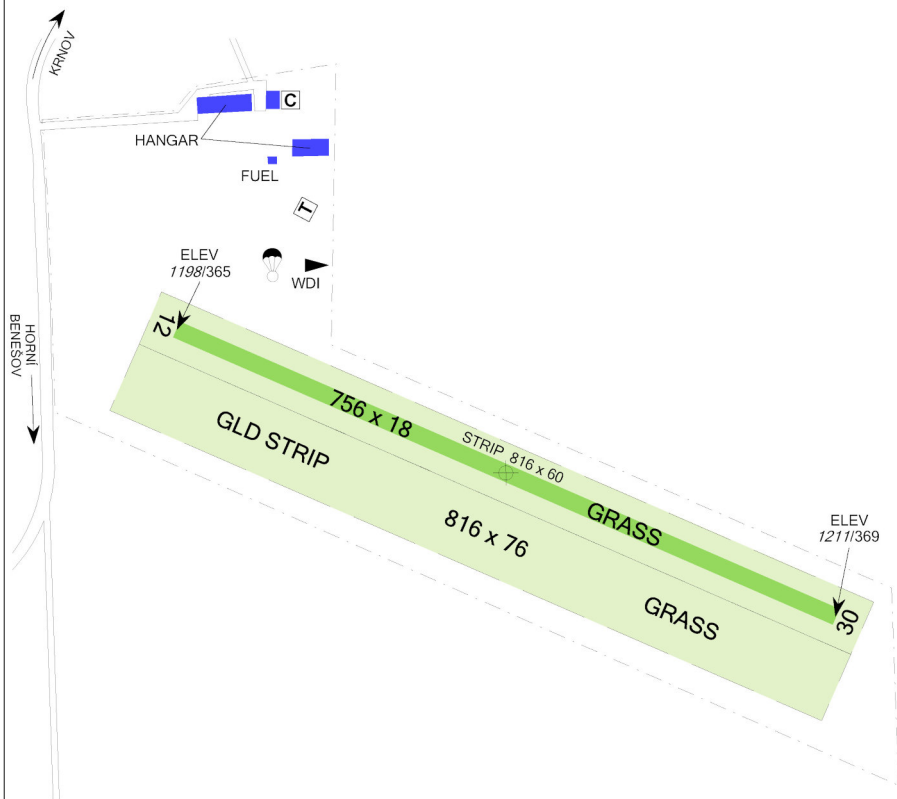

LKKR Krnov

§ Veřejné vnitrostátní letiště

✈ VFR den, výsadková činnost

Krnov RADIO
122,610

ARP: 50° 04' 28" N, 17° 41' 43" E
3 km S Krnov
ELEV: 1204 ft / 367 m
Okruh: 2227 ft / 674 m AMSL

Lety motorových letadel nad město Krnov jsou omezeny.

LKKR Krnov

Krnov RADIO
122,610

| RWY | Magnetický směr | Rozměry RWY | Únosnost | TORA | TODA | ASDA | LDA |
|-----|-----------------|-------------|-------------------|------|------|------|-----|
| 12 | 117° | 756 x 18 | 5700 kg / 0.4 MPa | 756 | 786 | 756 | 756 |
| 30 | 297° | 756 x 18 | 5700 kg / 0.4 MPa | 756 | 786 | 756 | 756 |

15 APR - 15 OCT
SAT, SUN, HOL 0700-1400

AVGAS 100

TOTAL AERO D 100, TOTAL 15W50

O/R, omezeně

NIL

Krnov, O/R na letišti 18 osob

NIL

bus, vlak, taxi