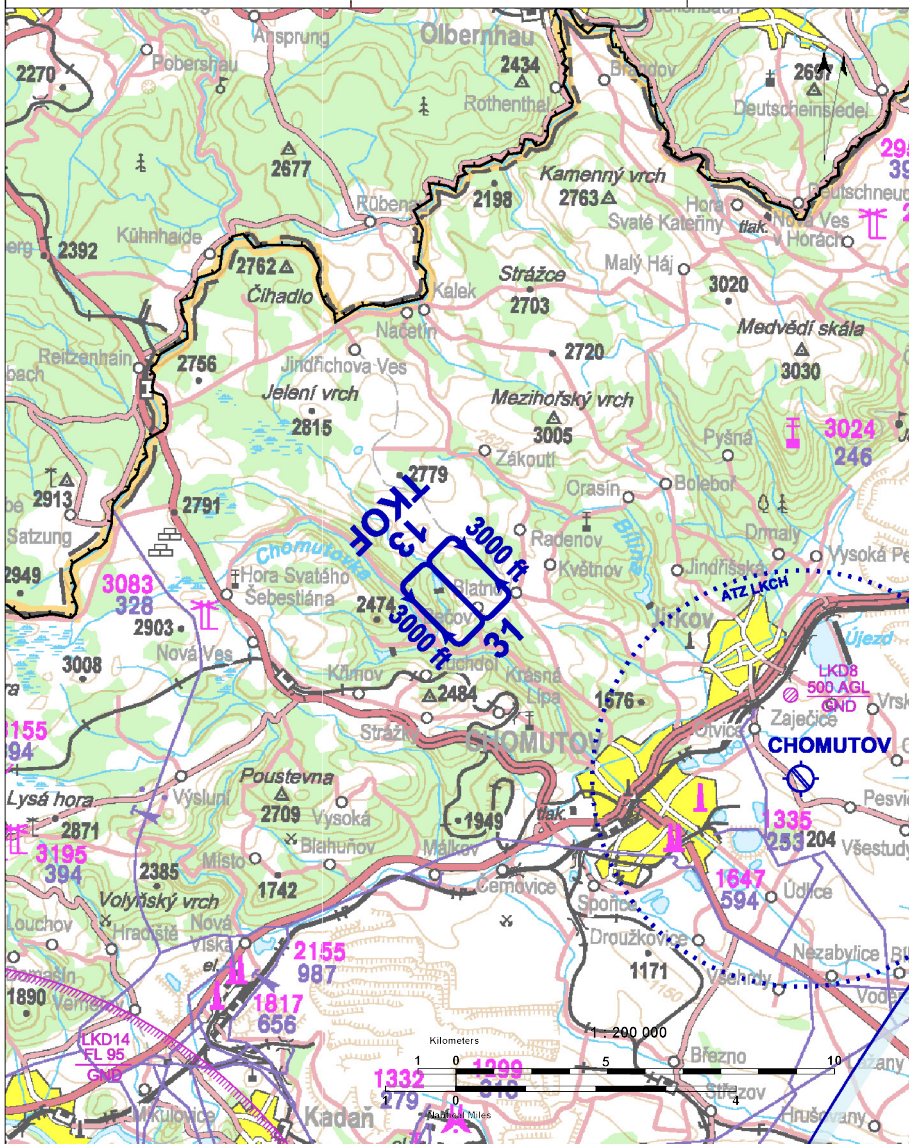

 <b>LUKLA RADIO</b> <b>125,830</b>	<b>Neveřejná plocha SLZ</b> ARP: 50° 30' 40" N, 13° 20' 21" E ELEV: 2170 ft / 662 m	 

Přiletí **pouze** po telefonickém souhlasu s provozovatelem. Na pravé straně RWY 31 stromořadí.  
**POZOR**, proměnlivý příčný a podélný sklon RWY. Okolní obce přelétávat v minimální výšce 1000 ft / 300 m AGL.