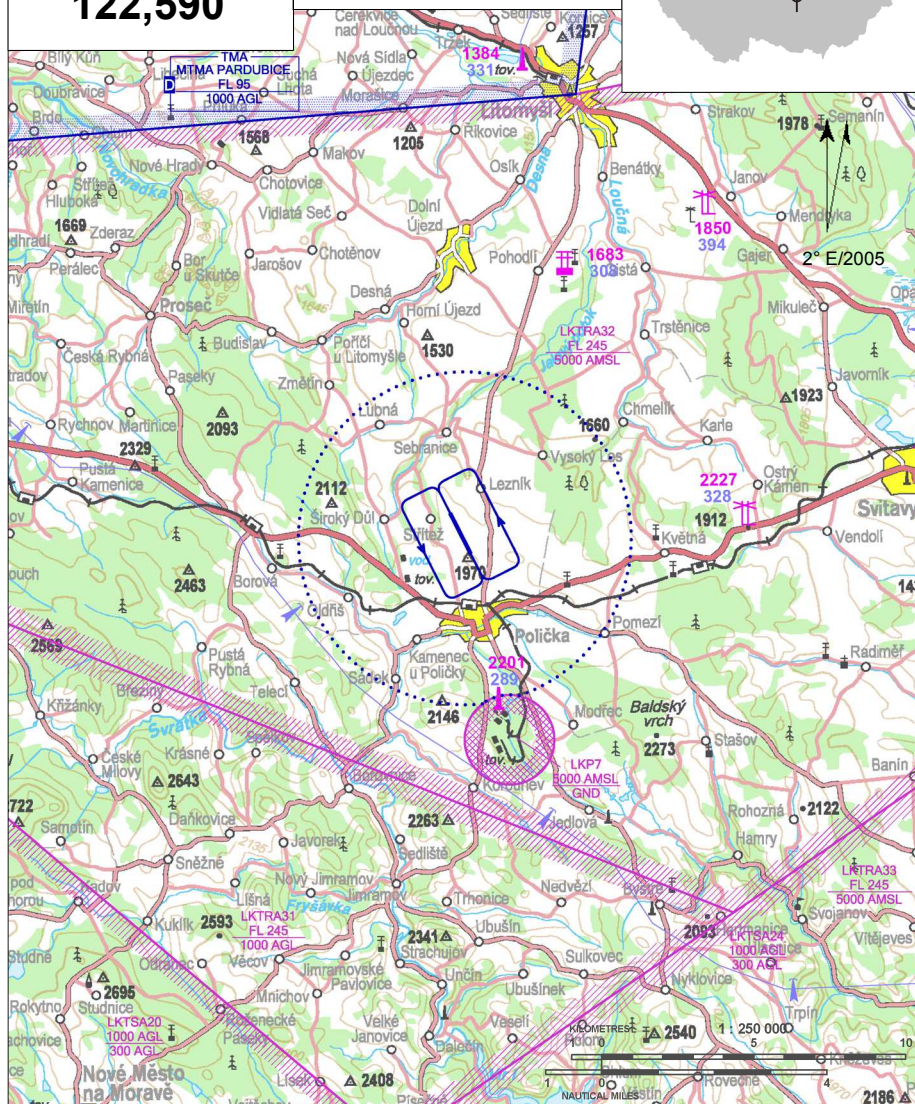

LKPA Polička

§ Veřejné vnitrostátní letiště

✈ VFR den

Polička RADIO
122,590

ARP: 49° 44' 22" N, 16° 15' 32" E
2 km N Polička
ELEV: 1978 ft / 603 m
Okruh: 2953 ft / 900 m AMSL

Letištní provozní zóna (ATZ) je na jihu ohraničena prostorem LKP7.

LKPA Polička

Polička RADIO
122,590

RWY	Magnetický směr	Rozměry RWY	Únosnost	TORA	TODA	ASDA	LDA
15	155°	1050 x 35	5700 kg / 0.7 MPa	1050	1080	1050	1050
33	335°	1050 x 35	5700 kg / 0.7 MPa	1050	1080	1050	1050