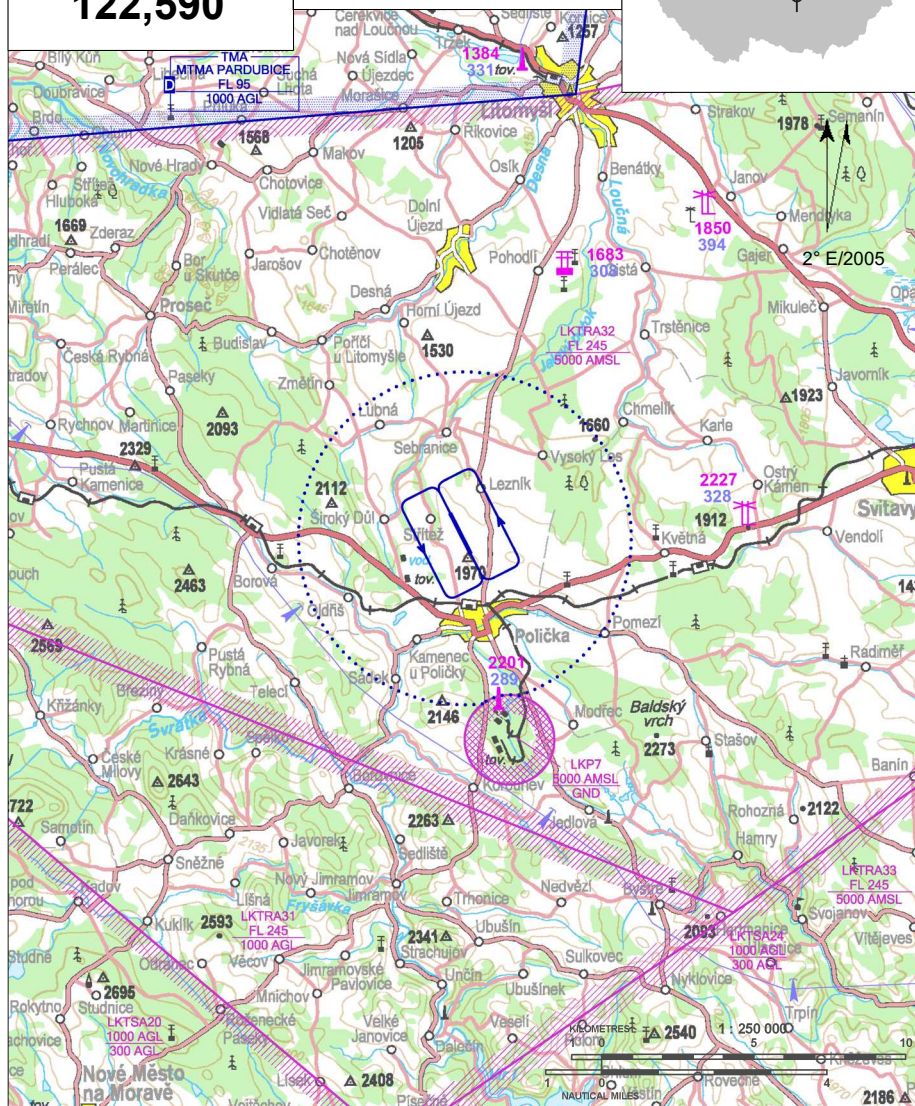

# LKPA Polička

§ Veřejné vnitrostátní letiště

✈ VFR den

**Polička RADIO**  
**122,590**

**ARP:** 49° 44' 22" N, 16° 15' 32" E  
2 km N Polička  
**ELEV:** 1978 ft / 603 m  
**Okruh:** 2953 ft / 900 m AMSL

Letištní provozní zóna (ATZ) je na jihu ohraničena prostorem LKP7.

# LKPA Polička

**Polička RADIO**  
**122,590**

RWY	Magnetický směr	Rozměry RWY	Únosnost	TORA	TODA	ASDA	LDA
15	154°	1050 x 35	5700 kg / 0.7 MPa	1050	1080	1050	1050
33	334°	1050 x 35	5700 kg / 0.7 MPa	1050	1080	1050	1050

ELEV  
19101 582

0 100 200 300  
Meters