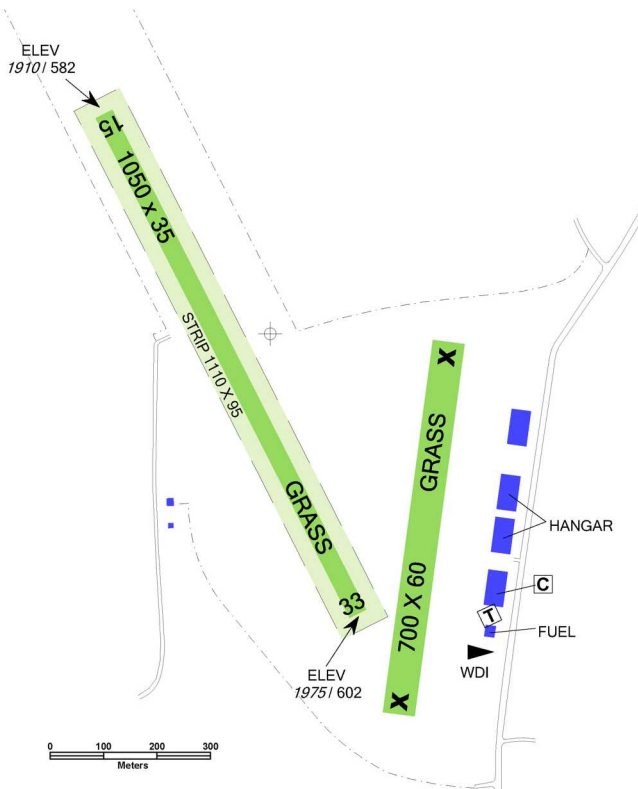

LKPA Polička

§ Veřejné vnitrostátní letiště

✈ VFR den

Polička RADIO
122,590

ARP: 49° 44' 22" N, 16° 15' 32" E
2 km N Polička
ELEV: 1978 ft / 603 m
Okruh: 2953 ft / 900 m AMSL

Letištní provozní zóna (ATZ) je na jihu ohraničena prostorem LKP7.

LKPA Polička

Polička RADIO
122,590

RWY	Magnetický směr	Rozměry RWY	Únosnost	TORA	TODA	ASDA	LDA
15	155°	1050 x 35	5700 kg / 0.7 MPa	1050	1080	1050	1050
33	335°	1050 x 35	5700 kg / 0.7 MPa	1050	1080	1050	1050

NATURAL 98 omezeně

SHELL 10W 40 omezeně

O/R, omezeně

jen menší opravy

NIL

NIL

bus, vlak Polička