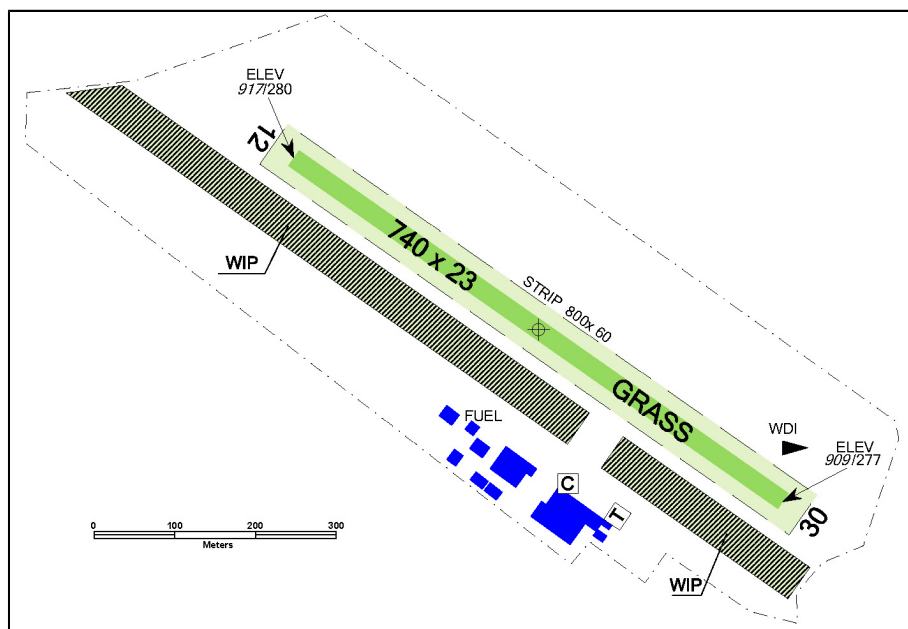

Hořice (LKHC) - rekultivace travního porostu

Účinnost od: **01 AUG 22**

Účinnost do: **31 DEC 23**

Část VFR příručky, které se VFR-SUP týká: **VFR-AD-LKHC**

Proveďte záznam tohoto VFR-SUP do VFR-GEN-0-3.

Následující VFR-SUP jsou zahrnuty do tohoto VFR-SUP a tím zrušeny:

VFR-SUP: NIL

Následující NOTAMy jsou zahrnuty do tohoto VFR-SUP a budou zrušeny NOTAMem:

NOTAM: NIL

Na ploše označené WIP probíhá rekultivace travního porostu.

KONEC